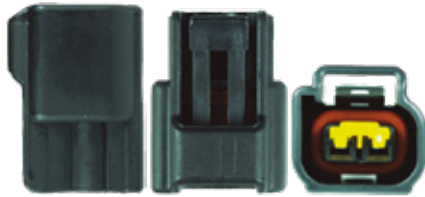

CIP2022

HS02AZC - CONECTOR MOTOVENTILADOR SWIFT Guía Izquierda CON CABLE No. 18

•ENSAMBLADO CON•

617206

•ENSAMBLADO CON•

617216

ORRIN

CIP2023

FW02PH - CONECTOR 2 VÍAS MACHO / SIN CABLE