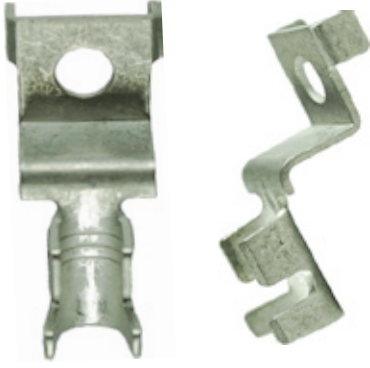

ACCESORIOS DE BATERÍA

TBM

TERMINAL BATERÍA
DE MOTO
EMPAQUE: 50 UND.