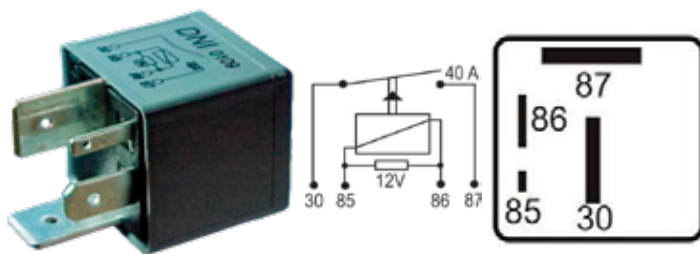

RELAYS

EMPAQUE x 1 UND.

DNI0102

RELAY AUXILIAR 4 TERMINALES CON SOPORTE 12V 40A PARA: FIAT, FORD, GM, JAC MOTORS, MERCEDES-BENZ, PEUGEOT, TOYOTA.

DNI0107

RELAY AUXILIAR 5 TERMINALES CON SOPORTE 12V 30A PARA: GM: CORSA, VECTRA