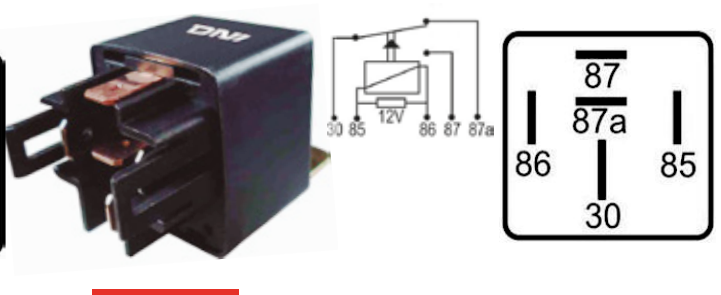

DNI8136

RELAY REVERSOR 5 TERMINALES SIN SOPORTE 12V 25/15A PARA :RENAULT, PEUGEOT

DNI8138

RELAY AUXILIAR 4 TERMINALES CON DIODO Y SOPORTE 12V 50A PARA :RENAULT CLIO, TWINGO

EMPAQUE X 1 UND.

DNI8165

RELAY AUXILIAR DOBLE 5 TERMINALES
CON SOPORTE 12V 15/15A
PARA: HYUNDAI, KIA