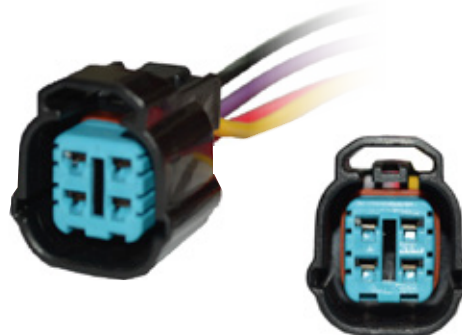

CIP4003

HX04C - CONECTOR CAPTADOR TOYOTA VIGO
HILUX CON CABLE No. 20