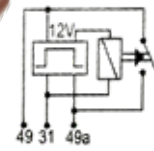

EMPAQUE x 1 UND.