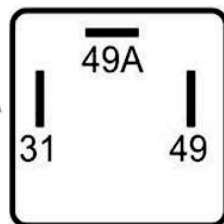

DNI1103

FLASHER 3 TERMINALES SIN SOPORTE 12V PARA: FORD, TOYOTA, VOLKSWAGEN.