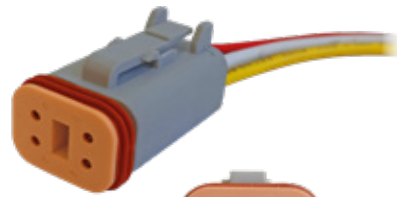

CONECTORES ESPECIALES

EMPAQUE x 5 UND

•ENSAMBLADO CON•

621F22AF3

CIP4004

CONECTOR BOBINA DE TOYOTA
4.5 CON CABLE X 5

•ENSAMBLADO CON•

1062160122

CIP4005

CONECTOR DEUTSCH 4 VÍAS HEMBRA
CON CABLE X 5

•ENSAMBLADO CON•

1060160122

CIP4006

CONECTOR DEUTSCH 4 VÍAS MACHO
CON CABLE X 5

•ENSAMBLADO CON•

621G2AF2

CIP4007

CONECTOR DISTRIBUIDOR GRAND VITARA, REGULADOR
MITSUBISHI LANCER CON CABLE X 5

•ENSAMBLADO CON•

891401

CIP4008

MTE04C - CONECTOR SENSOR MAP HYUNDAI
ATOS CON CABLE X 5

•ENSAMBLADO CON•

825206

CIP4009

SAV04C - CONECTOR 4 VÍAS PARA
SYMBOL MAPS CON CABLE No. 20

•ENSAMBLADO CON•

619038

CIP4010

SH4C - CONECTOR SENSOR DE OXÍGENO AVEO
1400 C.C. BOBINA SYMBOL LOGAN Y TWINGO 8 VALVULAS,
ALTERNADOR DAEWOO CON CABLE No. 18

•ENSAMBLADO CON•

840006

CIP4011

SHA04C - CONECTOR 4 VÍAS
CON CABLE No. 16

ENSAMBLAMOS