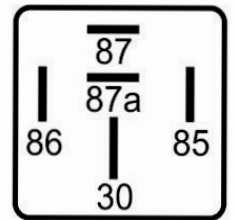

DNI8100

RELAY AUXILIAR DUPLO 5 TERMINALES CON SOPORTE 12V 2 x 20A PARA: HYUNDAI, KIA