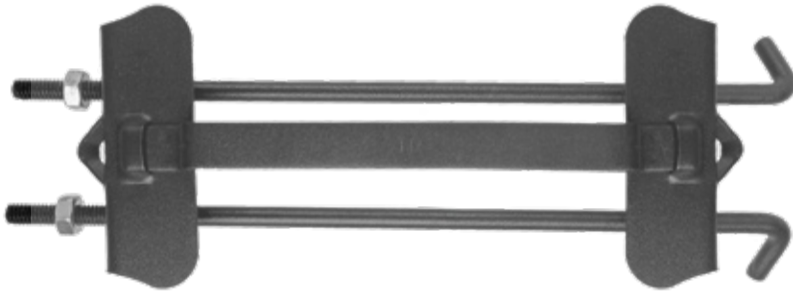

MARCO DE BATERÍA
ESCUALIZABLE PLANO. UND
CON VARILLA DE 23.5CM

CALIDAD IP

PAÑO AISLANTE

PAÑO AISLANTE

MBTE

MARCO PARA BATERÍA
ESCUALIZABLE. UND
CON VARILLA DE 26.25CM

MARCOS PARA BATERÍA

MBTP

MARCO PARA BATERÍA
PEQUEÑO NS40 NEGRO. UND
CON VARILLA 23.5CM

MBT

MARCO PARA BATERÍA
CORRIENTE. UND
CON VARILLAS DE 23.5CM

VMB2

VARILLA ROSCADA PARA
MARCO DE BATERÍA CON TUERCA.
EMPAQUE: 20 UND.

VMB

VARILLA ROSCADA PARA MARCO
DE BATERÍA CON TUERCA
EMPAQUE: 20 UND.