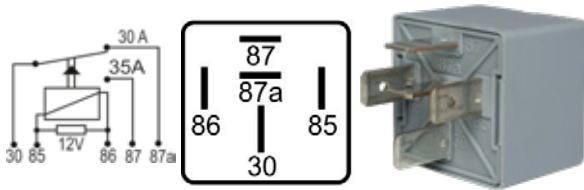

CART489

RELAY CARTIER 489
GRIS 12V 5 PINES 35A