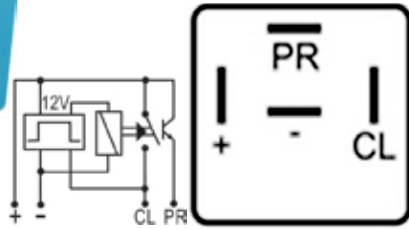

EMPAQUE X 1 UND.

DNI1117

FLASHER 4 TERMINALES SIN SOPORTE 12V
PARA: FIAT, RENAULT: CLIO, MEGANE.