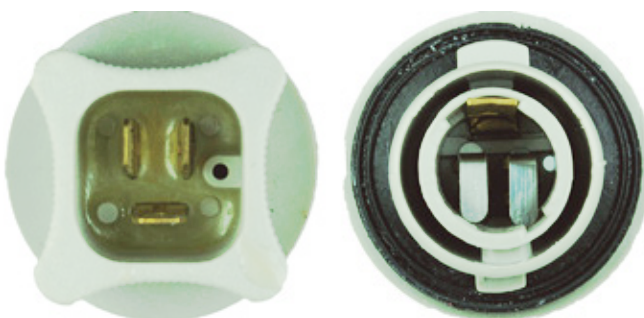

S12731 PORTA LÁMPARA 1 CONTACTO
EMPAQUE: 1 UND.

S12732 PORTA LÁMPARA 2 CONTACTOS
EMPAQUE: 1 UND.

SOCKETS

SU1

SOCKET DE UNIDAD CURVO
CABLE NO. 16
EMPAQUE: 20 UND.

SU1N

SOCKET DE UNIDAD CURVO NEGRO
CABLE NO. 16
EMPAQUE: 20 UND.