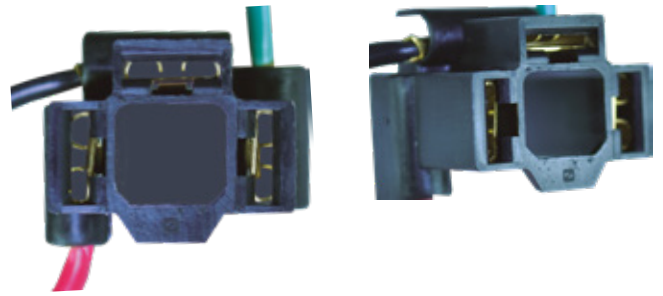

S12731 PORTA LÁMPARA 1 CONTACTO
EMPAQUE: 1 UND.

S12732 PORTA LÁMPARA 2 CONTACTOS
EMPAQUE: 1 UND.

SOCKETS

SU1

SOCKET DE UNIDAD CURVO
CABLE NO. 16
EMPAQUE: 20 UND.

SU1N

SOCKET DE UNIDAD CURVO NEGRO
CABLE NO. 16
EMPAQUE: 20 UND.