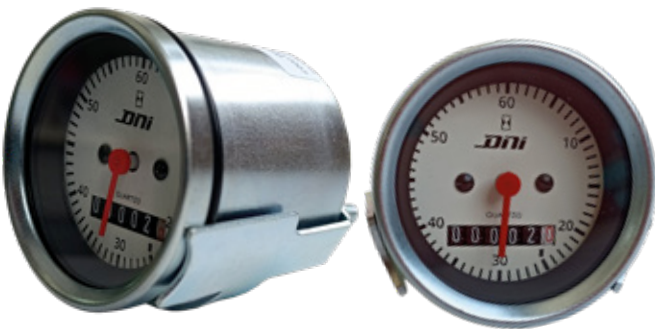

HORÓMETROS

EMPAQUE x 1 UND.

DNI4504

HORÓMETRO - ANILLO CROMADO
Y FONDO NEGRO CON ILUMINACIÓN 52MM
BIVOLT UNIVERSAL.

DNI4510

HORÓMETRO - BORDE Y FONDO
NEGRO LISO CON ILUMINACIÓN UNIVERSAL
BIVOLT DE 52 MM.

DNI4504-BR