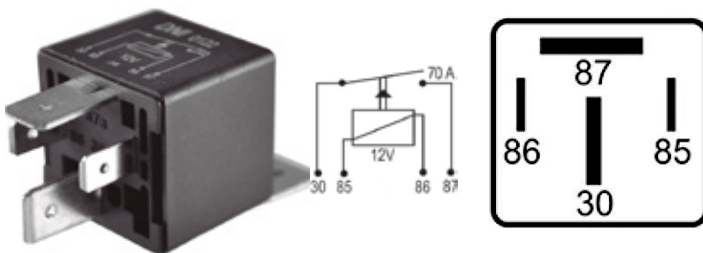

DNI0122

RELAY AUXILIAR 4 TERMINALES CON SOPORTE 12V 70A PARA: FORD, NEW HOLLAND, FIAT, JOHN DEERE, AUDI, IVECO, VOLVO.