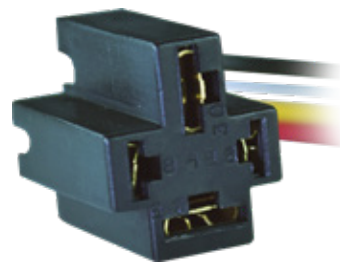

SRC70A

SOCKET PARA RELAY DE 70A CON CABLE No. 12/16 EMPAQUE: 10 UND.