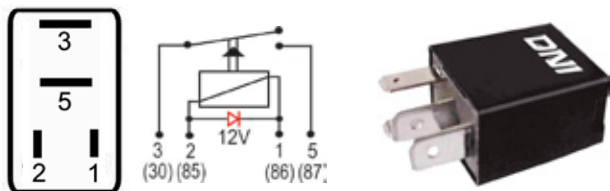

DNI8205

MINI RELAY AUXILIAR 4 TERMINALES GM - FORD - MAZDA 12V 20A

DNI8206

MINI-RELAY AUXILIAR 4 TERMINALES CON DIODO SIN SOPORTE 12V PARA: RENAULT: SANDERO, LOGAN, CLIO

DNI8212

MINI-RELAY AUXILIAR REVERSOR 5 TERMINALES SIN SOPORTE TIPO AGUJA 24V 30/20A PARA: CATERPILLAR, JOHN DEERE, NEW HOLLAND