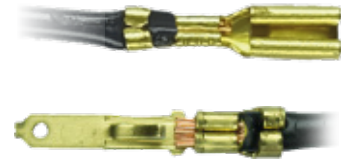

095E

MEDIDA: 1/4"

095SM

MEDIDA: 5/16"

HT236C

- 093
- 093M
- 093P
- 094
- 094P
- 094PE
- 094S
- 095
- 095E
- 095SM
- 604700

HT202B

- VER EN HERRAMIENTAS PÁG 111 - 116