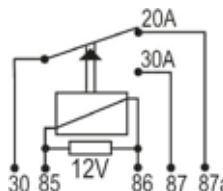

DNI0126

MINI RELAY AUXILIAR REVERSOR 30/20A 12V