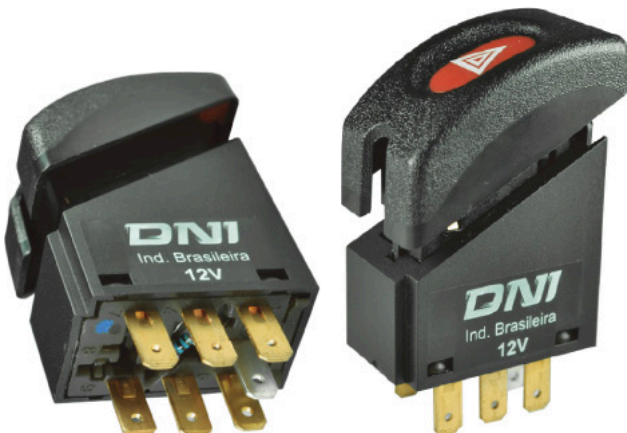

DNI2184 INTERRUPTOR DE LUZ DE EMERGENCIA 7 TERMINALES 12V PARA: GM, CORSA