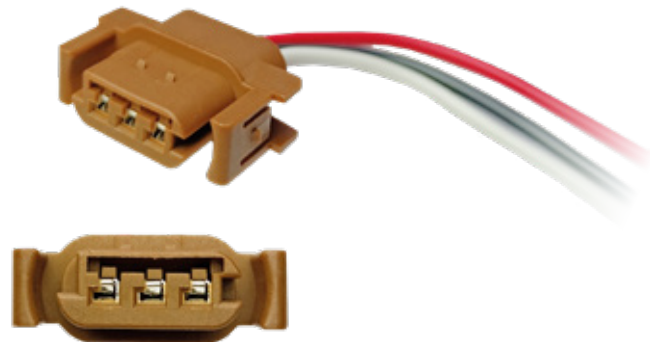

S9006 PARA BOMBILLO 9006 DE 1 GUÍA
CON CABLE CENTELSA No.16
INCLUYE REMARK AZUL
EMPAQUE: 5 UND.

ST3157 ST3157 - CONECTOR SOCKET
S3157 X2 UND .