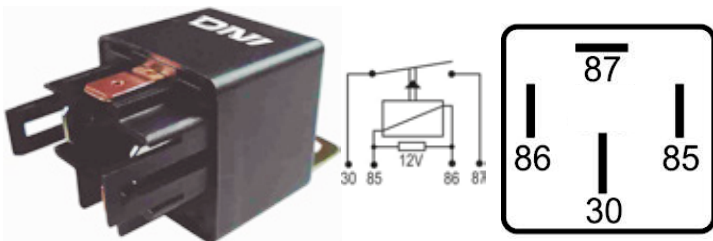

DNI8168

RELAY AUXILIAR 4 CON SOPORTE 12V 40A
PARA: HYUNDAI, KIA