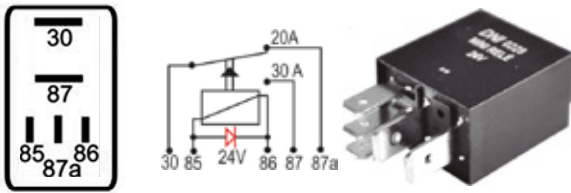

EMPAQUE X 1 UND.

DNI0228

MINI-RELAY 5 TERMINALES SIN SOPORTE CON DIODO 24V 30/20A PARA: MERCEDES-BENZ