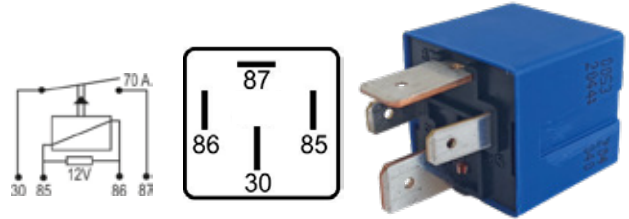

CART488

RELAY CARTIER 488
AZUL 12V 4 PINES 70A