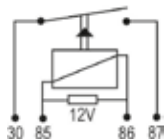

DNI0123

MINI-RELAY AUXILIAR 4 TERMINALES SIN SOPORTE 12V 30A APLICACIÓN INYECCIÓN ELÉCTRICA, FAROL ALTO Y BAJO, BOMBA DE COMBUSTIBLE ELECTRICA PARA: FIAT, FORD: FIESTA, GM: CORSA, HYUNDAI, KIA, JAC MOTORS VOLKSWAGEN: GOL SANTANA, SAVEIRO.