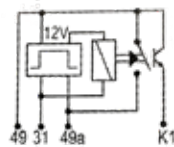

DNI0412S4

FLASHER 4 TERMINALES CON SOPORTE 12V
PARA:BUSSCAR FIAT, MARCOPOLO,
MERCEDES-BENZ, VOLVO.