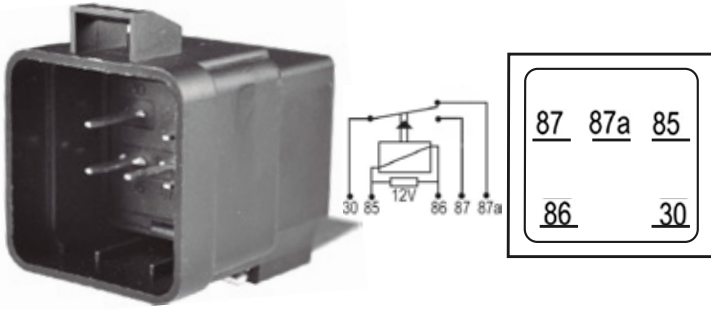

EMPAQUE X 1 UND.

DNI8111

RELAY 5 TERMINALES TIPO AGUJA 12V MOTOR LSX
SUMINISTRO KODIAK CHEVROLET PARA: USO GENERAL