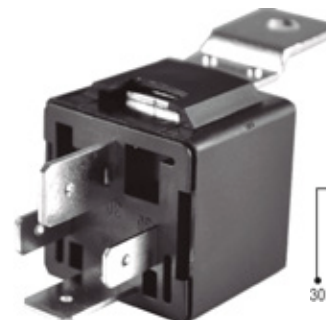

DNI0222

RELAY AUXILIAR 4 TERMINALES CON SOPORTE 24V 70A PARA: VOLVO, FORD, IVECO, MERCEDES-BENZ.