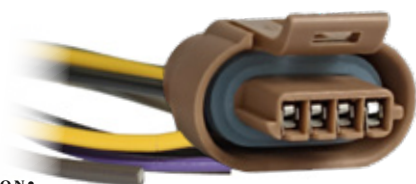

ENSAMBLAMOS

CONECTORES ESPECIALES

ENPAQUE X 5 UND

•ENSAMBLADO CON•

619412

CIP4012

UE04C - CONECTOR BOBINA CORSA,
DAEWOO, CLIO, LANOS CON
CALE No. 20

CIP4013