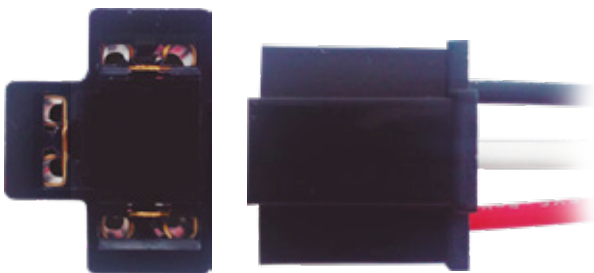

SU2

SOCKET DE UNIDAD RECTO NEGRO
CABLE CENTELSA NO. 16
EMPAQUE: 20 UND.