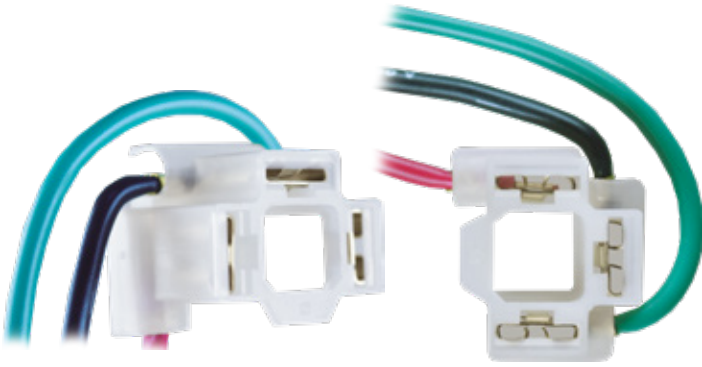

S12731 PORTA LÁMPARA 1 CONTACTO
EMPAQUE: 1 UND.

S12732 PORTA LÁMPARA 2 CONTACTOS
EMPAQUE: 1 UND.

SOCKETS

SU1

SOCKET DE UNIDAD CURVO
CABLE NO. 16
EMPAQUE: 20 UND.

SU1N

SOCKET DE UNIDAD CURVO NEGRO
CABLE NO. 16
EMPAQUE: 20 UND.