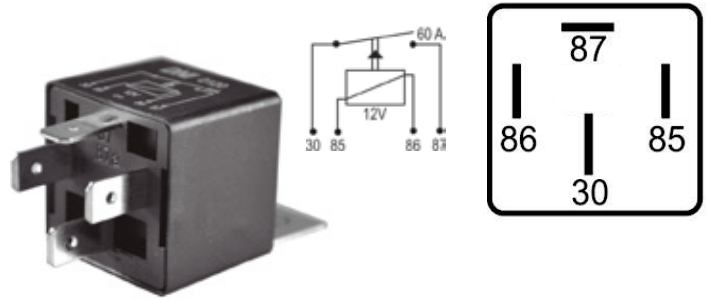

DNI0120

RELAY AUXILIAR 4 TERMINALES CON SOPORTE 12V 60A PARA: USO GENERAL