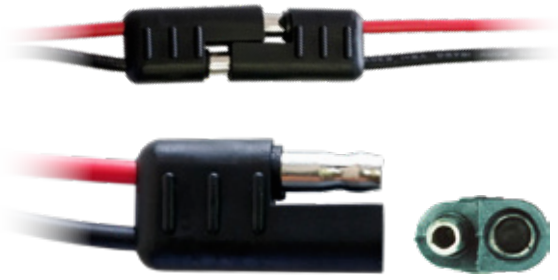

SOCKETS

JE6126

CONECTOR PORTA MAGNETO DE DODGE
MOTO VENTILADOR
CABLE NO. 18
EMPAQUE: 5 JUEGOS.