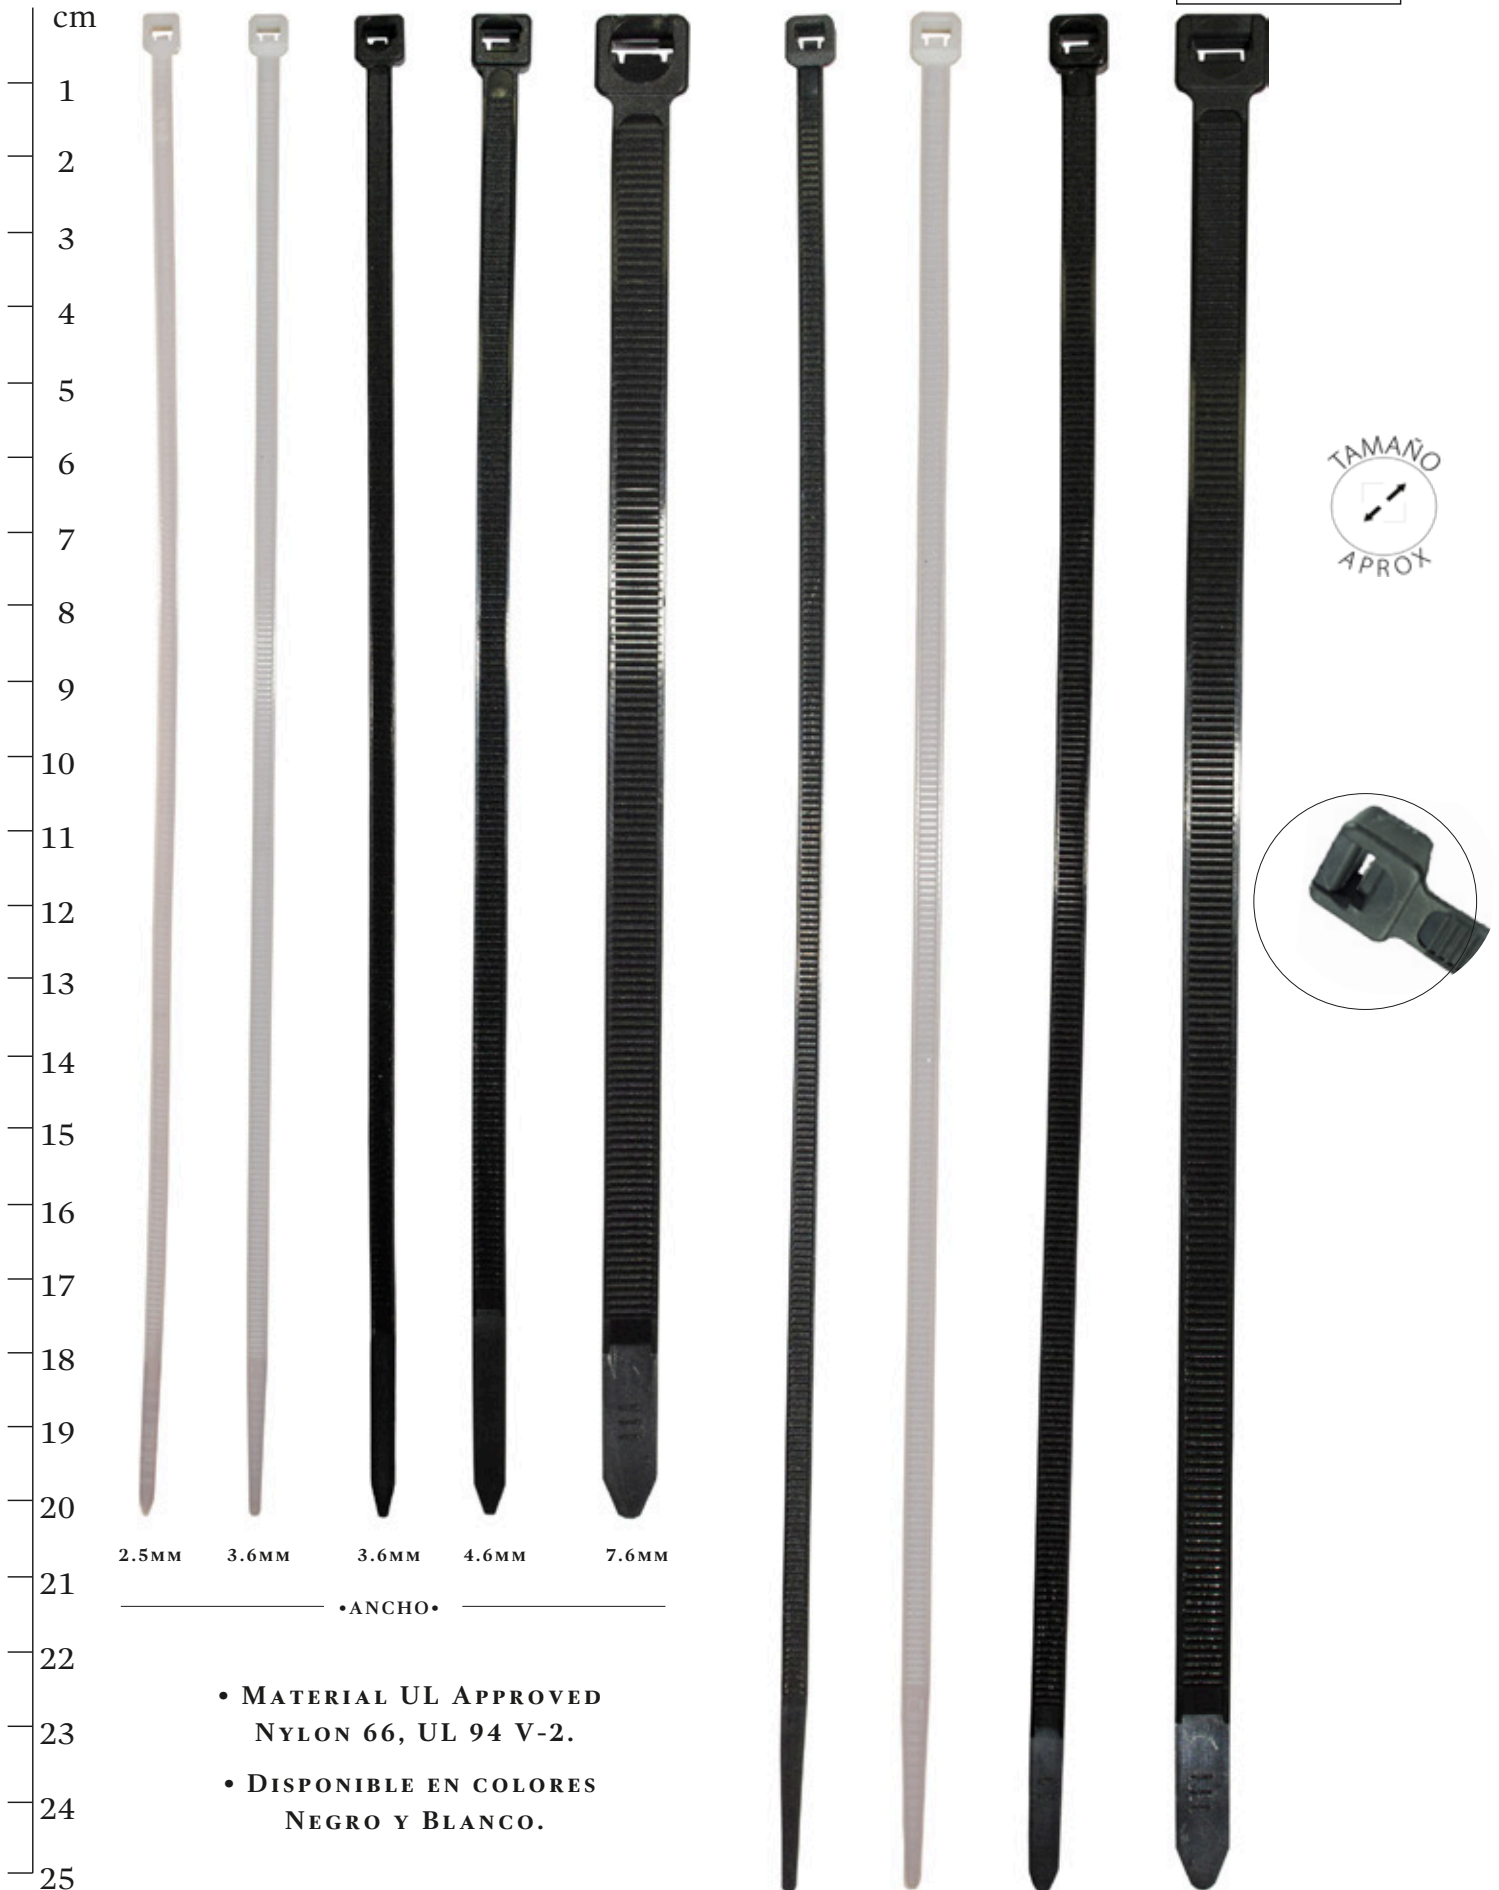

AMARRES

EMPAQUE X 100 UDS.

RETENEDORES

RTNS

RETENEDOR DE NISSAN
MEDIDA: 9/16"
EMPAQUE: 10 UND.

RMTS

RETENEDOR MAZDA TURBO T-45 POR PARES
MEDIDA: 19/32"
EMPAQUE: 5 JUEGOS

RNPR