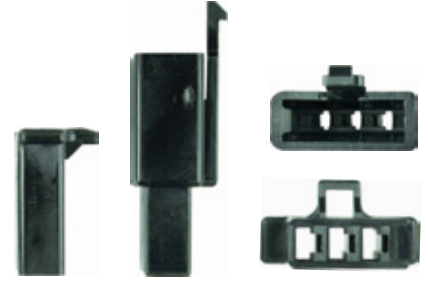

•REMARCK•

ENSAMBLAMOS

CONECTORES DE MOTO

EMPAQUE POR 20 UND

2PTMTHLN

CONECTOR DE 2 VÍAS PARA MOTO
SIN CABLE EMPAQUE: 20 UND.

•ENSAMBLADO CON•

2514PHHL

2514MPHL

CONECTORES DE MOTO

•ENSAMBLADO CON•

2514PHHL

2514MPHL

3PTMTHLN

CONECTOR DE 3 VÍAS PARA MOTO
SIN CABLE EMPAQUE: 20 UND.

•ENSAMBLADO CON•