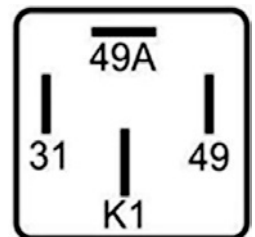

DNI0424S4

FLASHER 4 TERMINALES CON SOPORTE 24V
PARA:BUSSCAR, FIAT, MARCOPOLO,
MERCEDES-BENZ, VOLVO.