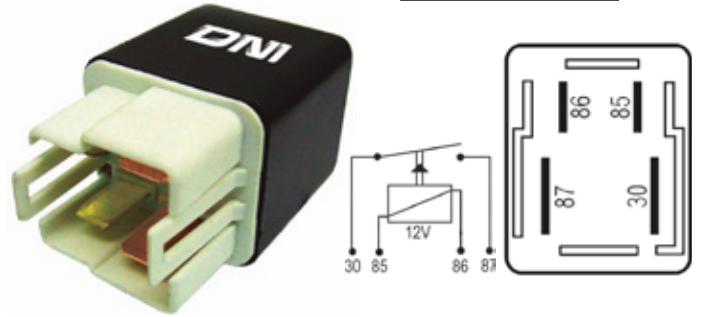

DNI8110

RELAY 4 TERMINALES 12V/40A SOPORTE FUSIBLE ACOPLADO PARA: JOHN DEERE MITSUBISHI

EMPAQUE X 1 UND.

DNI8111

RELAY 5 TERMINALES TIPO AGUJA 12V MOTOR LSX
SUMINISTRO KODIAK CHEVROLET PARA: USO GENERAL

DNI8113