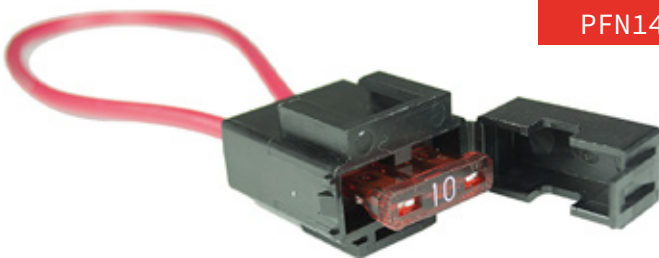

PFN14

EMPAQUE: 20 UND.