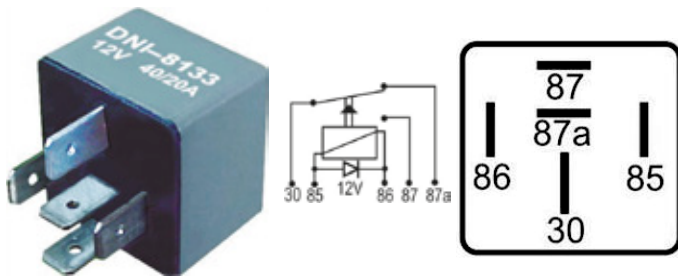

RELAY AUXILIAR REVERSOR 5 TERMINALES SIN SOPORTE 24V PARA: MITSUBISHI

DNI8130

RELAY CON SOPORTE 12V 200A PICO (ALARMAS, BLOQUEOS, BATERIAS, LLAVE ELECTRICA) PARA: FOTON, CAIO INDUSCAR

DNI8132

RELAY AUXILIAR 4 TERMINALES SIN SOPORTE 12V 60A PARA: CLIO SCENIC, MEGANE