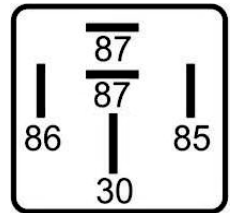

EMPAQUE x 1 UND.

DNI0330

RELAY 4 PINES 12V SIN SOPORTE VERDE (BOMBA ELÉCTRICA DE COMBUSTIBLE) PARA: WW AUDI, VW, FORD

DNI1100

RELAY DISYUNTOR TÉRMICO 12V 20A.

DNI1124

FLASHER COMANDO INTERMITENTE 3 TERMINALES, CON SOPORTE; 12V.

DNI8100

RELAY AUXILIAR DUPLO 5 TERMINALES CON SOPORTE 12V 2 x 20A PARA: HYUNDAI, KIA

DNI8101

RELAY 4 TERMINALES 12V 40A CON SOPORTE Y FUSIBLE 40A RESISTE CRISTAL/ 1 LED ROJO BASE SELLADA PARA: USO GENERAL

DNI8102

RELAY 5 TERMINALES 12V 50A/40A CON SOPORTE Y FUSIBLE 40A RESISTE CRISTAL/ 1 LED ROJO BASE SELLADA INVERSOR PARA: USO GENERAL

DNI8106

RELAY 5 PINES 12V SIN SOPORTE PARA: TOYOTA, DODGE, HONDA, MITSUBISHI

DNI8110

RELAY 4 TERMINALES 12V/40A SOPORTE FUSIBLE ACOPLADO PARA: JOHN DEERE MITSUBISHI