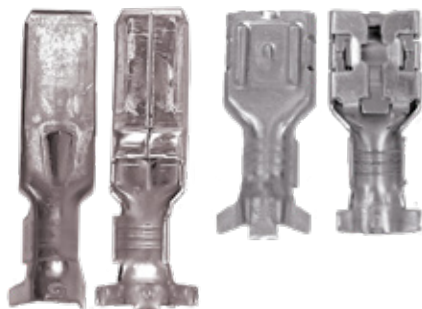

2PT516N

CONECTOR DE 2 VÍAS PARA CABLE GRUESO
EMPAQUE: 10 UND.

• ENSAMBLADO CON •

863100

863000