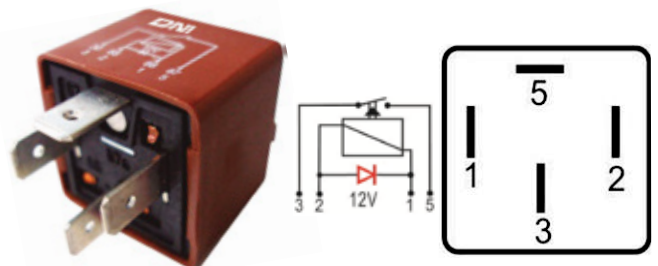

DNI8138

RELAY AUXILIAR 4 TERMINALES CON DIODO Y SOPORTE 12V 50A PARA :RENAULT CLIO, TWINGO