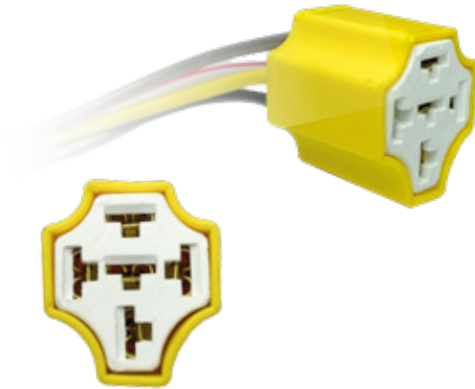

•ENSAMBLADO CON•

604406

5PTCNHL

SOCKET 5 VÍAS PARA ELEVADOR NEGRO
ORIGINAL RENAULT
CON CABLE No. 16
EMPAQUE: 10 UND.

5PTP

SOCKET 5 VIAS PARA ELEVADOR EN PORCELANA X 10 UND

•ENSAMBLADO CON•

094P