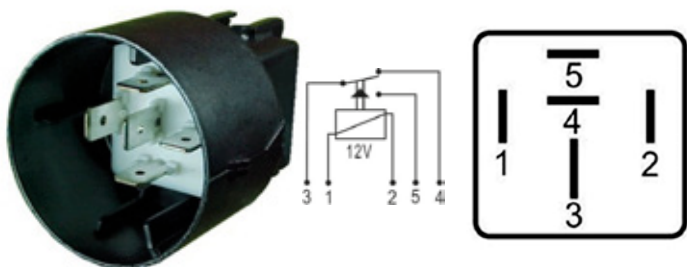

DNI8136

RELAY REVERSOR 5 TERMINALES SIN SOPORTE 12V 25/15A PARA :RENAULT, PEUGEOT