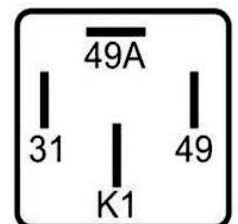

DNI1109

FLASHER 3 TERMINALES SIN SOPORTE 12V PARA: AUDI: IMPORTADOS, FORD: FIESTA, GM COURIER, TOYOTA, VOLKSWAGEN GOL.