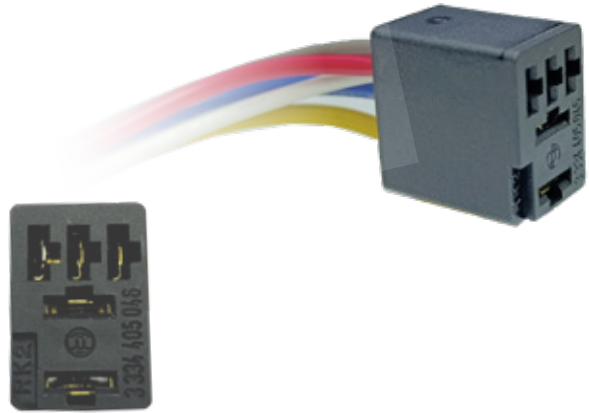

SOCKET MICRORELAY 5 VÍAS
CON CABLE No. 20/18
EMPAQUE: 5 UND.

SMRSC

SOCKET MICRORELAY 5 VIAS SIN
SOPORTE SIN CABLE X 5 UND

•ENSAMBLADO CON•

093P 094P

SMR

SOCKET MICRORELAY 5 VIAS SIN
SOPORTE X 5 UND

5PT