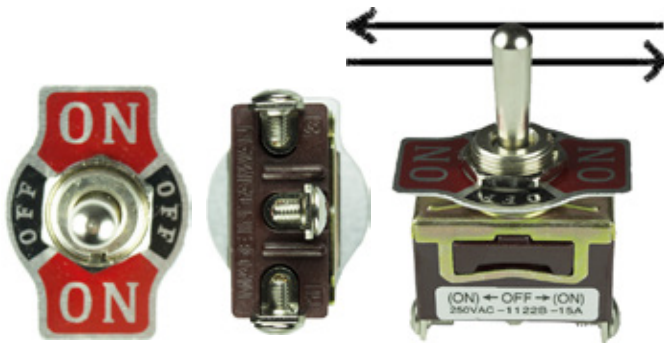

1021

INTERRUPTOR CODILLO DE 2 CONTACTOS ON-OFF
EMPAQUE: 5 UND.

1121

INTERRUPTOR CODILLO DE 3 CONTACTOS ON-ON
EMPAQUE: 2 UND.

1221

INTERRUPTOR CODILLO DE 4 CONTACTOS ON-OFF
EMPAQUE: 2 UND.

1122R

INTERRUPTOR CODILLO DE 3 CONTACTOS ON-OFF-ON REVERSIBLE
EMPAQUE: 2 UND.