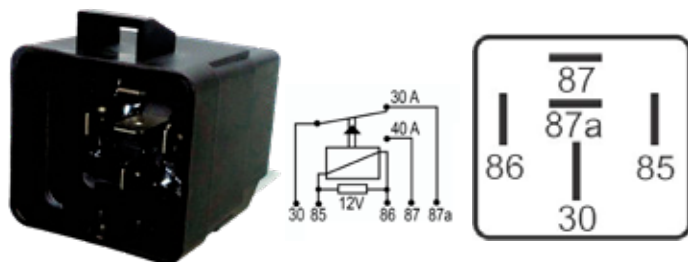

DNI8166

RELAY AUXILIAR REVERSOR 5
TERMINALES CON SOPORTE 12V 30/20A
PARA: HYUNDAI, KIA

DNI8168

RELAY AUXILIAR 4 CON SOPORTE 12V 40A
PARA: HYUNDAI, KIA

DNI8203

RELAY 4 PINES 12V USO GENERAL
SIN SOPORTE

DNI8209