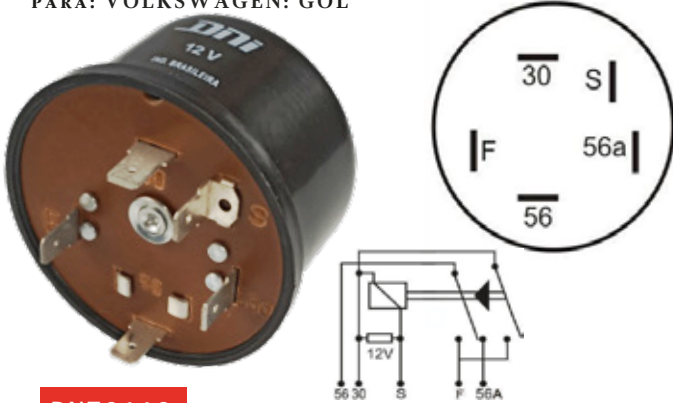

EMPAQUE x 1 UND.

DNI0117

RELAY - AIRE ACONDICIONADO 5 TERMINALES SIN SOPORTE 12V 40A PARA: VOLKSWAGEN: GOL

DNI0118

RELAY 12V 40A 4 PINES SIN SOPORTE - CON DIODO POLARIZADO Y RESISTENCIA EN BOBINA ACCESOR DIVERS.