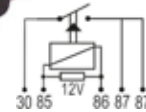

EMPAQUE x 1 UND.

DNI0330

RELAY 4 PINES 12V SIN SOPORTE VERDE (BOMBA ELÉCTRICA DE COMBUSTIBLE) PARA: WW AUDI, VW, FORD

DNI1100

RELAY DISYUNTOR TÉRMICO 12V 20A.

DNI1124

FLASHER COMANDO INTERMITENTE 3 TERMINALES, CON SOPORTE; 12V.

DNI8100

RELAY AUXILIAR DUPLO 5 TERMINALES CON SOPORTE 12V 2 x 20A PARA: HYUNDAI, KIA

DNI8101

RELAY 4 TERMINALES 12V 40A CON SOPORTE Y FUSIBLE 40A RESISTE CRISTAL/ 1 LED ROJO BASE SELLADA PARA: USO GENERAL

DNI8102

RELAY 5 TERMINALES 12V 50A/40A CON SOPORTE Y FUSIBLE 40A RESISTE CRISTAL/ 1 LED ROJO BASE SELLADA INVERSOR PARA: USO GENERAL

DNI8106

RELAY 5 PINES 12V SIN SOPORTE PARA: TOYOTA, DODGE, HONDA, MITSUBISHI

DNI8110

RELAY 4 TERMINALES 12V/40A SOPORTE FUSIBLE ACOPLADO PARA: JOHN DEERE MITSUBISHI