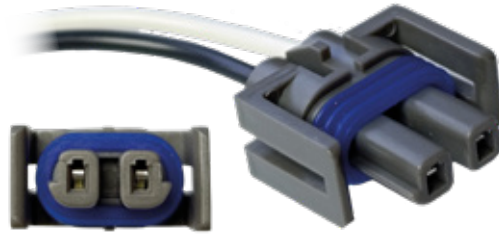

CIP2076

CONECTOR COMPRESOR AIRE
ACONDICIONADO AVEO CON CABLE X 5

•ENSAMBLADO CON•

621G2AF2