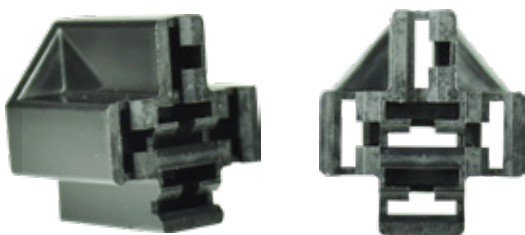

SOCKET 5 VÍAS PARA
ELEVADOR SIN CABLE
EMPAQUE: 25 UND.

•ENSAMBLADO CON•

094P

5PTC

SOCKET 5 VÍAS PARA ELEVADOR
CON CABLE No. 16
EMPAQUE: 25 UND.

5PTNHL

SOCKET 5 VÍAS PARA ELEVADOR NEGRO
ORIGINAL RENALUT SIN CABLE
EMPAQUE: 10 UND.