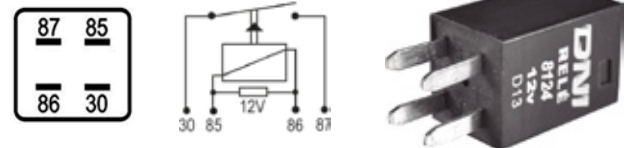

DNI8124

MINI-RELAY AUXILIAR 4 TERMINALES SIN SOPORTE TIPO AGUJA 12V PARA: GM, MITSUBISHI