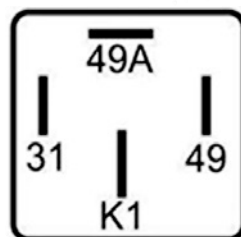

DNI0412S4

FLASHER 4 TERMINALES CON SOPORTE 12V
PARA:BUSSCAR FIAT, MARCOPOLO,
MERCEDES-BENZ, VOLVO.