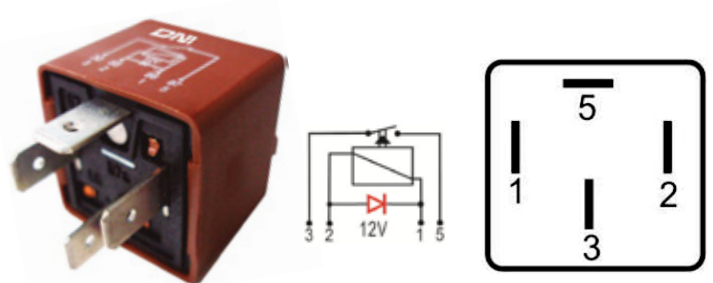

DNI8132

RELAY AUXILIAR 4 TERMINALES SIN SOPORTE 12V 60A PARA: CLIO SCENIC, MEGANE