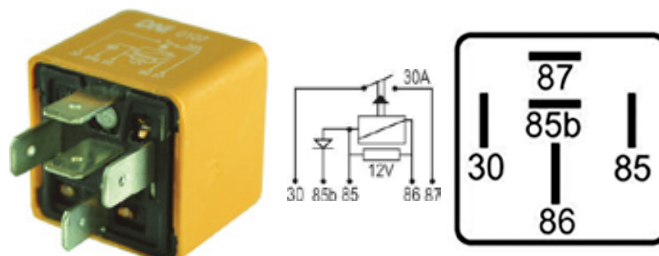

DNI0107

RELAY AUXILIAR 5 TERMINALES CON SOPORTE 12V 30A PARA: GM: CORSA, VECTRA