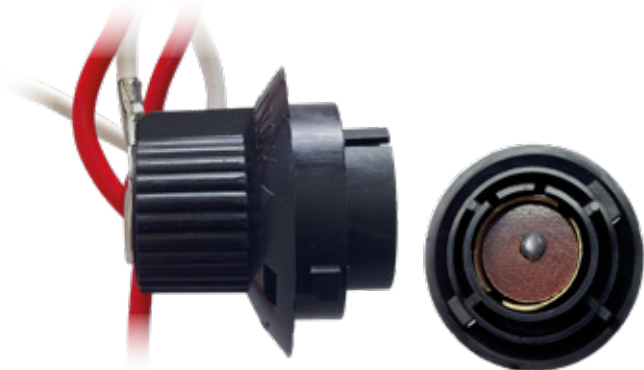

SC1PN

1 CONTACTO PLÁSTICO NEGRO Y BAQUELITA
CABLE NO. 18/20
EMPAQUE: 10 UND.