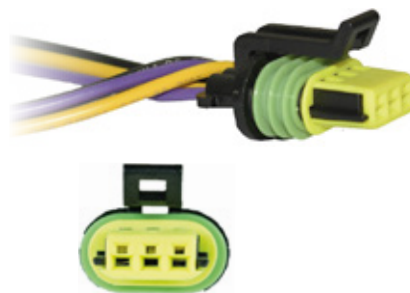

•ENSAMBLADO CON•

619412

CIP3021

SHP03VC - CONECTOR TPS CLIO MEGAN VW CON CABLE No. 20

•ENSAMBLADO CON•

822607

CIP3022

SSB3C - CONECTOR DE 3 VÍAS CON CABLE No. 20