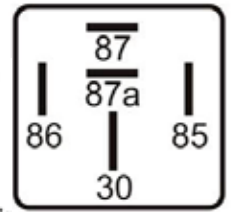

DNI0131

RELAY 4 TERMINALES 12V 70A SIN SOPORTE ORIGINAL (AMARILLO) MODULO INYECCIÓN ELÉCTRICA PARA: AUDI, FORD, GM, HYUNDAI, TOYOTA, VOLKSWAGEN.

EMPAQUE x 1 UND.

DNI0133

RELAY 4 TERMINALES 12V-30A SIN SOPORTE CON RESISTENCIA (ELÉCTRICA DE COMBUSTIBLE) ORIGINAL POR UNIDAD PARA: VOLKSWAGEN AUDI BMW, FIAT, FORD, GM JOHN DEERE, MITSUBISHI, RENAULT, VOLVO.