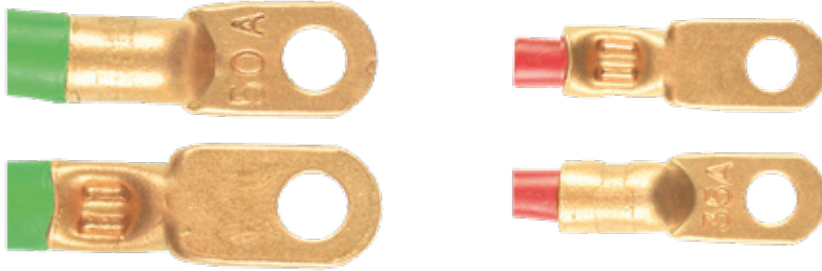

HERRAMIENTAS

RY08