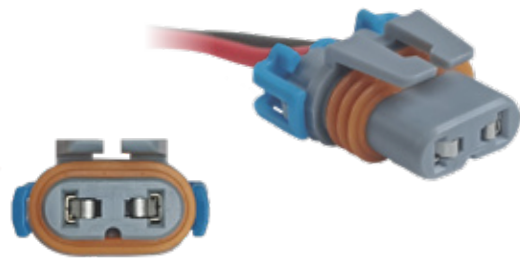

S70212F SOCKET DE 3 GUÍAS 2 CONTACTOS
FLOSSER
EMPAQUE: 5 UND.