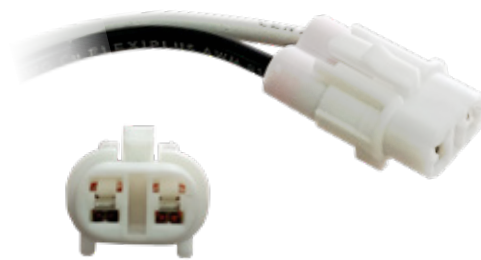

CIP2012

AS02TC - CONECTOR 2 VÍAS EN T P/HEMBRA BLANCO CON CABLE NO. 18

ENSAMBLAMOS