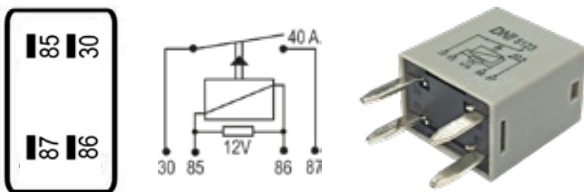

DNI8123

MINI-RELAY AUXILIAR 4 TERMINALES 12V 40A PARA: HYUNDAI KIA, GM