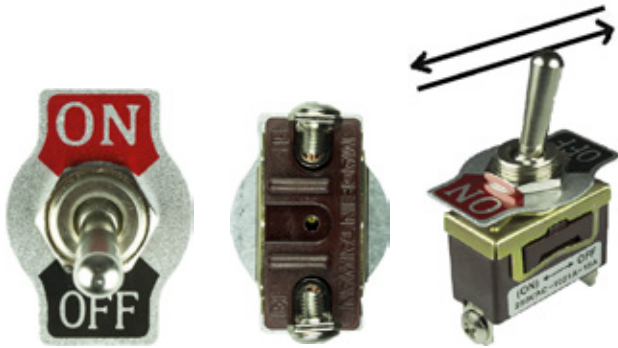

INTERRUPTORES DE CODILLO

1021R