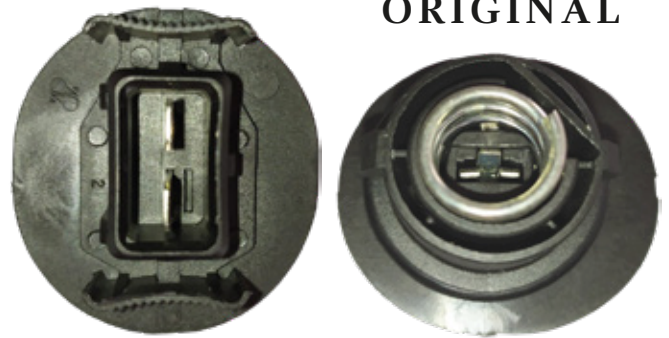

ORIGINAL

SH1BR

SOCKET PARA BOMBILLO H1
IMPORTACIÓN DIRECTA BRASIL.
EMPAQUE: 1 UND.