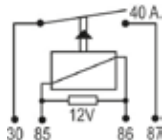

DNI0128

MINI-RELAY AUXILIAR 4 TERMINALES SIN SOPORTE 12V 40A APLICACIÓN PARA: AIRE ACONDICIONADO BOMBA DE COMUSTIBLE, BOCINA, FAROL ALTO Y BAJO, LIMPIADOR DE PARABRISA PARA: FIAT, GM, HYUNDAI, KIA, JAC MOTORS