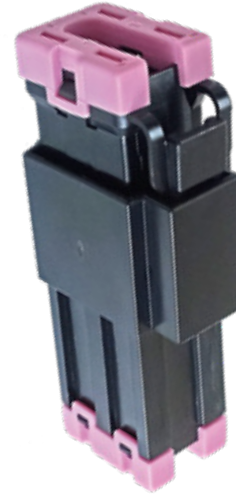

863000

•REMARCK•

1PT38N

CONECTOR 1 VÍA 3/8"
SIN CABLE / PARA CALIBRE NO. 10
EMPAQUE: 5 UND.

CONECTORES AUTOMOTRICES

• ENSAMBLADO CON •

863100

863000