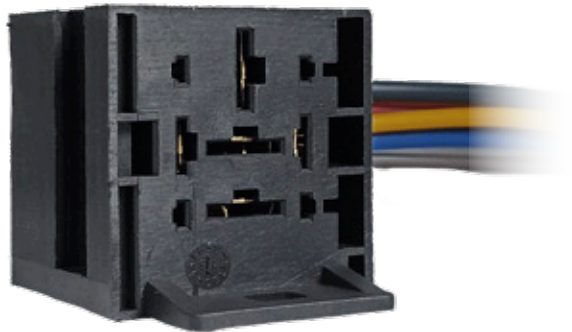

SOCKET PARA RELAY DE 80A 5 PATAS SIN SOPORTE X 5 UND.

SRC705

SOCKET PARA RELAY DE 80A 5 PATAS SIN SOPORTE CON CABLE X 5 UND.

•ENSAMBLADO CON•

096P

094P

SR70F5

SOCKET PARA RELAY DE 70A EMPAQUE: 5 UND.