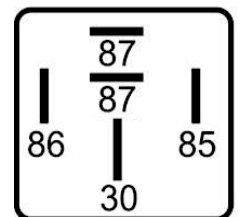

DNI0147

RELAY 5 PINES 12V SIN SOPORTE (ARRANQUE) VEHÍCULOS CON SISTEMA OBD.

DNI0212

RELAY AUXILIAR 4 TERMINALES CON SOPORTE 24V 40A PARA: USO GENERAL, CAMIONES MARCOPOLO

DNI0214

RELAY AUXILIAR DOBLE CONTACTO 5 TERMINALES CON SOPORTE 24V 2 x 25A PARA: IVECO, GM, BOSH