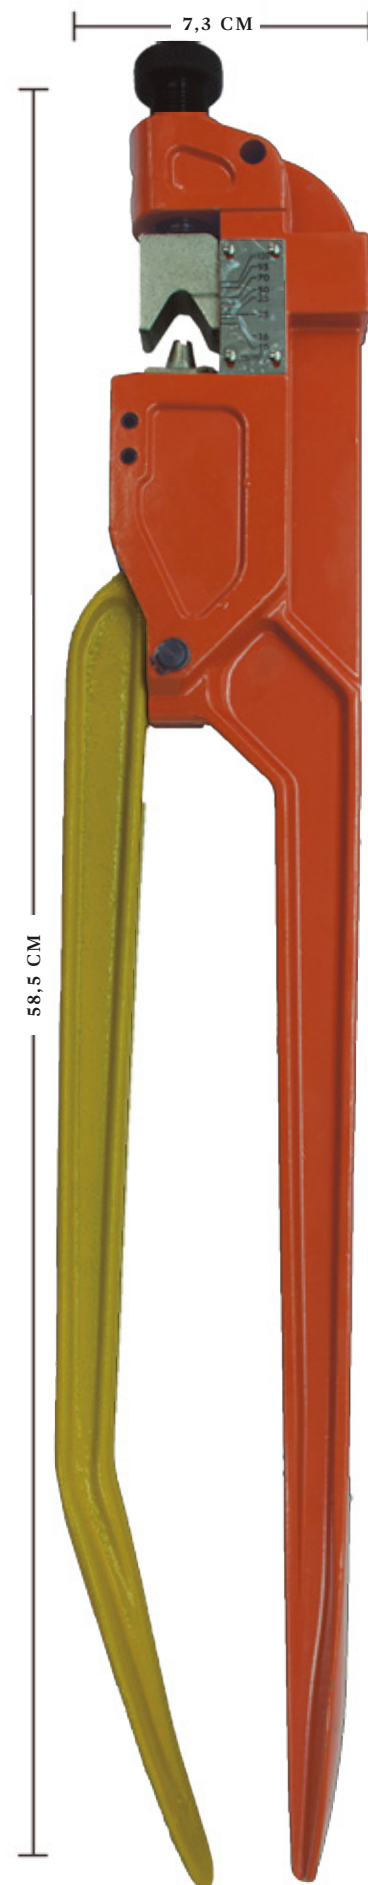

TT

TORNILLO CON TUERCA
EMPAQUE: 50 UND.

BU30H

BUJE ADAPTADOR BORNE
TORNILLO BATERÍA 30H
EMPAQUE: 1 JUEGO

RY0120

**PONCHADORA DE TRABAJO PESADO
DE TERMINALES DE SOLDAR Y PONCHAR**

MUESTRA DEL PONCHADO

- RANGO 25: 070A
- RANGO 35: PN2
- RANGO 50: 090A
- RANGO 70: 125A-P20
- RANGO 95: 150A-P30-P40
- RANGO 120: 250A