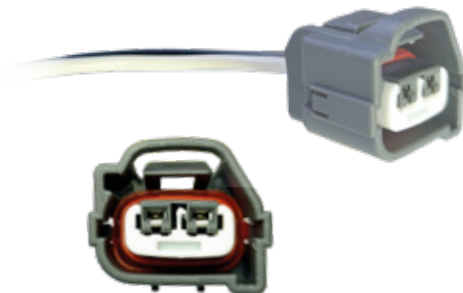

CIP2004

CONECTOR BOBINA HYUNDAI GUÍA DERECHA CON CABLE.

•ENSAMBLADO CON•

621F22AF3

ENSAMBLAMOS