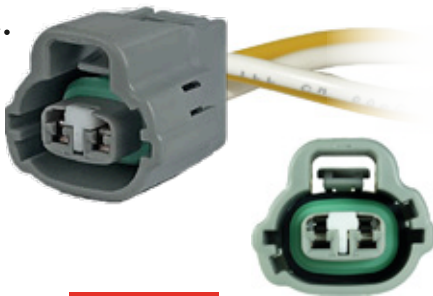

CIP2059

WPC02MC - CONECTOR DE 2 VÍAS MACHO
CON CABLE No. 16

•ENSAMBLADO CON•

617004

CIP2060

WPD02C - CONECTOR BOMBAS ATOS
CON CABLE No. 18

•ENSAMBLADO CON•

617206