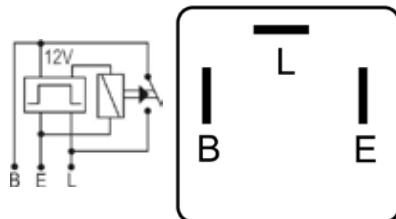

DNI1125

FLASHER 3 TERMINALES SIN SOPORTE 12V
PARA: BMW, FORD, HONDA, HYUNDAI,
MITSUBISHI, MAZDA, NISSAN, SUZUKI