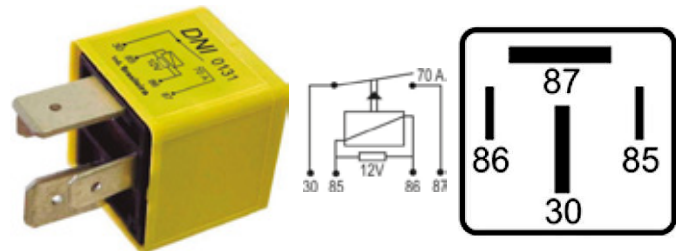

DNI0131

RELAY 4 TERMINALES 12V 70A SIN SOPORTE ORIGINAL (AMARILLO) MODULO INYECCIÓN ELÉCTRICA PARA: AUDI, FORD, GM, HYUNDAI, TOYOTA, VOLKSWAGEN.