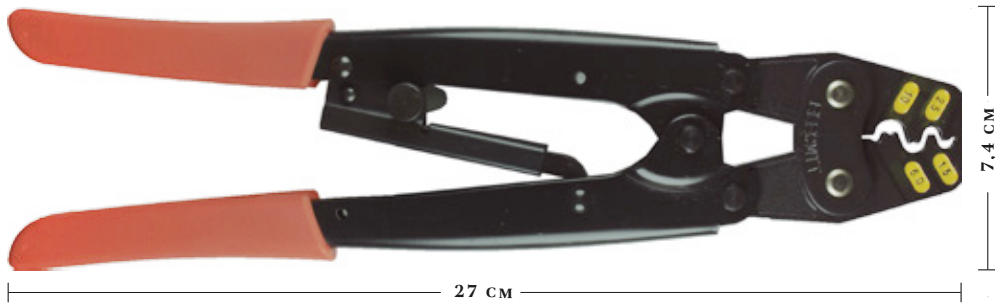

HERRAMIENTAS

RY08