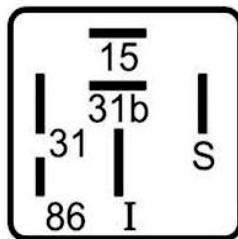

TEMPORIZADOR

EMPAQUE X 1 UND.

EMPAQUE X 1 UND.

DNI0317

RELAY LIMPIADOR DE PARA-BRISA DOBLE
6 TERMINALES 12V PARA: FORD: CARGO
VOLKSWAGEN, VOLVO

DNI0813

RELAY LIMPIADOR DE PARA-BRISA
6 TERMINALES SIN SOPORTE 12V
PARA: MERCEDES-BENZ