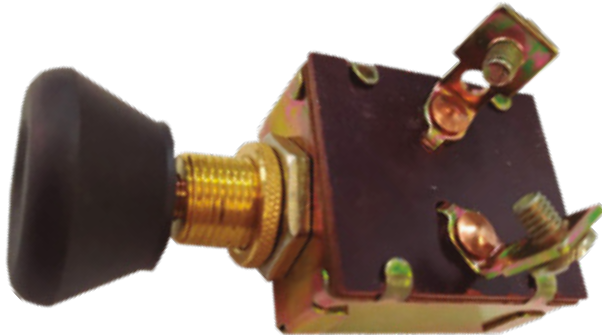

DNI2085 INTERRUPTOR - USO GENERAL, DE HALAR 2 POSICIONES 2 TERMINALES POTENCIA MÁXIMA 120W