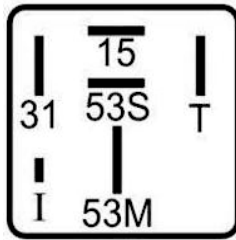

TEMPORIZADOR

EMPAQUE X 1 UND.

EMPAQUE X 1 UND.

DNI0317

RELAY LIMPIADOR DE PARA-BRISA DOBLE
6 TERMINALES 12V PARA: FORD: CARGO
VOLKSWAGEN, VOLVO