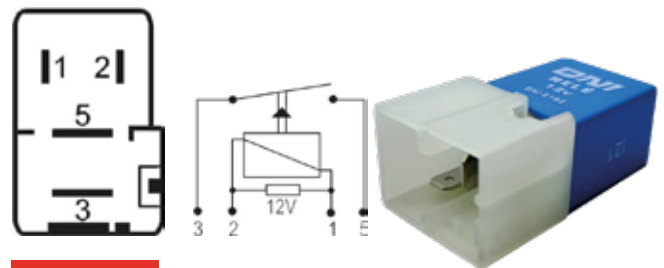

DNI8162

MICRORELAY 4 PINES 12V -30A SIN SOPORTE CON RESISTOR EN PARALELO CON BOBINA NISSAN ORIGINAL.