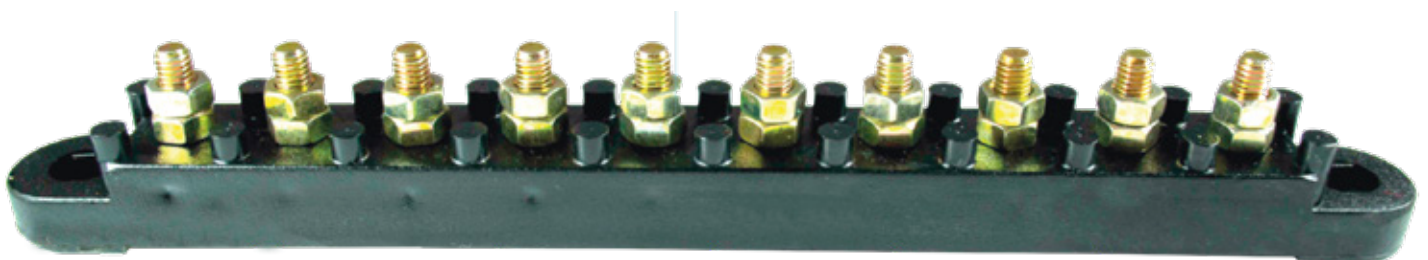

INTERRUPTORES DE CODILLO

EMPAQUE x 1 UND.

1321

INTERRUPTOR CODILLO DE 6 CONTACTOS ON-ON
EMPAQUE: 2 UND.

REGLETAS

EMPAQUE x 1 UND.

REGLETAS DE TORNILLOS PARA INSTALACIONES DE 6, 8 Y 10 PUESTOS

RI10T

RI8T

RI6T

IMPORTAMOS