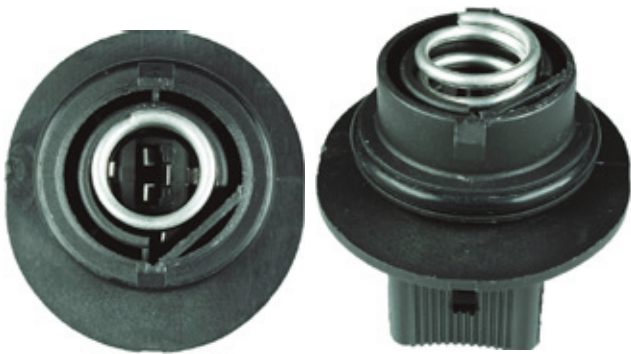

SOCKETS

JE6126

CONECTOR PORTA MAGNETO DE DODGE
MOTO VENTILADOR
CABLE NO. 18
EMPAQUE: 5 JUEGOS.

•ENSAMBLADO CON•

840006

SH11HL

SOCKET PARA BOMBILLO H11-H8
EMPAQUE: 10 UND.

SH1