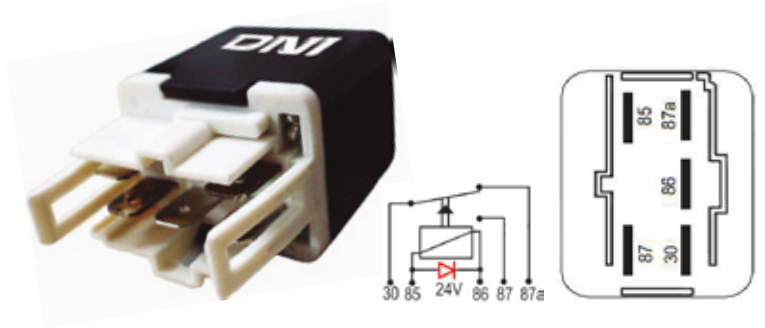

DNI8129

RELAY AUXILIAR REVERSOR 5 TERMINALES SIN SOPORTE 24V PARA: MITSUBISHI