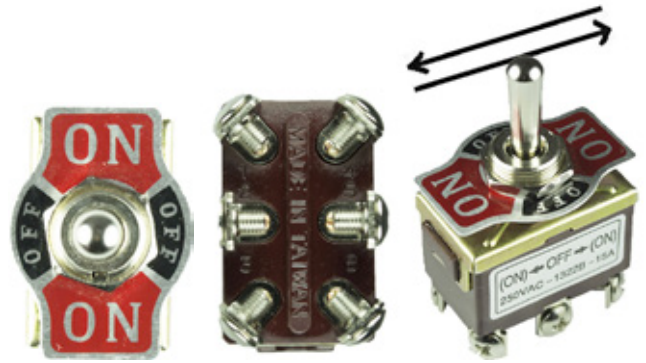

INTERRUPTOR CODILLO DE 3 CONTACTOS ON-OFF-ON
EMPAQUE: 5 UND.

1322R