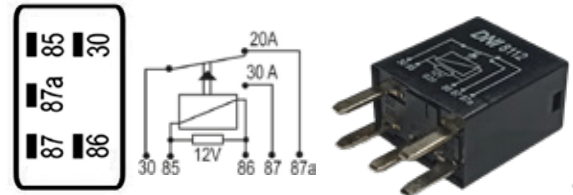

DNI8112

MINI-RELAY AUXILIAR REVERSOR 5 TERMINALES SIN SOPORTE 12V 30/20A PARA: CATERPILLAR, GM