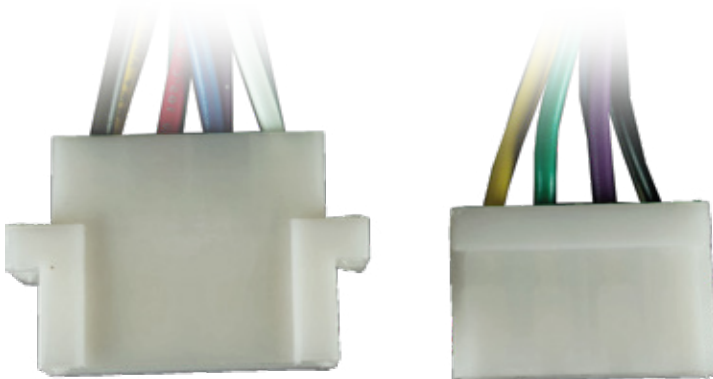

CON SEGURO YASAKI / CON CABLE No. 16
EMPAQUE: 5 UND.

6PTYN

CON SEGURO YASAKI / SIN CABLE
EMPAQUE: 10 UND.

• ENSAMBLADO CON •

095E

094P

8PTC

CON CABLE No.16
EMPAQUE: 5 UND.