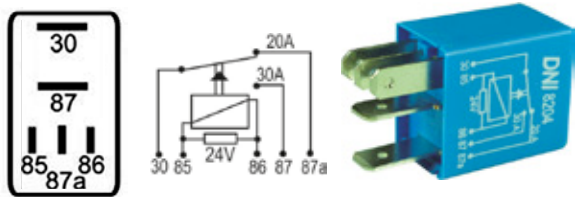

DNI8201

MINI-RELAY AUXILIAR 3 TERMINALES SIN SOPORTE 12V 22A PARA: TOYOTA: HILUX

DNI8202

MINI-RELAY AUXILIAR 4 TERMINALES SIN SOPORTE 12V 22A PARA: MITSUBISHI, TOYOTA

EMPAQUE x 1 UND.

DNI8204

MINI-RELAY AUXILIAR 5 TERMINALES SIN SOPORTE 24V 30/20A PARA: MERCEDES-BENZ, RENAULT, VOLVO, CATERPILLAR