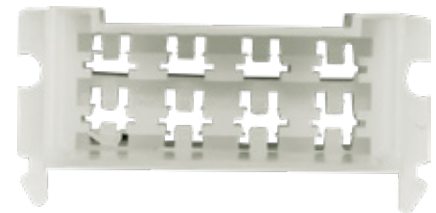

CON SEGURO YASAKI / CON CABLE No. 16
EMPAQUE: 5 UND.

6PTYN

CON SEGURO YASAKI / SIN CABLE
EMPAQUE: 10 UND.

• ENSAMBLADO CON •

095E

094P

8PTC

CON CABLE No.16
EMPAQUE: 5 UND.