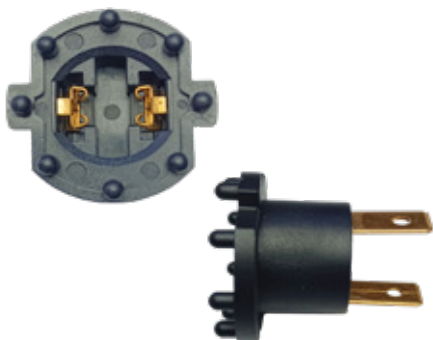

SH7 SOCKET BOMBILLO H7 CON TERMINAL
MACHO X 4 UND.