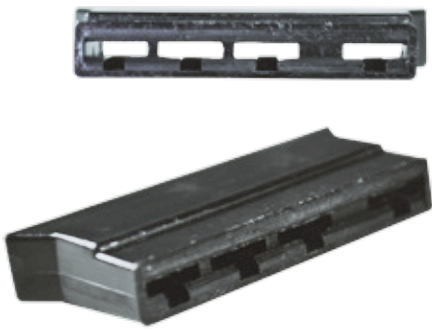

AR162SC

SOCKET REGULADOR ALT FORD
SIN CABLE
EMPAQUE: 10 UND.

094P