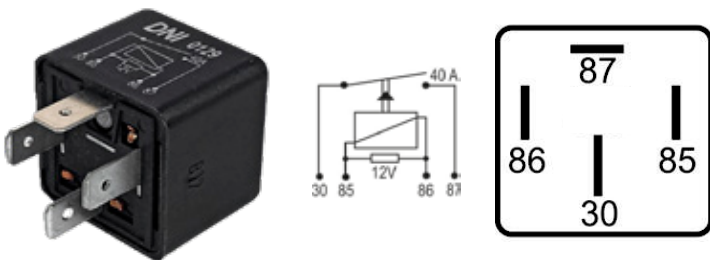

DNI0129

RELAY AUXILIAR DE BOMBA ELÉCTRICA 4 TERMINALES SIN SOPORTE 12V 40 PARA: FORD, HYUNDAI, IVECO, JAC MOTORS, VOLKSWAGEN GOL, VOYAGE.