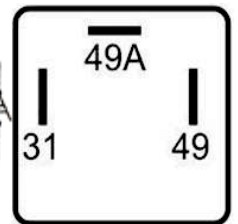

DNI1103

FLASHER 3 TERMINALES SIN SOPORTE 12V PARA: FORD, TOYOTA, VOLKSWAGEN.