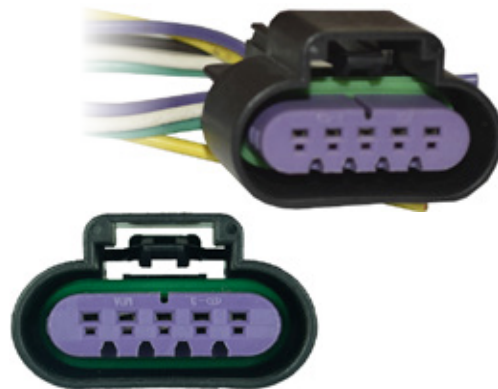

•ENSAMBLADO CON•

221F15AF

CIP5001

CONECTOR REGULADOR ALTERNADOR MERCEDES BENZ (BOSCH)

•ENSAMBLADO CON•

891401

CIP5002

MDA5C - CONECTOR 5 VÍAS CON CABLE X 5 UND

ENSAMBLAMOS

CONECTORES ESPECIALES

EMPAQUE X 5 UND

•ENSAMBLADO CON•

617047

CIP5003

RSB05C - CONECTOR BOMBA DE COMBUSTIBLE ATOS CON CABLE No. 18

•ENSAMBLADO CON•