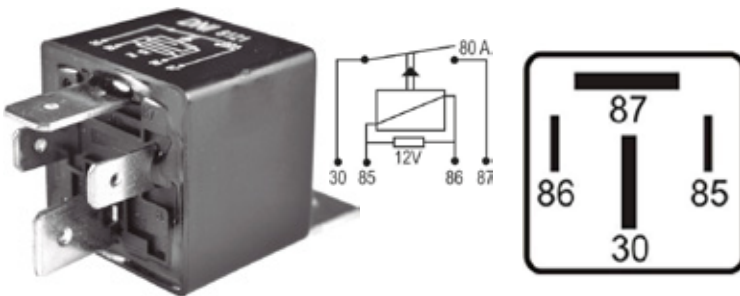

DNI8121

RELAY AUXILIAR 4 TERMINALES SIN SOPORTE
12V 80A PARA: GM, TOYOTA, FIAT