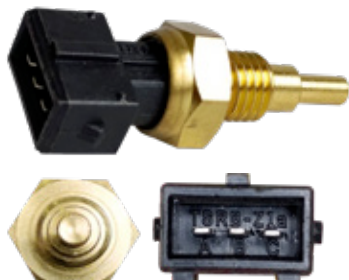

PERAS DE TEMPERATURA

EMPAQUE X 1 UND.

IPTUSMw250227

PERA TEMPERATURA CARRO
CHINO BYD, CHERY, GREAT WALL

IPTUA11-3808030

PERA DE TEMPERATURA- CARRO
CHINO CHERY KARRY / BYD
F6 G6 S6 M6

IPSU5272

PERA DE TEMPERATURA - (COOLANT)
CARRO CHINO CHERY QQ PRACTIVAN
LIFAN KIA RIO 1.5 STYLUS 99-05 SEPHIA
OK50F-18-840 TERRACAN 2.9 01-06