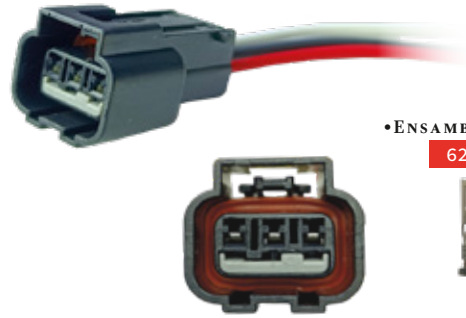

CIP3035

CMM3 - CONECTOR MÓDULO MAZDA.

•ENSAMBLADO CON•
623F15A

CIP3036

CONECTOR PERA DE TEMPERATURA
HYUNDAI ATOS CON CABLE X 5

•ENSAMBLADO CON•
62515AF