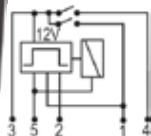

DNI1109

FLASHER 3 TERMINALES SIN SOPORTE 12V PARA: AUDI: IMPORTADOS, FORD: FIESTA, GM COURIER, TOYOTA, VOLKSWAGEN GOL.