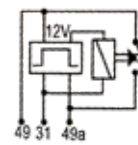

DNI1103

FLASHER 3 TERMINALES SIN SOPORTE 12V PARA: FORD, TOYOTA, VOLKSWAGEN.