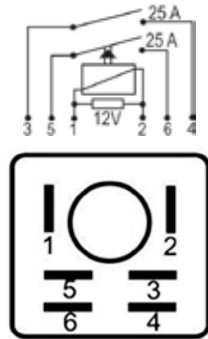

CONTROL DE AIRE ACONDICIONADO

EMPAQUE x 1 UND.

DNI8103

CONTROL DE AIRE ACONDICIONADO - RELAY AUXILIAR,
CON SOPORTE 6 TERMINALES 12V 2 x 25A PARA: NISSAN,
GM, VITARA Y LUV