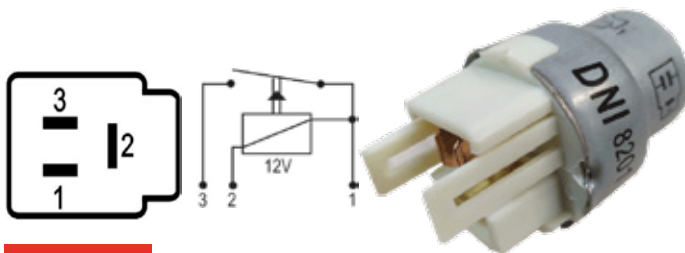

DNI8124

MINI-RELAY AUXILIAR 4 TERMINALES SIN SOPORTE TIPO AGUJA 12V PARA: GM, MITSUBISHI

DNI8125

MINI-RELAY AUXILIAR 4 TERMINALES SIN SOPORTE 12V 40A PARA: TOYOTA: COROLLA, MITSUBISHI, HYUNDAI.

DNI8162

MICRORELAY 4 PINES 12V -30A SIN SOPORTE CON RESISTOR EN PARALELO CON BOBINA NISSAN ORIGINAL.