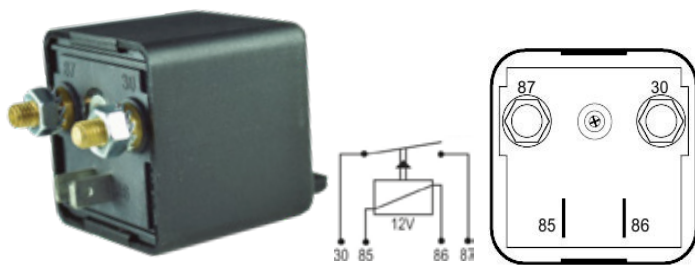

DNI8130

RELAY CON SOPORTE 12V 200A PICO (ALARMAS, BLOQUEOS, BATERIAS, LLAVE ELECTRICA) PARA: FOTON, CAIO INDUSCAR