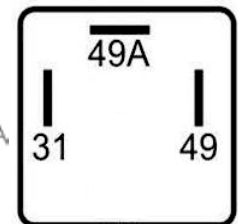

DNI1112

FLASHER HÍBRIDO PARA LUZ LED Y LUZ COMÚN (TECNOLOGIA SDM) 4 TERMINALES SIN SOPORTE 12V 120W