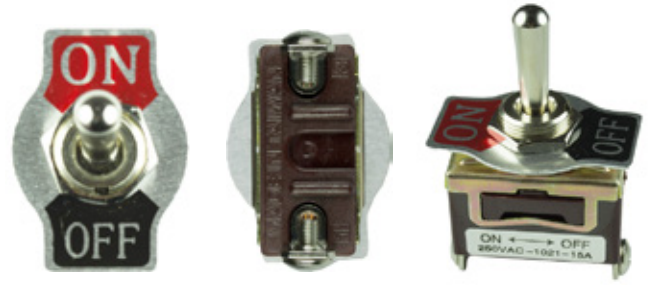

1021

INTERRUPTOR CODILLO DE 2 CONTACTOS ON-OFF
EMPAQUE: 5 UND.

1121

INTERRUPTOR CODILLO DE 3 CONTACTOS ON-ON
EMPAQUE: 2 UND.

1221

INTERRUPTOR CODILLO DE 4 CONTACTOS ON-OFF
EMPAQUE: 2 UND.

1122R

INTERRUPTOR CODILLO DE 3 CONTACTOS ON-OFF-ON REVERSIBLE
EMPAQUE: 2 UND.