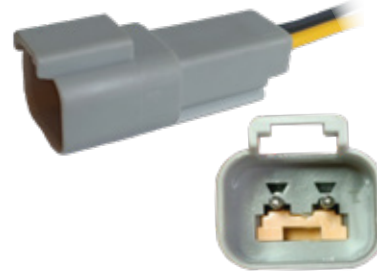

CIP2002

CONECTOR DEUTSCH 2 VÍAS MACHO CONCABLE

•ENSAMBLADO CON•

1060160122

CIP2003

CONECTOR DEUTSCH 2 VÍAS SIN GUÍA CON CABLE.

CIP2083

CONECTOR DEUTSCH CON GUÍA TIPO C - D CON CABLE.