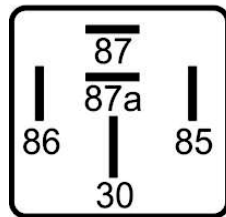

DNI0140

RELAY REVERSOR 5 TERMINALES CON SOPORTE 12V 40/10A PARA: FORD, GM, MARCOPOLO, MERCEDES-BENZ, PEUGEOT, RENAULT TWINGO