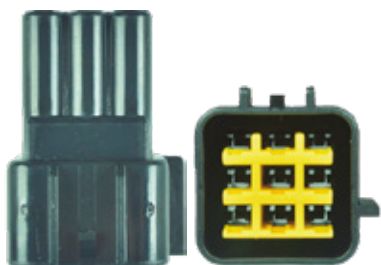

ORRIN

• ENSAMBLADO CON •

617216

CIP9001

FW09PH - CONECTOR 9 VÍAS MACHO
SIN CABLE

• ENSAMBLADO CON •

617116

CIP9002