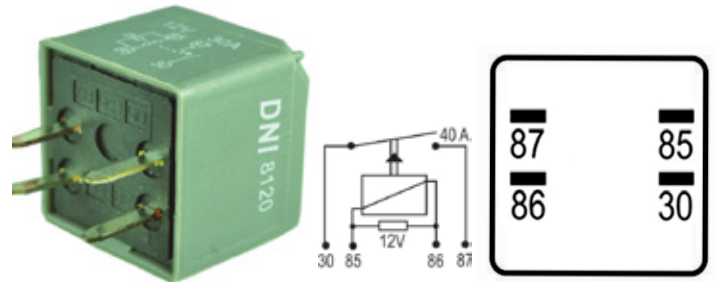

DNI8120

RELAY AUXILIAR 4 TERMINALES SIN SOPORTE
TIPO AGUJA 12V 40A PARA: AVEO, SPARK,
OPTRA, GM