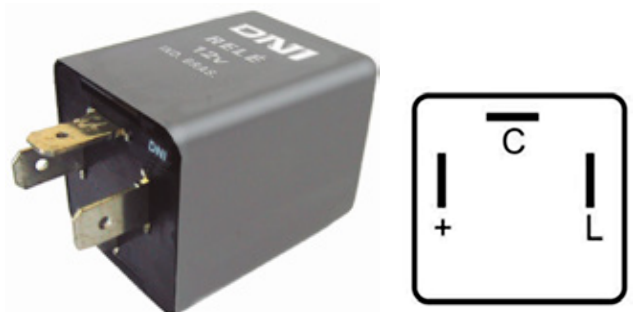

DNI8516

RELAY 3 TERMINALES SIN SOPORTE
12V PARA: FORD, PEUGEOT,
RENAULT: CLIO, MEGANE, TWINGO