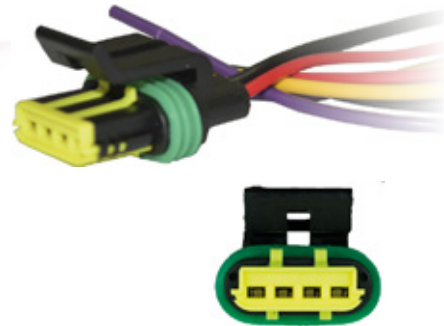

CIP4009

SAV04C - CONECTOR 4 VÍAS PARA
SYMBOL MAPS CON CABLE No. 20

•ENSAMBLADO CON•

619038