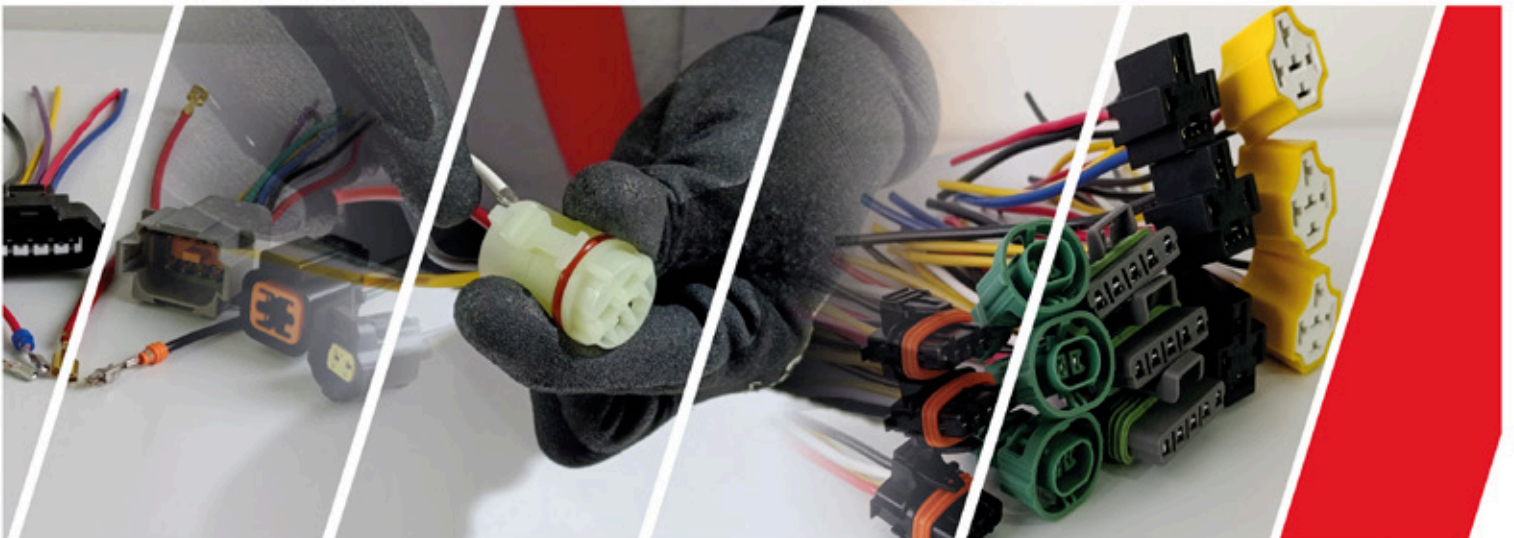

TPD

DODGE
MEDIDA: 3/4"

TPDR

DODGE RELACIÓN
MEDIDA: 3/4"

TPP900

P900 LIBRE DE ASBESTO
MEDIDA: 3/4"
EMPAQUE: 20 UND.

Ensamblamos

1PTC