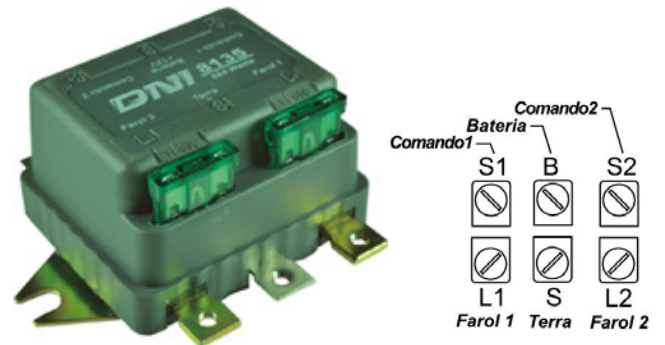

DNI8133

RELAY 5 TERMINALES 12V-40/20A SIN SOPORTE ACCESORIOS /VENTILADOR RADIADOR (MEGANE, CLIO, SCENIC, CITROEN) BOBINA CON DIODO PARA:RENAULT SCENIC, CLIO, MEGANE

DNI8135

RELAY DOBLE 6 TERMINALES POTENCIA MÁXIMA 500W 12V