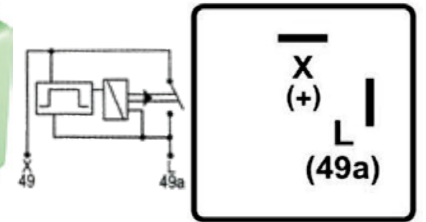

DNI1122

FLASHER 2 TERMINALES
SIN SOPORTE 24V 200W