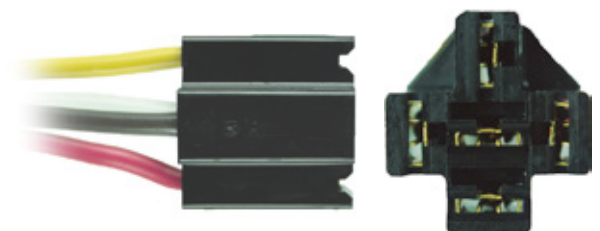

5PTCNHL

SOCKET 5 VÍAS PARA ELEVADOR NEGRO
ORIGINAL RENAULT
CON CABLE No. 16
EMPAQUE: 10 UND.