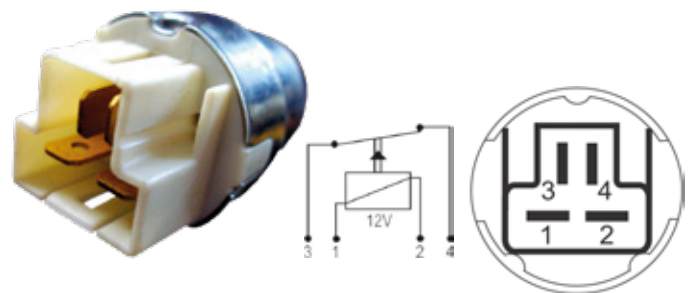

DNI8203

RELAY 4 PINES 12V USO GENERAL
SIN SOPORTE