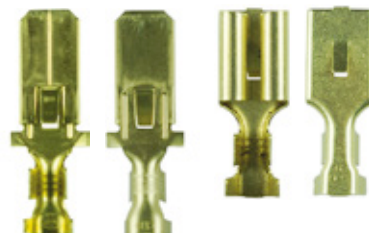

10PTCYN

CON SEGURO YASAKI
CON CABLE No. 16
EMPAQUE: 5 UND.

CONECTORES AUTOMOTRICES

•ENSAMBLADOS CON•

095SM

604700

1PT516N

CONECTOR DE 1 VÍA PARA CABLE GRUESO
EMPAQUE: 10 UND.