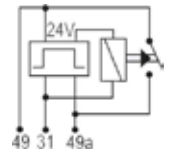

DNI0224S3

FLASHER 3 TERMINALES CON SOPORTE 24V
PARA:FORD: CARGO, HYSTER:
MONTACARGAS.