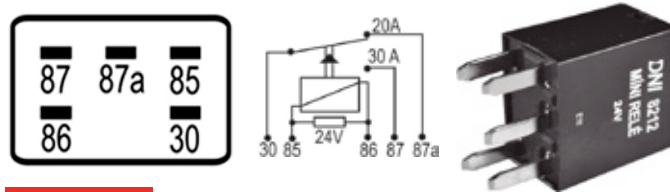

DNI8205

MINI RELAY AUXILIAR 4 TERMINALES GM - FORD - MAZDA 12V 20A

DNI8206

MINI-RELAY AUXILIAR 4 TERMINALES CON DIODO SIN SOPORTE 12V PARA: RENAULT: SANDERO, LOGAN, CLIO

DNI8212

MINI-RELAY AUXILIAR REVERSOR 5 TERMINALES SIN SOPORTE TIPO AGUJA 24V 30/20A PARA: CATERPILLAR, JOHN DEERE, NEW HOLLAND