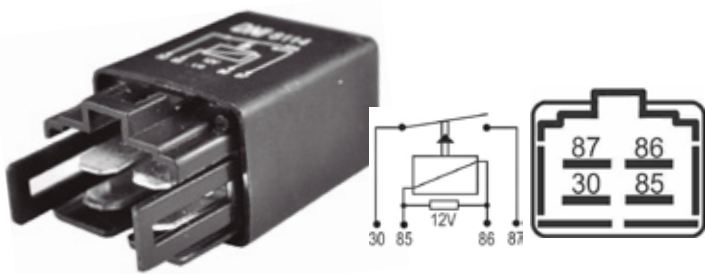

DNI8114

RELAY AUXILIAR 4 TERMINALES SIN SOPORTE 12V 30A
PARA: HONDA, MITSUBISHI, HYUNDAI, KIA.