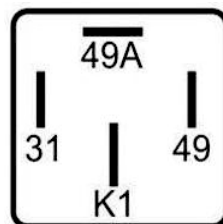

DNI1112

FLASHER HÍBRIDO PARA LUZ LED Y LUZ COMÚN (TECNOLOGIA SDM) 4 TERMINALES SIN SOPORTE 12V 120W