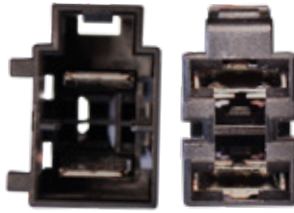

•REMARCK•

2PT38N

CONECTOR 2 VÍAS 3/8"
SIN CABLE / PARA CALIBRE NO. 8
EMPAQUE: 5 UND.

• ENSAMBLADO CON •

6119612C

626D9512C

2PT3810N

CONECTOR 2 VÍAS 3/8"
SIN CABLE / PARA CALIBRE NO. 10
EMPAQUE: 5 UND.