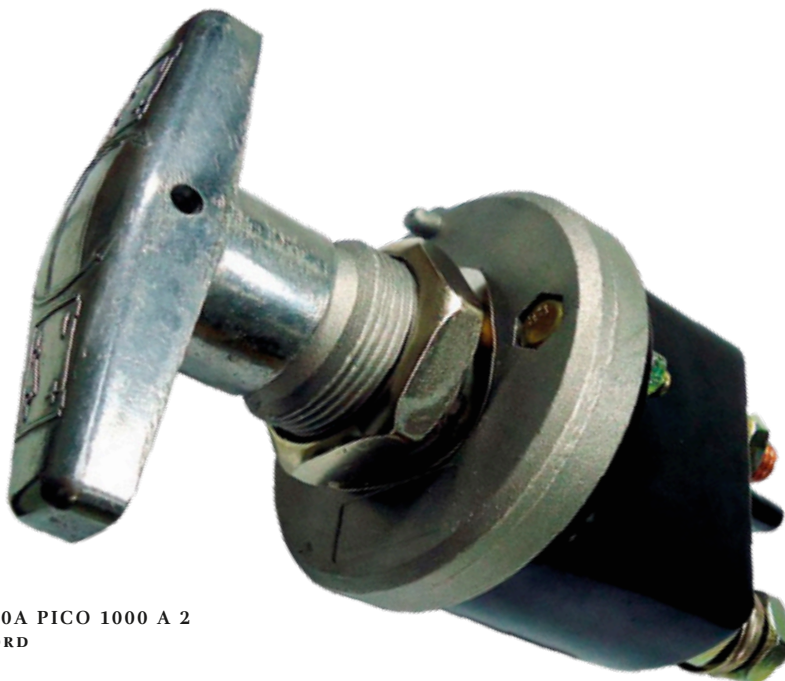

DNI2312

LLAVE - 12 24V 250A PICO 1000 A 2
TERMINAL IVECO FORD