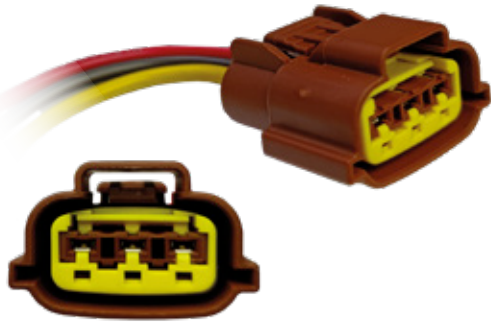

CONECTORES ESPECIALES

EMPAQUE x 5 UND

•ENSAMBLADO CON•

621G2AF2

CIP3039

CONECTOR TPS NISSAN
CON CABLE X 5