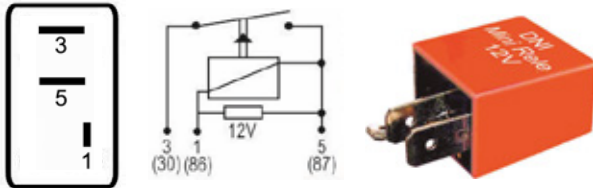

DNI0226

MINI-RELAY 5 TERMINALES SIN SOPORTE 24V 40/30A PARA: FORD, IVECO SCANIA, MERCEDES-BENZ

EMPAQUE X 1 UND.

DNI0228

MINI-RELAY 5 TERMINALES SIN SOPORTE CON DIODO 24V 30/20A PARA: MERCEDES-BENZ

DNI0229

MINI-RELAY AUXILIAR 4 TERMINALES SIN SOPORTE 24V 40A PARA: VOLKSWAGEN