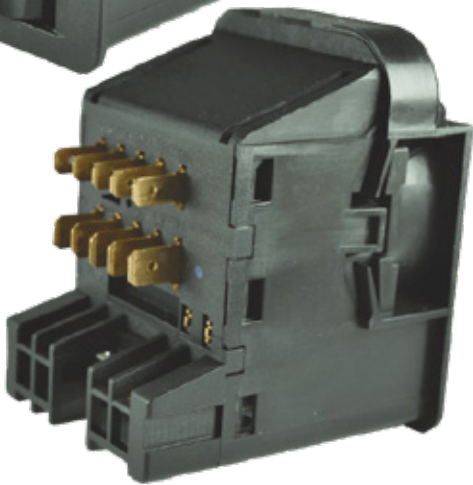

DNI2170 INTERRUPTOR DE LUCES 10 PINES 12V CON REOSTATO CORSA