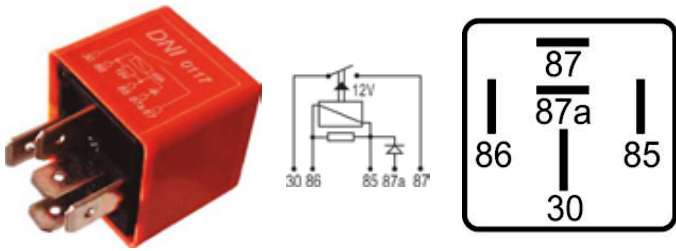

EMPAQUE x 1 UND.

DNI0117

RELAY - AIRE ACONDICIONADO 5 TERMINALES SIN SOPORTE 12V 40A PARA: VOLKSWAGEN: GOL