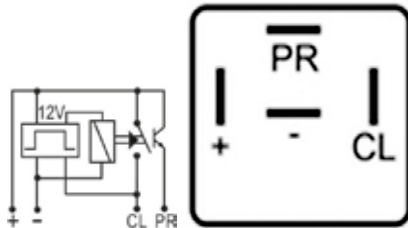

DNI1119

FLASHER 4 TERMINALES SIN SOPORTE
12V PARA: FIAT, RENAULT: CLIO,
MEGANE, SCENIC.