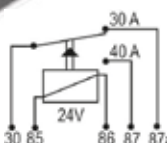

DNI0147

RELAY 5 PINES 12V SIN SOPORTE (ARRANQUE) VEHÍCULOS CON SISTEMA OBD.

DNI0212

RELAY AUXILIAR 4 TERMINALES CON SOPORTE 24V 40A PARA: USO GENERAL, CAMIONES MARCOPOLO

DNI0214

RELAY AUXILIAR DOBLE CONTACTO 5 TERMINALES CON SOPORTE 24V 2 x 25A PARA: IVECO, GM, BOSH