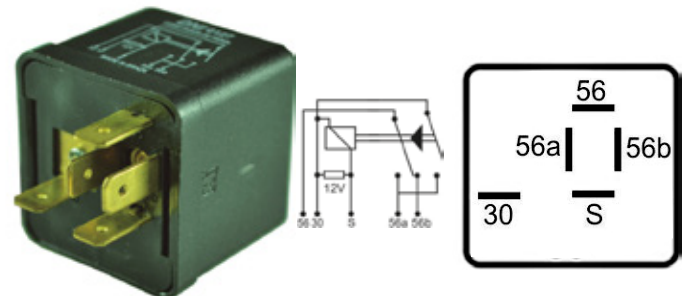

DNI0119

RELAY AUXILIAR 4 TERMINALES CON SOPORTE 12V 60A PARA: USO GENERAL

DNI0120

RELAY AUXILIAR 4 TERMINALES CON SOPORTE 12V 60A PARA: USO GENERAL

DNI0122

RELAY AUXILIAR 4 TERMINALES CON SOPORTE 12V 70A PARA: FORD, NEW HOLLAND, FIAT, JOHN DEERE, AUDI, IVECO, VOLVO.