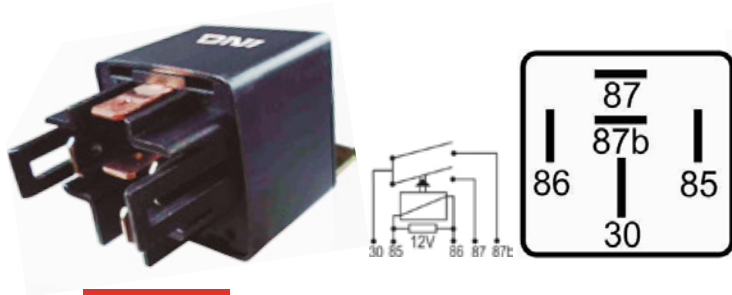

DNI8136

RELAY REVERSOR 5 TERMINALES SIN SOPORTE 12V 25/15A PARA :RENAULT, PEUGEOT

DNI8138

RELAY AUXILIAR 4 TERMINALES CON DIODO Y SOPORTE 12V 50A PARA :RENAULT CLIO, TWINGO

EMPAQUE X 1 UND.

DNI8165

RELAY AUXILIAR DOBLE 5 TERMINALES
CON SOPORTE 12V 15/15A
PARA: HYUNDAI, KIA