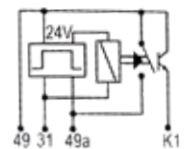

DNI0424S4

FLASHER 4 TERMINALES CON SOPORTE 24V
PARA:BUSSCAR, FIAT, MARCOPOLO,
MERCEDES-BENZ, VOLVO.