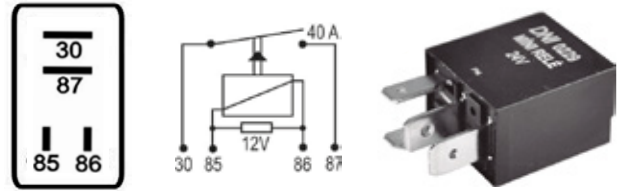

DNI0226

MINI-RELAY 5 TERMINALES SIN SOPORTE 24V 40/30A PARA: FORD, IVECO SCANIA, MERCEDES-BENZ

EMPAQUE X 1 UND.

DNI0228

MINI-RELAY 5 TERMINALES SIN SOPORTE CON DIODO 24V 30/20A PARA: MERCEDES-BENZ

DNI0229

MINI-RELAY AUXILIAR 4 TERMINALES SIN SOPORTE 24V 40A PARA: VOLKSWAGEN