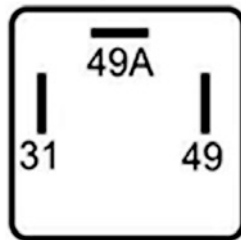

DNI0212S3

FLASHER 3 TERMINALES CON SOPORTE 12V
PARA:FORD: CARGO, HYSTER:
MONTACARGAS.