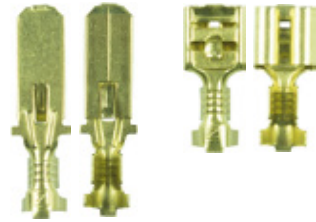

2PTT

EN T / SIN CABLE
EMPAQUE: 20 UND.

ENSAMBLAMOS