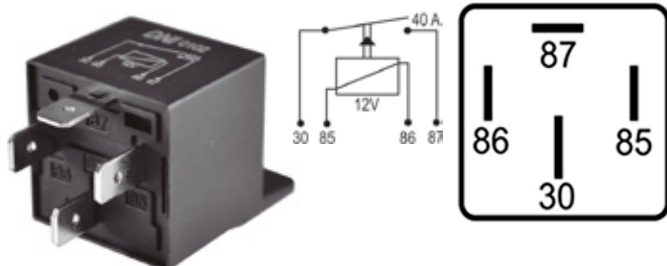

RELAYS

EMPAQUE x 1 UND.

DNI0102

RELAY AUXILIAR 4 TERMINALES CON SOPORTE 12V 40A PARA: FIAT, FORD, GM, JAC MOTORS, MERCEDES-BENZ, PEUGEOT, TOYOTA.