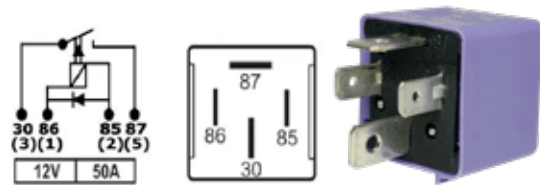

MRNPR5

MINI-RELAY 5 TERMINALES
12V 30A PARA: NPR-NAIS

MRNPR24

MINI-RELAY 5 TERMINALES
24V 30A PARA: NPR-NAIS

RENPREW

RELAY ELECTRONICO JAPONES
PARA NPR - REWARD 24V

IPA113112

RELAY 4PIN 12V 50A CON DIODO CON
SOPORTE TERM 8MM VIOLETA LINEA
RENAULT.