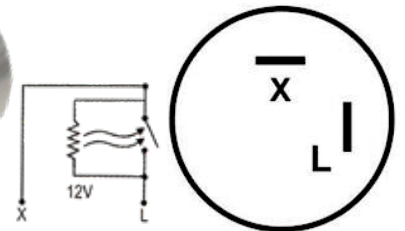

DNI1120

FLASHER 2 TERMINALES SIN SOPORTE
12V UNIVERSAL