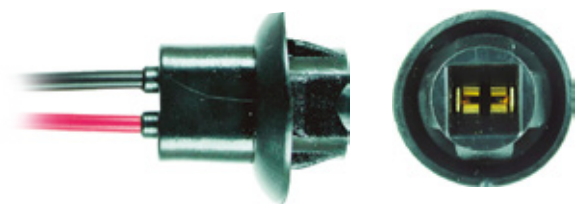

AR158TI

BOMBILLO 158 TIPO IVICA CON CABLE No. 18 EMPAQUE: 25 UND.