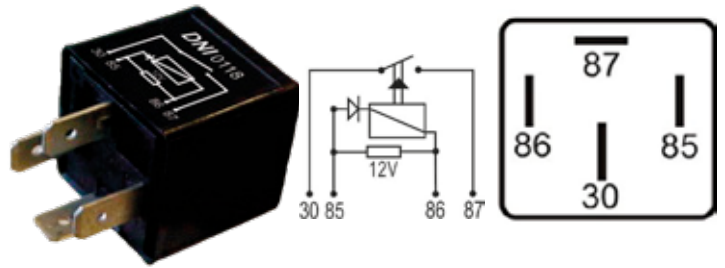

DNI0118

RELAY 12V 40A 4 PINES SIN SOPORTE - CON DIODO POLARIZADO Y RESISTENCIA EN BOBINA ACCESOR DIVERS.