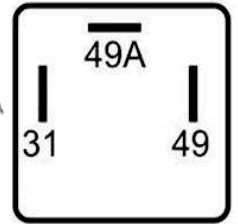

EMPAQUE x 1 UND.