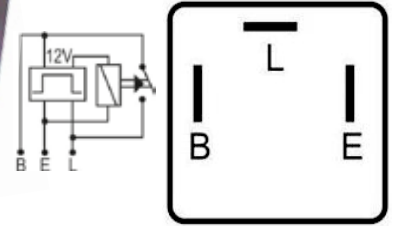

DNI1118

FLASHER 3 TERMINALES CON SOPORTE 12V
PARA: HYUNDAI, KIA, MITSUBISHI