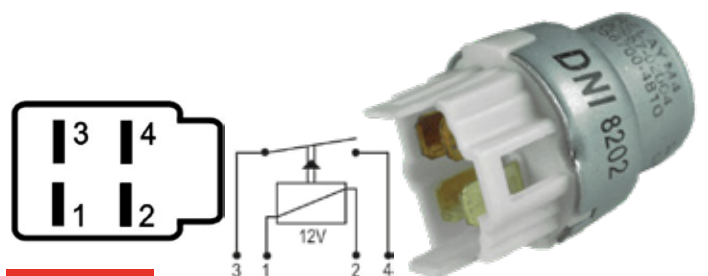

DNI8202

MINI-RELAY AUXILIAR 4 TERMINALES SIN SOPORTE 12V 22A PARA: MITSUBISHI, TOYOTA