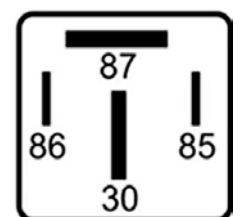

DNI0222

RELAY AUXILIAR 4 TERMINALES CON SOPORTE 24V 70A PARA: VOLVO, FORD, IVECO, MERCEDES-BENZ.