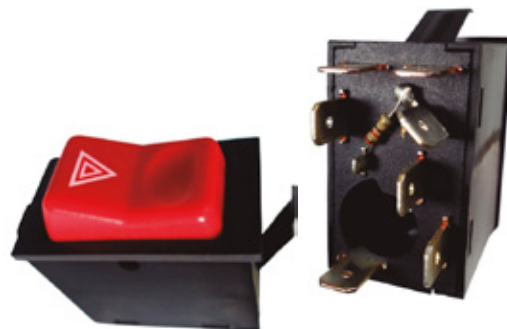

DNI2200

INTERRUPTOR - LUZ DE EMERGENCIA, 7 TERMINALES 24V PARA: MERCEDES-BENZ, FORD CARGO