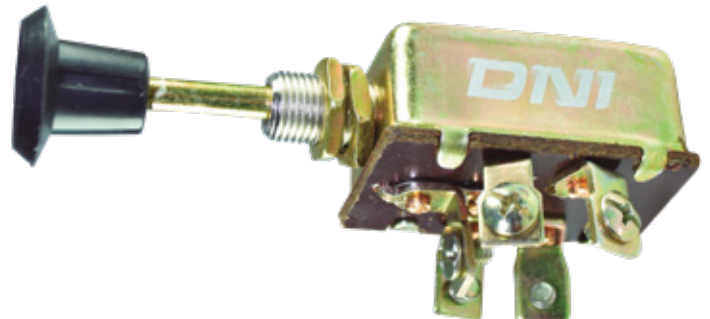

DNI2086 INTERRUPTOR - USO GENERAL, DE HALAR 3 POSICIONES 5 TERMINALES POTENCIA MÁXIMA 120W