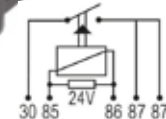

DNI0147

RELAY 5 PINES 12V SIN SOPORTE (ARRANQUE) VEHÍCULOS CON SISTEMA OBD.

DNI0212

RELAY AUXILIAR 4 TERMINALES CON SOPORTE 24V 40A PARA: USO GENERAL, CAMIONES MARCOPOLO

DNI0214

RELAY AUXILIAR DOBLE CONTACTO 5 TERMINALES CON SOPORTE 24V 2 x 25A PARA: IVECO, GM, BOSH