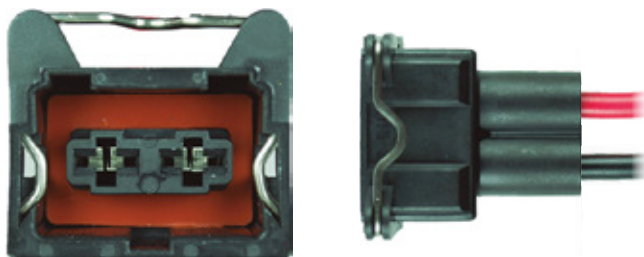

ENSAMBLAMOS

SOCKETS

STRG TRANSISTORIZADO GRANDE (LV10T)
EMPAQUE: 10 UND.

S158G SOCKET BOMBILLO 158 GRIS
X 5 UND.

STH1SC CONECTOR TRASERO
PARA SOCKET SH1
EMPAQUE: 5 UND.

STH1 CONECTOR TRASERO PARA SOCKET SH1
CABLE NO. 14
EMPAQUE: 5 UND.