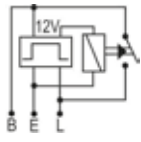

DNI1127

FLASHER 3 TERMINALES SIN SOPORTE 12V
PARA: HYUNDAI, KIA, MAZDA 323-626