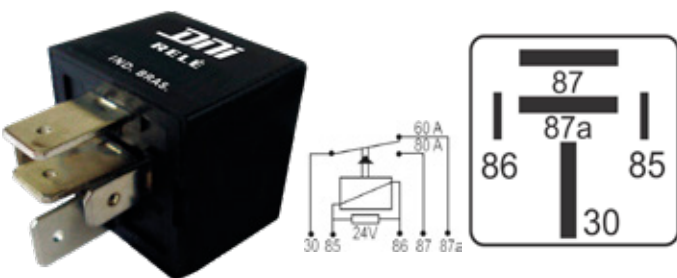

DNI8222

RELAY AUXILIAR REVERSOR
80-60A - 24V