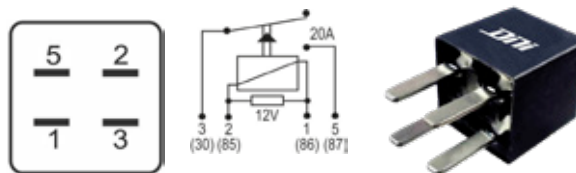

DNI8201

MINI-RELAY AUXILIAR 3 TERMINALES SIN SOPORTE 12V 22A PARA: TOYOTA: HILUX

DNI8202

MINI-RELAY AUXILIAR 4 TERMINALES SIN SOPORTE 12V 22A PARA: MITSUBISHI, TOYOTA

EMPAQUE x 1 UND.

DNI8204

MINI-RELAY AUXILIAR 5 TERMINALES SIN SOPORTE 24V 30/20A PARA: MERCEDES-BENZ, RENAULT, VOLVO, CATERPILLAR