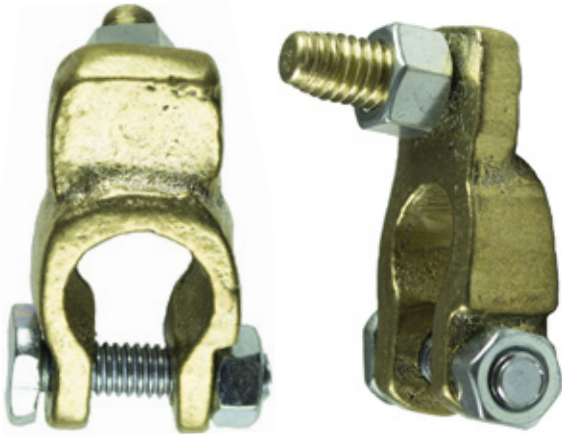

BC7B

NPR CON TUERCA REFORZADO
EMPAQUE: 4 UND.

BC7TL

NPR CON TUERCA
CON TORNILLO CABEZA CUADRADA
EMPAQUE: 10 UND.

BC8L

NPR CON TORNILLO SOLDADO Y
TORNILLO CABEZA CUADRADA
EMPAQUE: 10 UND.

BCTL

BATERÍA TICO
EMPAQUE: 10 UND.