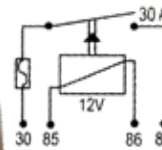

DNI8102

RELAY 5 TERMINALES 12V 50A/40A CON SOPORTE Y FUSIBLE 40A RESISTE CRISTAL/ 1 LED ROJO BASE SELLADA INVERSOR PARA: USO GENERAL