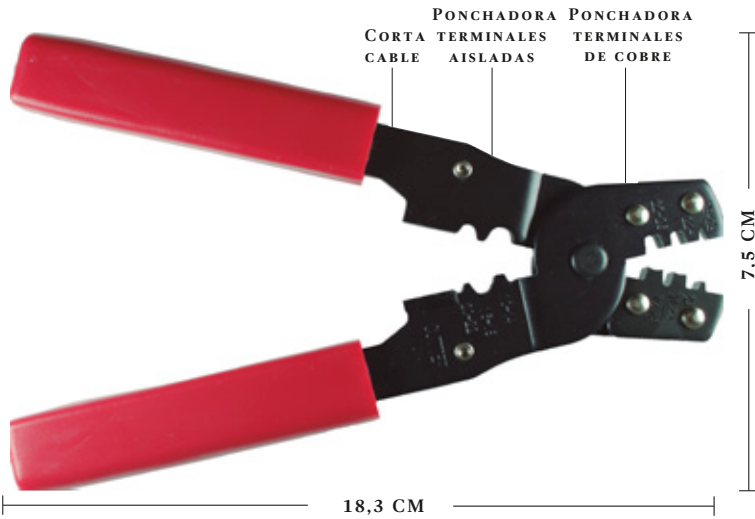

HERRAMIENTAS

RY08

HT202B

MUESTRA DEL PONCHADO

YYT21

PONCHADORA PARA TERMINAL AISLADA DE BARRIL REDONDO