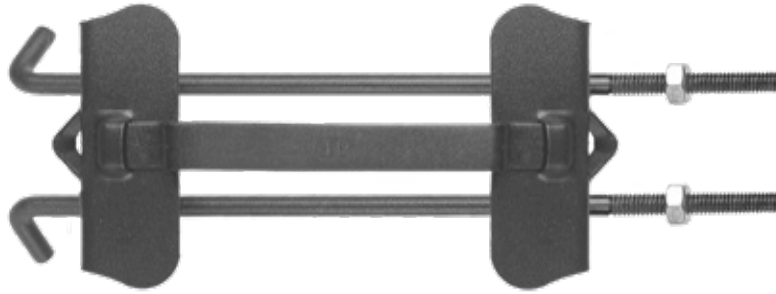

MARCO DE BATERÍA
ESCUALIZABLE PLANO. UND
CON VARILLA DE 23.5CM

CALIDAD IP

PAÑO AISLANTE

PAÑO AISLANTE

MBTE

MARCO PARA BATERÍA
ESCUALIZABLE. UND
CON VARILLA DE 26.25CM

MARCOS PARA BATERÍA

MBTP

MARCO PARA BATERÍA
PEQUEÑO NS40 NEGRO. UND
CON VARILLA 23.5CM

MBT

MARCO PARA BATERÍA
CORRIENTE. UND
CON VARILLAS DE 23.5CM

VMB2

VARILLA ROSCADA PARA
MARCO DE BATERÍA CON TUERCA.
EMPAQUE: 20 UND.

VMB

VARILLA ROSCADA PARA MARCO
DE BATERÍA CON TUERCA
EMPAQUE: 20 UND.