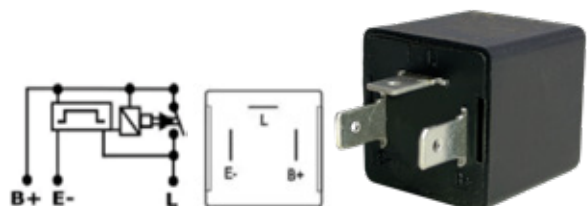

IPP111512

FLASHER 3PIN 12V SIN SOPORTE
CARRO ASIÁTICO POLARIDAD
INVERTIDA DIRECCIONAL.