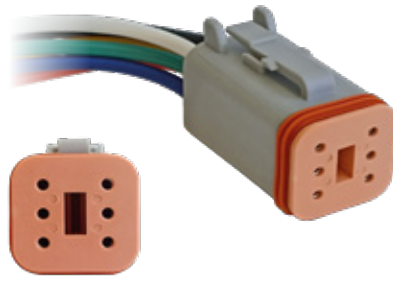

CIP6003

CONECTOR DEUTSCH 6 VÍAS HEMBRA CON CABLE X 5

•ENSAMBLADO CON•

1062160122

•ENSAMBLADO CON•

1060160122