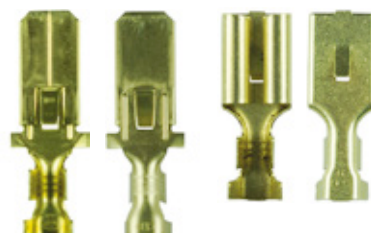

•ENSAMBLADOS CON•

095SM

604700