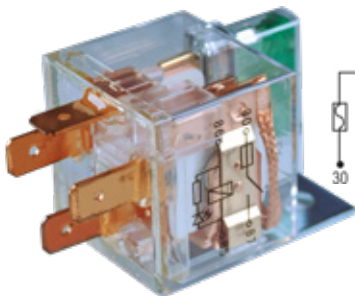

DNI8100

RELAY AUXILIAR DUPLO 5 TERMINALES CON SOPORTE 12V 2 x 20A PARA: HYUNDAI, KIA