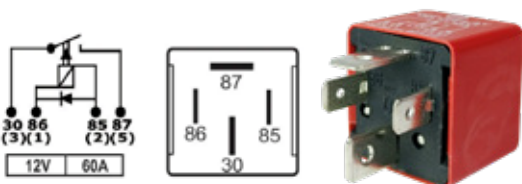

MRNPR5

MINI-RELAY 5 TERMINALES
12V 30A PARA: NPR-NAIS

MRNPR24

MINI-RELAY 5 TERMINALES
24V 30A PARA: NPR-NAIS

RENPREW

RELAY ELECTRONICO JAPONES
PARA NPR - REWARD 24V

IPA113112

RELAY 4PIN 12V 50A CON DIODO CON
SOPORTE TERM 8MM VIOLETA LINEA
RENAULT.