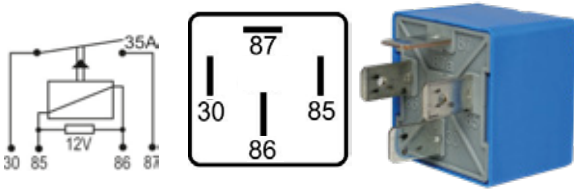

CON PILOTO MARCOPOLO
EMPAQUE: 1 UND.

RELAYS

IPR241600

MICRO LLAVE(MICRO-SWITCH)
UNIVERSAL - HASTA 1/2HP -
CONTACTO NA + NC

IPTRA113012

RELAY AUXILIAR ROSADO 12V 4 TERMINALES CON
DIODO DE PROTECCIÓN EN LA BOBINA - LÍNEA RENAULT -
8200308271 - LOGAN, DUSTER, CLIO, SANDERO, SCÉNIC, KANGOO