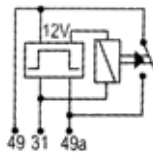

DNI0212S3

FLASHER 3 TERMINALES CON SOPORTE 12V
PARA:FORD: CARGO, HYSTER:
MONTACARGAS.