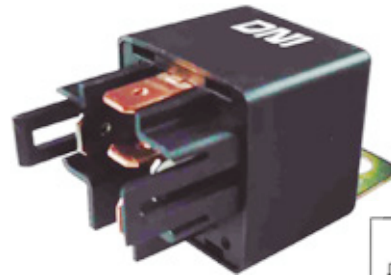

EMPAQUE x 1 UND.

DNI0330

RELAY 4 PINES 12V SIN SOPORTE VERDE (BOMBA ELÉCTRICA DE COMBUSTIBLE) PARA: WW AUDI, VW, FORD

DNI1100

RELAY DISYUNTOR TÉRMICO 12V 20A.

DNI1124

FLASHER COMANDO INTERMITENTE 3 TERMINALES, CON SOPORTE; 12V.

DNI8100

RELAY AUXILIAR DUPLO 5 TERMINALES CON SOPORTE 12V 2 x 20A PARA: HYUNDAI, KIA

DNI8101

RELAY 4 TERMINALES 12V 40A CON SOPORTE Y FUSIBLE 40A RESISTE CRISTAL/ 1 LED ROJO BASE SELLADA PARA: USO GENERAL

DNI8102

RELAY 5 TERMINALES 12V 50A/40A CON SOPORTE Y FUSIBLE 40A RESISTE CRISTAL/ 1 LED ROJO BASE SELLADA INVERSOR PARA: USO GENERAL

DNI8106

RELAY 5 PINES 12V SIN SOPORTE PARA: TOYOTA, DODGE, HONDA, MITSUBISHI

DNI8110

RELAY 4 TERMINALES 12V/40A SOPORTE FUSIBLE ACOPLADO PARA: JOHN DEERE MITSUBISHI