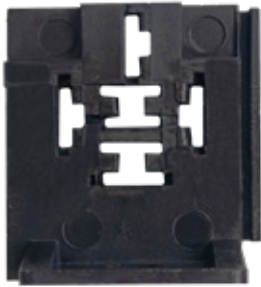

5PTE

SOCKET 5 VIAS TIPO HELLA EMPAQUE: 10 UND.

•ENSAMBLADO CON•

094P