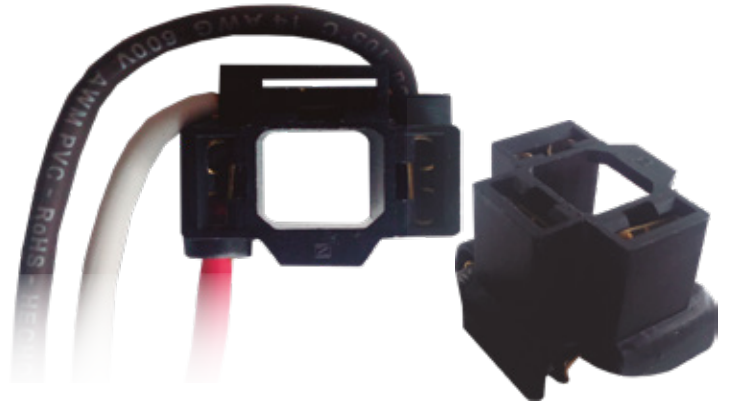

SU14N

SOCKET DE UNIDAD CURVO NEGRO
CABLE NO. 14
EMPAQUE: 20 UND.