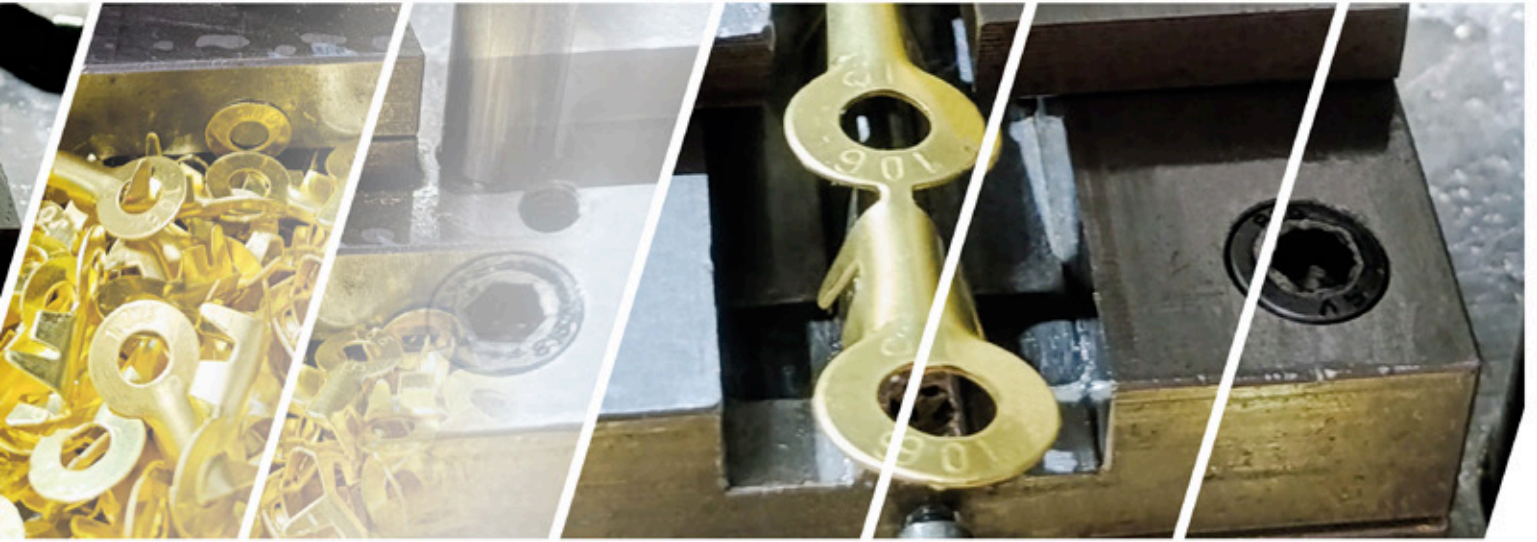

FABRICAMOS

Abrazaderas	16.
Antisulfatantes	18.
Arandelas de Cobre, Topes y Fibras	19.
Caimanes	13.
Contactos de Arranque	08.
Marcos para Batería	17.
Pinzas	14.
Terminales de Ponchar	07.
Terminales de Soldar	05.
Terminales Eléctricas	09.

ENSAMBLAMOS

Conectores Automotrices	21.
Conectores de Moto	30.
Conectores Especiales	32.
Portafusibles	69.
Sockets	59.

IMPORTAMOS

Abrazaderas de Nylon	88.
Accesorios para Batería	105.
Amarres	89.
Bombillos	99.
Bornes y Terminales de Masa	106.
Cintas, Cable, Pomada y Soldaduras	104.
Conecta Cables	97.
Corazas	84.
Derivaciones	97.
DNI	119.
Espagueti	86.
Espirales	87.
Faros	117.
Fusibles	75.
Herramientas	110.
Interruptores	101.
Mallas	86.
Mangueras para Moto	87.
Pilotos	98.
Porter USA	142.
Protectores	92.
Regletas	103.
Retenedores	91.
Terminales Aisladas	93.
Termoencogibles	85.

Fabricamos