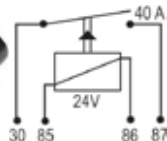

DNI0147

RELAY 5 PINES 12V SIN SOPORTE (ARRANQUE) VEHÍCULOS CON SISTEMA OBD.

DNI0212

RELAY AUXILIAR 4 TERMINALES CON SOPORTE 24V 40A PARA: USO GENERAL, CAMIONES MARCOPOLO

DNI0214

RELAY AUXILIAR DOBLE CONTACTO 5 TERMINALES CON SOPORTE 24V 2 x 25A PARA: IVECO, GM, BOSH