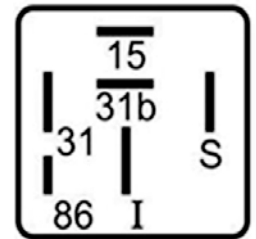

TEMPORIZADOR

EMPAQUE X 1 UND.

EMPAQUE X 1 UND.

DNI0317

RELAY LIMPIADOR DE PARA-BRISA DOBLE
6 TERMINALES 12V PARA: FORD: CARGO
VOLKSWAGEN, VOLVO

DNI0813

RELAY LIMPIADOR DE PARA-BRISA
6 TERMINALES SIN SOPORTE 12V
PARA: MERCEDES-BENZ