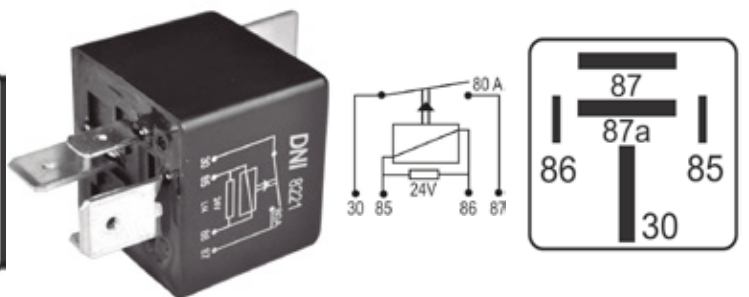

DNI8221

RELAY AUXILIAR 4 TERMINALES SIN
SOPORTE 24V 80A PARA: MAQUINARIA
AGRICOLA, USO GENERAL