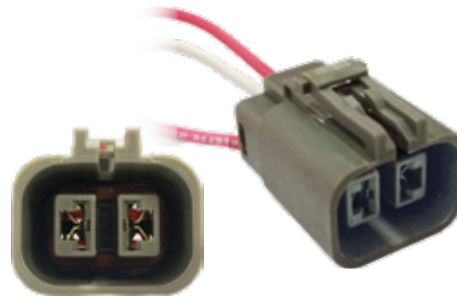

CIP2062

X02C - CONECTOR REGULADOR MITSUBISHI
CON CABLE No. 16

ENSAMBLAMOS

•ENSAMBLADO CON•

616324

094P