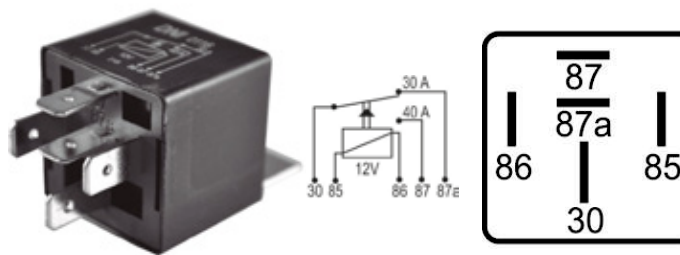

DNI0116

RELAY AUXILIAR REVERSOR 5 TERMINALES 12V 40/30A PARA: FORD, GM, INDUSCAR, JOHN DEERE, MARCOPOLO, MERCEDES-BENZ, PEUGEOT, RENAULT: TWINGO, CLIO, VOLKSWAGEN