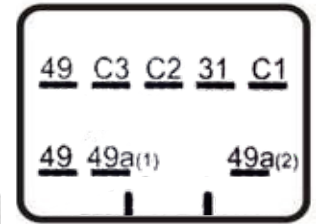

EMPAQUE x 1 UND.

FLASHER 8 TERMINALES SIN SOPORTE 12V
PARA: TOYOTA: COROLLA, VIGO