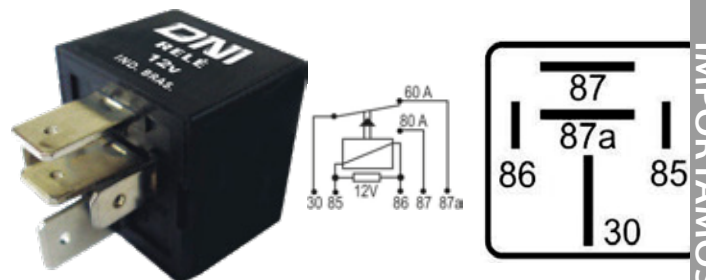

DNI8119

RELAY REVERSOR 5 TERMINALES CON SOPORTE TIPO
AGUJA 12V 40/30A PARA: GM, HYUNDAI, KIA.

DNI8120

RELAY AUXILIAR 4 TERMINALES SIN SOPORTE
TIPO AGUJA 12V 40A PARA: AVEO, SPARK,
OPTRA, GM

DNI8121

RELAY AUXILIAR 4 TERMINALES SIN SOPORTE
12V 80A PARA: GM, TOYOTA, FIAT