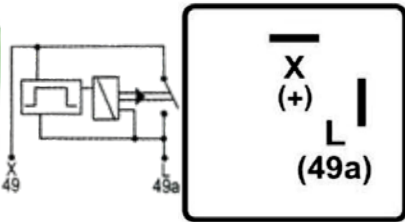

DNI1121

FLASHER 2 TERMINALES SIN SOPORTE
12V 120W