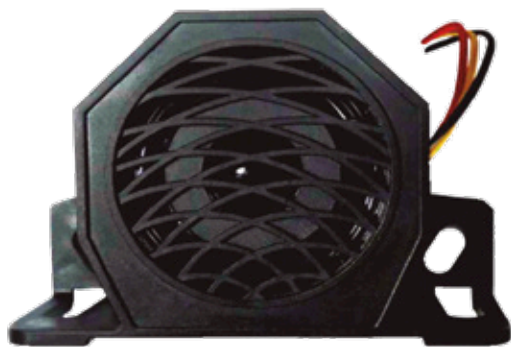

EMPAQUE x 1 UND.

DNI3502

ALARMA RESISTENTE AL AGUA 12 A 80V 2,5A
SONIDO INTERMITENTE, REDUCCIÓN DE
SONIDO.