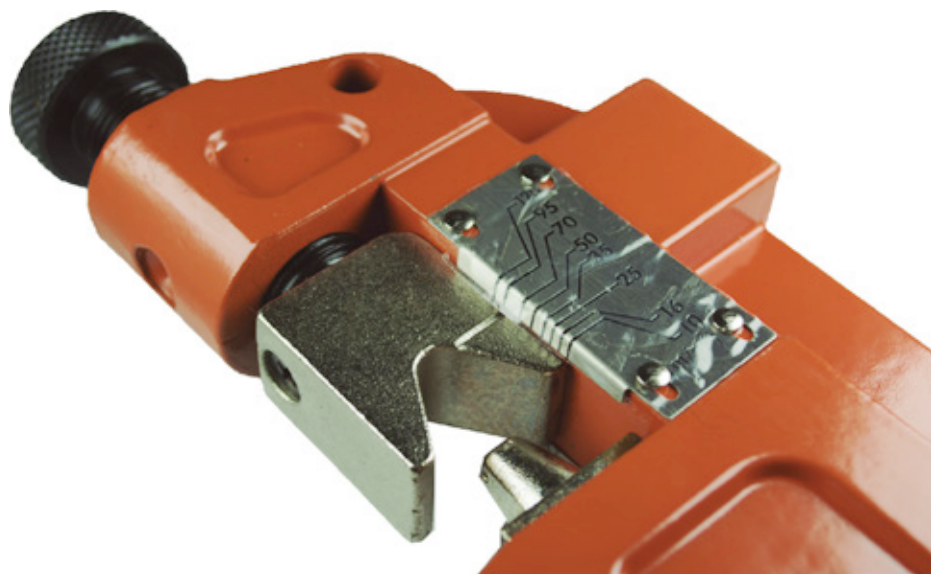

TT

TORNILLO CON TUERCA
EMPAQUE: 50 UND.

BU30H

BUJE ADAPTADOR BORNE
TORNILLO BATERÍA 30H
EMPAQUE: 1 JUEGO

RY0120

**PONCHADORA DE TRABAJO PESADO
DE TERMINALES DE SOLDAR Y PONCHAR**

MUESTRA DEL PONCHADO

- RANGO 25: 070A
- RANGO 35: PN2
- RANGO 50: 090A
- RANGO 70: 125A-P20
- RANGO 95: 150A-P30-P40
- RANGO 120: 250A