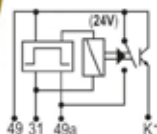

DNI1113

FLASHER HÍBRIDO PARA LUZ LED Y LUZ COMÚN (TECNOLOGIA SDM) 4 TERMINALES SIN SOPORTE 24V 240W PARA: MARCOPOLO

DNI1114

FLASHER HÍBRIDO PARA LUZ LED Y LUZ COMÚN (TECNOLOGIA SDM) 3 TERMINALES SIN SOPORTE 12V 120W PARA: CAMIONES LEVES Y PESADOS