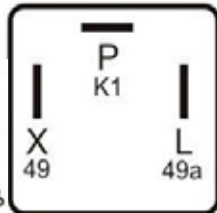

EMPAQUE x 1 UND.

DNI0330

RELAY 4 PINES 12V SIN SOPORTE VERDE (BOMBA ELÉCTRICA DE COMBUSTIBLE) PARA: WW AUDI, VW, FORD

DNI1100

RELAY DISYUNTOR TÉRMICO 12V 20A.

DNI1124

FLASHER COMANDO INTERMITENTE 3 TERMINALES, CON SOPORTE; 12V.

DNI8100

RELAY AUXILIAR DUPLO 5 TERMINALES CON SOPORTE 12V 2 x 20A PARA: HYUNDAI, KIA

DNI8101

RELAY 4 TERMINALES 12V 40A CON SOPORTE Y FUSIBLE 40A RESISTE CRISTAL/ 1 LED ROJO BASE SELLADA PARA: USO GENERAL

DNI8102

RELAY 5 TERMINALES 12V 50A/40A CON SOPORTE Y FUSIBLE 40A RESISTE CRISTAL/ 1 LED ROJO BASE SELLADA INVERSOR PARA: USO GENERAL

DNI8106

RELAY 5 PINES 12V SIN SOPORTE PARA: TOYOTA, DODGE, HONDA, MITSUBISHI

DNI8110

RELAY 4 TERMINALES 12V/40A SOPORTE FUSIBLE ACOPLADO PARA: JOHN DEERE MITSUBISHI