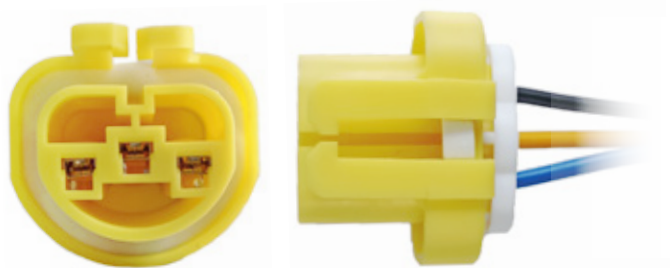

SB2

BASE 2 CONTACTOS 1034 PUNTO ESTAÑO
Y BAQUELITA
CABLE CENTELSA No. 18
EMPAQUE: 20 UND.

SC05HLN

SOCKET DAEWOO NYLON
PARA BOMBILLO 9004 - 9007
CABLE NO. 14 Y ORRINES NEGRO
EMPAQUE: 10 UND.

SC05HLNSC

SOCKET NEGRO DE BOMBILL
PARA BOMBILLO 9004 - 9007
DAEWOO NYLON SIN CABLE Y ORRINES
EMPAQUE: 10 UND.