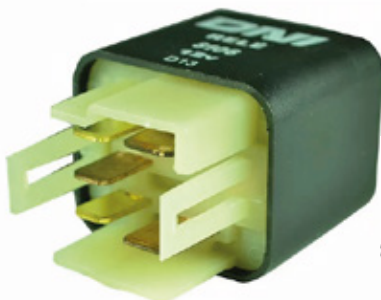

DNI8102

RELAY 5 TERMINALES 12V 50A/40A CON SOPORTE Y FUSIBLE 40A RESISTE CRISTAL/ 1 LED ROJO BASE SELLADA INVERSOR PARA: USO GENERAL