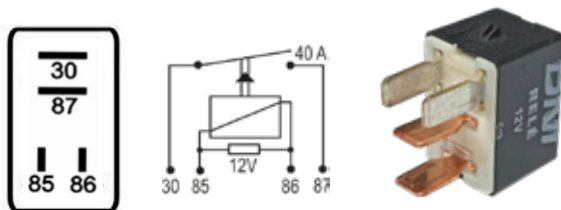

DNI8125

MINI-RELAY AUXILIAR 4 TERMINALES SIN SOPORTE 12V 40A PARA: TOYOTA: COROLLA, MITSUBISHI, HYUNDAI.