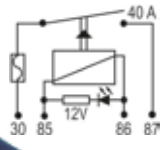

DNI8100

RELAY AUXILIAR DUPLO 5 TERMINALES CON SOPORTE 12V 2 x 20A PARA: HYUNDAI, KIA