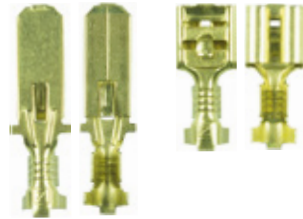

1PTC

CABLE No. 16
EMPAQUE: 20 UND.

• ENSAMBLADO CON •

095E

094P

1PT

SIN CABLE
EMPAQUE: 20 UND.

ENSAMBLAMOS