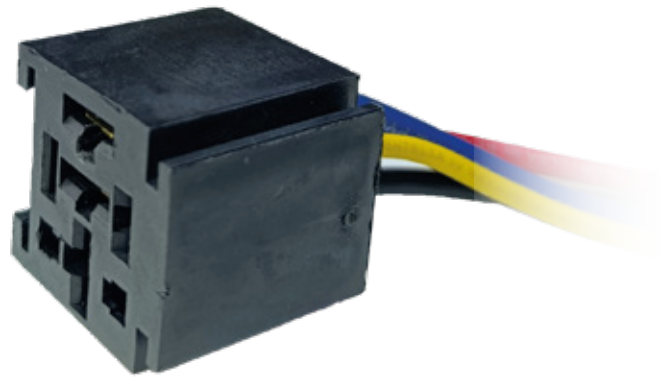

SOCKET PARA RELAY DE 80A 5 PATAS BAJITO SIN SOPORTE SIN CABLE X5 UND

SR705B

SOCKET PARA RELAY DE 80A 5 PATAS BAJITO SIN SOPORTE X5 UND

SOCKETS

•ENSAMBLADO CON•

096P

094P

SR705