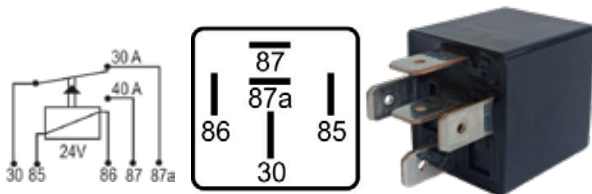

RENPREW

RELAY ELECTRONICO JAPONES
PARA NPR - REWARD 24V