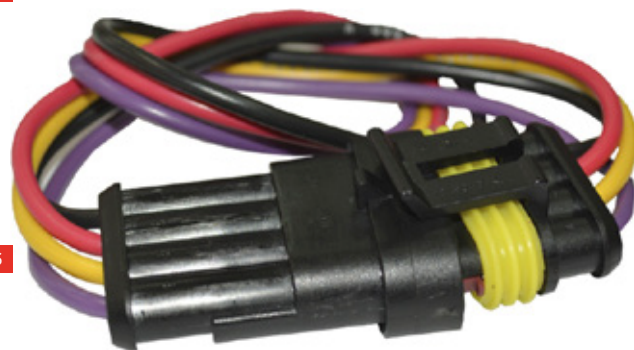

SSA4 - CONECTOR REGULADOR
BLAZER-OPTRA SIN CABLE

•ENSAMBLADO CON•

825206

825306

ORRIN

•ENSAMBLADO CON•

825206

825306