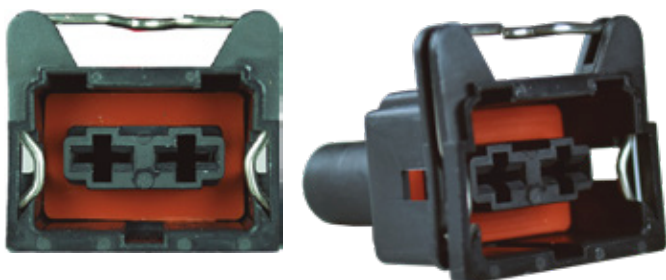

ENSAMBLAMOS

SOCKETS

STRG TRANSISTORIZADO GRANDE (LV10T)
EMPAQUE: 10 UND.

S158G SOCKET BOMBILLO 158 GRIS
X 5 UND.

STH1SC CONECTOR TRASERO
PARA SOCKET SH1
EMPAQUE: 5 UND.

STH1 CONECTOR TRASERO PARA SOCKET SH1
CABLE NO. 14
EMPAQUE: 5 UND.