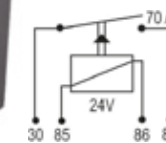

DNI0222

RELAY AUXILIAR 4 TERMINALES CON SOPORTE 24V 70A PARA: VOLVO, FORD, IVECO, MERCEDES-BENZ.