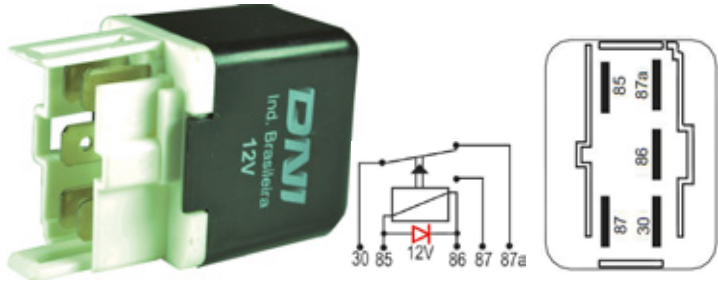

EMPAQUE x 1 UND.

DNI8128

RELAY AUXILIAR REVERSOR 5 TERMINALES CON DIODO SIN SOPORTE 12V PARA: MITSUBISHI