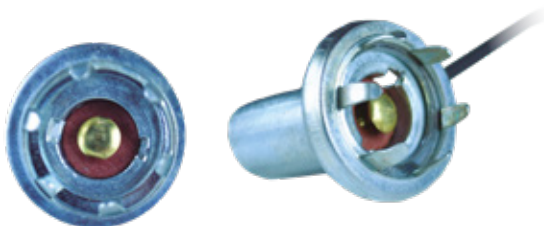

ENSAMBLAMOS

SOCKETS

STRG TRANSISTORIZADO GRANDE (LV10T)
EMPAQUE: 10 UND.

S158G SOCKET BOMBILLO 158 GRIS
X 5 UND.

STH1SC CONECTOR TRASERO
PARA SOCKET SH1
EMPAQUE: 5 UND.

STH1 CONECTOR TRASERO PARA SOCKET SH1
CABLE NO. 14
EMPAQUE: 5 UND.