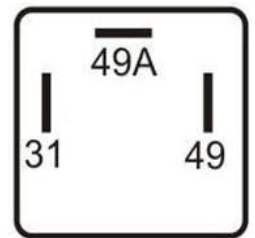

DNI0224S3

FLASHER 3 TERMINALES CON SOPORTE 24V
PARA:FORD: CARGO, HYSTER:
MONTACARGAS.