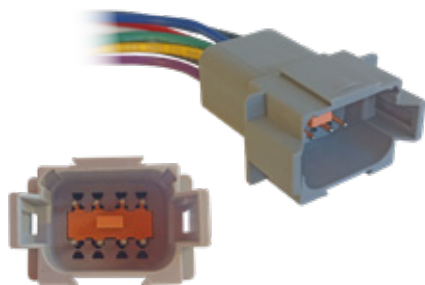

1062160122

CIP8001

CONECTOR DEUTSCH 8 VÍAS HEMBRA
CON CABLE X 5

• ENSAMBLADO CON •

1060160122

CIP8002

CONECTOR DEUTSCH 8 VÍAS MACHO
CON CABLE X 5

ORRIN