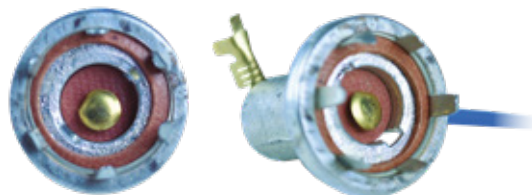

S1205CM SOCKET BOMBILLO 53 DE ARAÑA CON MASA
EMPAQUE: 1 UND.