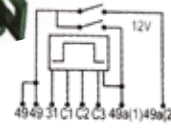

FLASHER 3 TERMINALES SIN SOPORTE 12V
PARA: HYUNDAI, KIA, MAZDA 323-626

EMPAQUE x 1 UND.

DNI8148

FLASHER 8 TERMINALES SIN SOPORTE 12V
PARA: TOYOTA: COROLLA, VIGO

CONTROL DE AIRE ACONDICIONADO

EMPAQUE x 1 UND.

CONTROL DE AIRE ACONDICIONADO - RELAY AUXILIAR,
CON SOPORTE 6 TERMINALES 12V 2 x 25A PARA: NISSAN,
GM, VITARA Y LUV

INTERRUPTOR DE VENTILADOR -
4 TERMINALES 12V PARA: VOLKSWAGEN
GOL, SAVEIRO

INTERRUPTOR DE VENTILADOR -
5 TERMINALES 12V PARA:
VOLKSWAGEN: GOL, SAVEIRO

INTERRUPTOR - LUZ DE EMERGENCIA
7 TERMINALES 12V PARA: VOLKSWAGEN

INTERRUPTOR PARA VIDRIO ELÉCTRICO LUZ
LED VERDE 5 TERMINALES 12V PARA: AUDI,
VOLKSWAGEN

INTERRUPTOR - DOBLE PARA VIDRIO
ELÉCTRICO LUZ LED VERDE 10
TERMINALES 12V