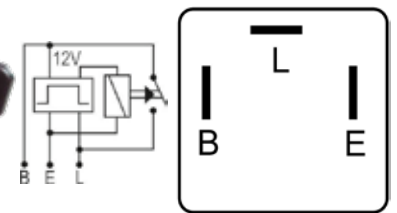

DNI1126

FLASHER 3 TERMINALES SIN SOPORTE
12V PARA: HYUNDAI Y KIA