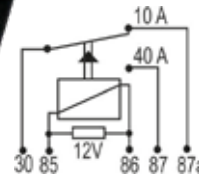

DNI0133

RELAY 4 TERMINALES 12V-30A SIN SOPORTE CON RESISTENCIA (ELÉCTRICA DE COMBUSTIBLE) ORIGINAL POR UNIDAD PARA: VOLKSWAGEN AUDI BMW, FIAT, FORD, GM JOHN DEERE, MITSUBISHI, RENAULT, VOLVO.

DNI0139R

RELAY AUXILIAR INVERSO, CON RESISTENCIA 5 TERMINALES, SIN SOPORTE, CORRIENTE 40/10A.