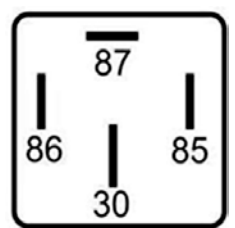

DNI8102

RELAY 5 TERMINALES 12V 50A/40A CON SOPORTE Y FUSIBLE 40A RESISTE CRISTAL/ 1 LED ROJO BASE SELLADA INVERSOR PARA: USO GENERAL