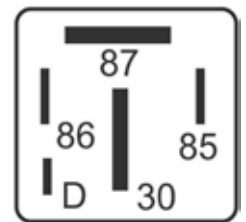

DNI0147

RELAY 5 PINES 12V SIN SOPORTE (ARRANQUE) VEHÍCULOS CON SISTEMA OBD.