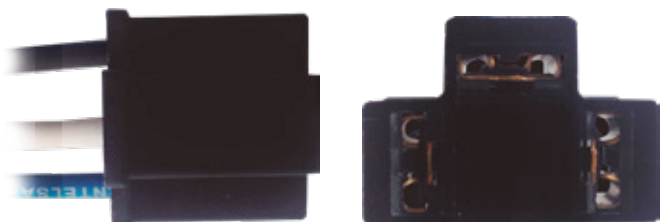

SU214

SOCKET DE UNIDAD RECTO
CABLE CENTELSA NO. 14
EMPAQUE: 20 UND.