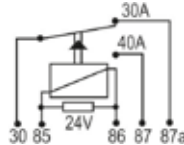

DNI0137

MINI-RELAY 2 TERMINALES SIN SOPORTE 12V CONEXIONES ELÉCTRICAS PARA: GM, CORSA.

DNI0143

MINI-RELAY 2 TERMINALES SIN SOPORTE 12V PARA: FORD

DNI0138

MINIRELAY 5 PINES MBB 12v 40/30A (RESISTENCIA PARALELA A LA BOBINA))