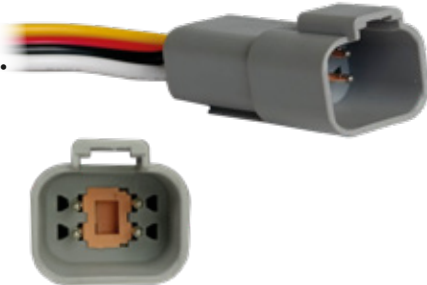

CIP4004

CONECTOR BOBINA DE TOYOTA
4.5 CON CABLE X 5

•ENSAMBLADO CON•

1062160122

CIP4005

CONECTOR DEUTSCH 4 VÍAS HEMBRA
CON CABLE X 5

•ENSAMBLADO CON•

1060160122