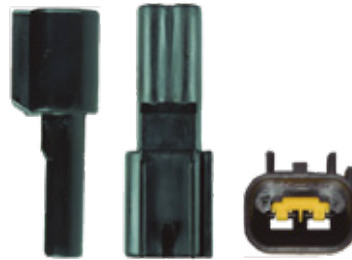

617216

ORRIN

CIP2023

FW02PH - CONECTOR 2 VÍAS MACHO / SIN CABLE

CIP2024

FW02PM - CONECTOR 2 VÍAS HEMBRA / SIN CABLE

•ENSAMBLADO CON•

617116