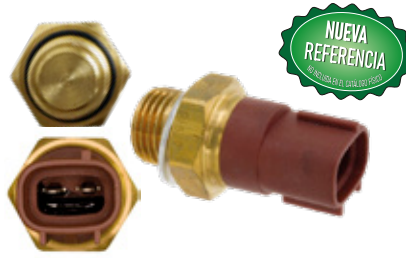

IPTU9023791

PERA DE TEMPERATURA- (COOLANT) CHEVROLET SAIL

IPTU96815490

PERA DE TEMPERATURA- (COOLANT) CHEVROLET SPARK GMT 11-19 EPICA 04-06 BEAT 18-20 SUZUKI VERONA 04-06

IPSU14822

PERA DE TEMPERATURA - (COOLANT) CHEVROLET SPARK GT 1.2 / BEAT 1.2L AVEO 09-11 SUZUKI SWIFT 09 ..