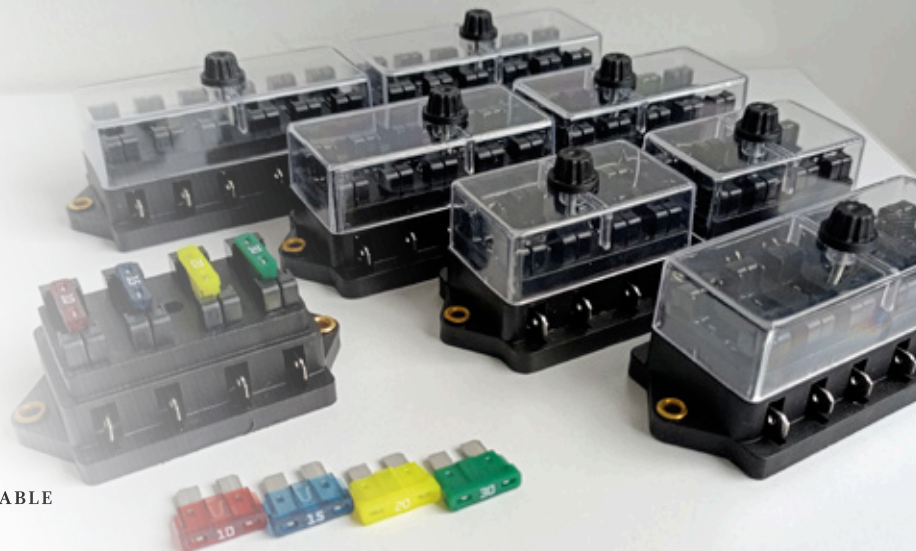

PORTAFUSIBLES

•ENSAMBLADAS CON•

670601

PFN6SCHL

SEIS PUESTOS FUSIBLES ATO / SIN CABLE / FUSIBLES NO INCLUIDO
EMPAQUE: 1 UND.

PFN8

PORTAFUSIBLE 8 PUESTOS SIN CABLE
PARA FUSIBLE ATO X UND

PFN10

PORTAFUSIBLE 10 PUESTOS SIN CABLE
PARA FUSIBLE ATO X UND

PFN12

PORTAFUSIBLE 12 PUESTOS SIN CABLE
PARA FUSIBLE ATO X UND

ENSAMBLAMOS

•ENSAMBLADO CON•

TF18

PFN18

DIECIOCHO PUESTOS PARA FUSIBLE ATO
SIN CABLE.
FUSIBLE NO INCLUIDO
EMPAQUE: 1 UND