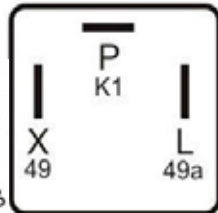

EMPAQUE x 1 UND.

DNI0330

RELAY 4 PINES 12V SIN SOPORTE VERDE (BOMBA ELÉCTRICA DE COMBUSTIBLE) PARA: WW AUDI, VW, FORD

DNI1100

RELAY DISYUNTOR TÉRMICO 12V 20A.

DNI1124

FLASHER COMANDO INTERMITENTE 3 TERMINALES, CON SOPORTE; 12V.

DNI8100

RELAY AUXILIAR DUPLO 5 TERMINALES CON SOPORTE 12V 2 x 20A PARA: HYUNDAI, KIA

DNI8101

RELAY 4 TERMINALES 12V 40A CON SOPORTE Y FUSIBLE 40A RESISTE CRISTAL/ 1 LED ROJO BASE SELLADA PARA: USO GENERAL

DNI8102

RELAY 5 TERMINALES 12V 50A/40A CON SOPORTE Y FUSIBLE 40A RESISTE CRISTAL/ 1 LED ROJO BASE SELLADA INVERSOR PARA: USO GENERAL

DNI8106

RELAY 5 PINES 12V SIN SOPORTE PARA: TOYOTA, DODGE, HONDA, MITSUBISHI

DNI8110

RELAY 4 TERMINALES 12V/40A SOPORTE FUSIBLE ACOPLADO PARA: JOHN DEERE MITSUBISHI