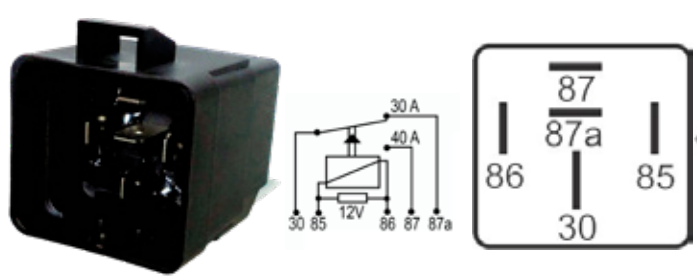

DNI8209
RELAY AUXILIAR REVERSOR 115-1615
CATERPILAR 12V.