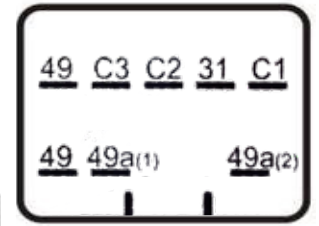

**DNI1126**

FLASHER 3 TERMINALES SIN SOPORTE  
12V PARA: HYUNDAI Y KIA

**DNI1127**

FLASHER 3 TERMINALES SIN SOPORTE 12V  
PARA: HYUNDAI, KIA, MAZDA 323-626

EMPAQUE x 1 UND.

**DNI8148**

FLASHER 8 TERMINALES SIN SOPORTE 12V  
PARA: TOYOTA: COROLLA, VIGO