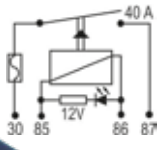

DNI8100

RELAY AUXILIAR DUPLO 5 TERMINALES CON SOPORTE 12V 2 x 20A PARA: HYUNDAI, KIA