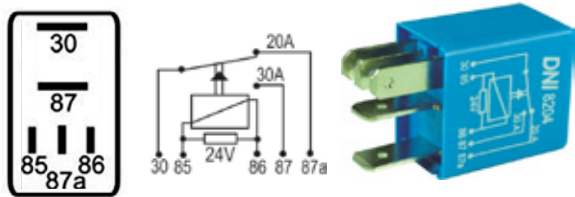

EMPAQUE x 1 UND.

DNI8204

MINI-RELAY AUXILIAR 5 TERMINALES SIN SOPORTE 24V 30/20A PARA: MERCEDES-BENZ, RENAULT, VOLVO, CATERPILLAR