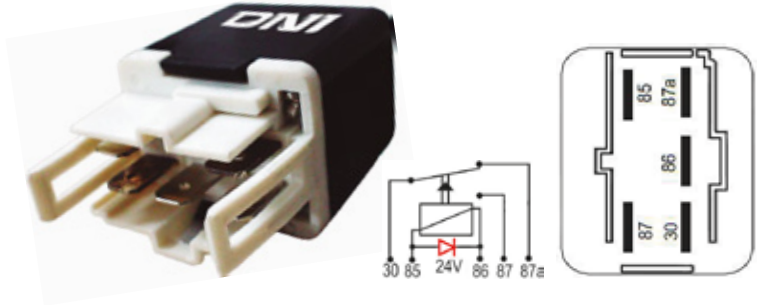

DNI8129

RELAY AUXILIAR REVERSOR 5 TERMINALES SIN SOPORTE 24V PARA: MITSUBISHI