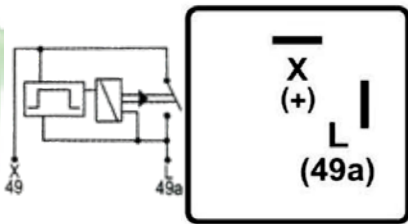

DNI1121

FLASHER 2 TERMINALES SIN SOPORTE
12V 120W