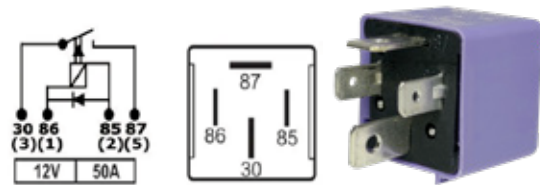

**MRNPR5**

MINI-RELAY 5 TERMINALES  
12V 30A PARA: NPR-NAIS

**MRNPR24**

MINI-RELAY 5 TERMINALES  
24V 30A PARA: NPR-NAIS

**RENPREW**

RELAY ELECTRONICO JAPONES  
PARA NPR - REWARD 24V

**IPA113112**

RELAY 4PIN 12V 50A CON DIODO CON  
SOPORTE TERM 8MM VIOLETA LINEA  
RENAULT.