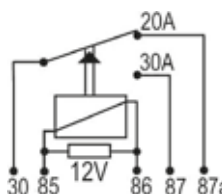

EMPAQUE x 1 UND.

PARTE ELÉCTRICA Y ELECTRÓNICA AUTOMOTRÍZ

**DNI0123**

MINI-RELAY AUXILIAR 4 TERMINALES SIN SOPORTE 12V 30A APLICACIÓN INYECCIÓN ELÉCTRICA, FAROL ALTO Y BAJO, BOMBA DE COMBUSTIBLE ELECTRICA PARA: FIAT, FORD: FIESTA, GM: CORSA, HYUNDAI, KIA, JAC MOTORS VOLKSWAGEN: GOL SANTANA, SAVEIRO.