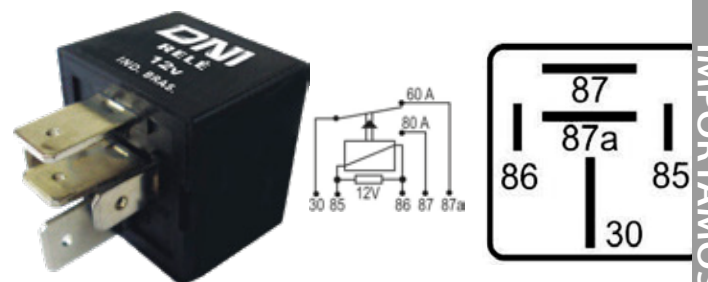

DNI8122

RELAY AUXILIAR 5 TERMINALES CON SOPORTE
12V 80/60A PARA: MÁQUINAS
AGRÍCOLAS USO GENERAL