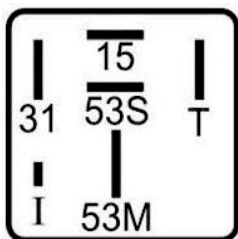

TEMPORIZADOR

EMPAQUE X 1 UND.

EMPAQUE X 1 UND.

DNI0317

RELAY LIMPIADOR DE PARA-BRISA DOBLE
6 TERMINALES 12V PARA: FORD: CARGO
VOLKSWAGEN, VOLVO