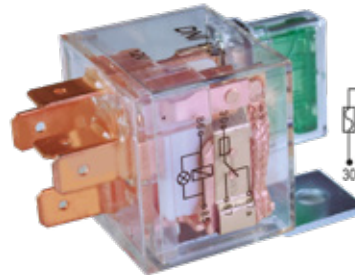

DNI8100

RELAY AUXILIAR DUPLO 5 TERMINALES CON SOPORTE 12V 2 x 20A PARA: HYUNDAI, KIA