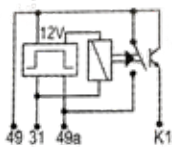

DNI0412S4

FLASHER 4 TERMINALES CON SOPORTE 12V
PARA:BUSSCAR FIAT, MARCOPOLO,
MERCEDES-BENZ, VOLVO.