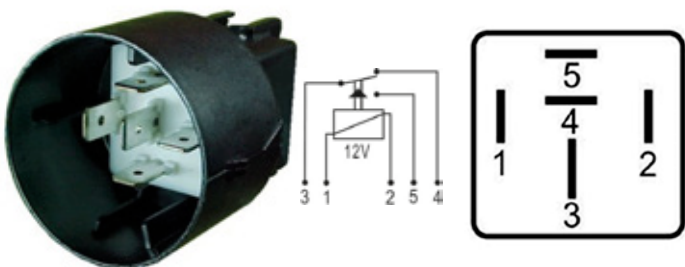

DNI8136

RELAY REVERSOR 5 TERMINALES SIN SOPORTE 12V 25/15A PARA :RENAULT, PEUGEOT