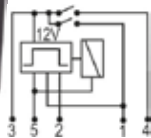

DNI1109

FLASHER 3 TERMINALES SIN SOPORTE 12V PARA: AUDI: IMPORTADOS, FORD: FIESTA, GM COURIER, TOYOTA, VOLKSWAGEN GOL.