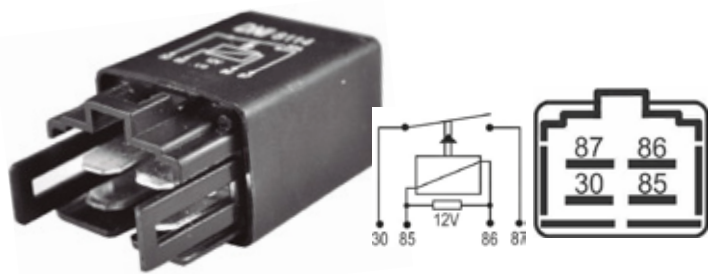

DNI8114

RELAY AUXILIAR 4 TERMINALES SIN SOPORTE 12V 30A
PARA: HONDA, MITSUBISHI, HYUNDAI, KIA.