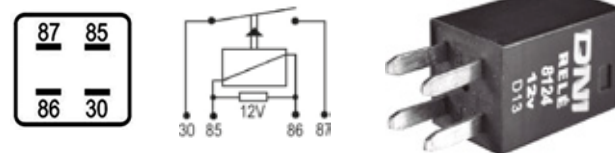

DNI8124

MINI-RELAY AUXILIAR 4 TERMINALES SIN SOPORTE TIPO AGUJA 12V PARA: GM, MITSUBISHI