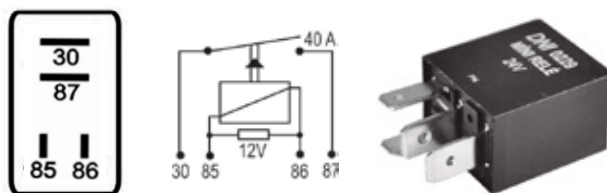

**DNI0226**

MINI-RELAY 5 TERMINALES SIN SOPORTE 24V 40/30A PARA: FORD, IVECO SCANIA, MERCEDES-BENZ

EMPAQUE X 1 UND.

**DNI0228**

MINI-RELAY 5 TERMINALES SIN SOPORTE CON DIODO 24V 30/20A PARA: MERCEDES-BENZ