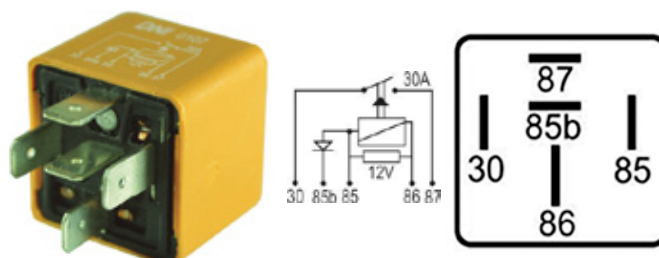

DNI0107

RELAY AUXILIAR 5 TERMINALES CON SOPORTE 12V 30A PARA: GM: CORSA, VECTRA