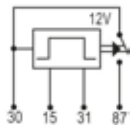

EMPAQUE x 1 UND.

DNI0330

RELAY 4 PINES 12V SIN SOPORTE VERDE (BOMBA ELÉCTRICA DE COMBUSTIBLE) PARA: WW AUDI, VW, FORD

DNI1100

RELAY DISYUNTOR TÉRMICO 12V 20A.