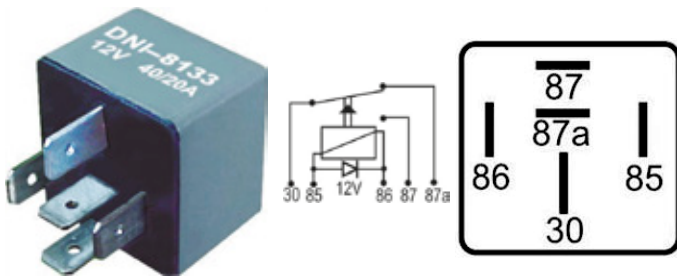

**DNI8132**

RELAY AUXILIAR 4 TERMINALES SIN SOPORTE 12V 60A PARA: CLIO SCENIC, MEGANE

**DNI8133**

RELAY 5 TERMINALES 12V-40/20A SIN SOPORTE ACCESORIOS /VENTILADOR RADIADOR (MEGANE, CLIO, SCENIC, CITROEN) BOBINA CON DIODO PARA:RENAULT SCENIC, CLIO, MEGANE