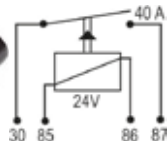

DNI0212

RELAY AUXILIAR 4 TERMINALES CON SOPORTE 24V 40A PARA: USO GENERAL, CAMIONES MARCOPOLO