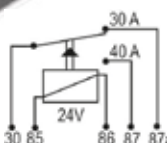

**DNI0147**

RELAY 5 PINES 12V SIN SOPORTE (ARRANQUE) VEHÍCULOS CON SISTEMA OBD.

**DNI0212**

RELAY AUXILIAR 4 TERMINALES CON SOPORTE 24V 40A PARA: USO GENERAL, CAMIONES MARCOPOLO

**DNI0214**

RELAY AUXILIAR DOBLE CONTACTO 5 TERMINALES CON SOPORTE 24V 2 x 25A PARA: IVECO, GM, BOSH