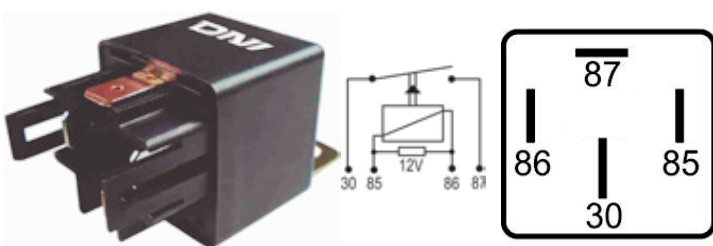

DNI8168
RELAY AUXILIAR 4 CON SOPORTE 12V 40A
PARA: HYUNDAI, KIA