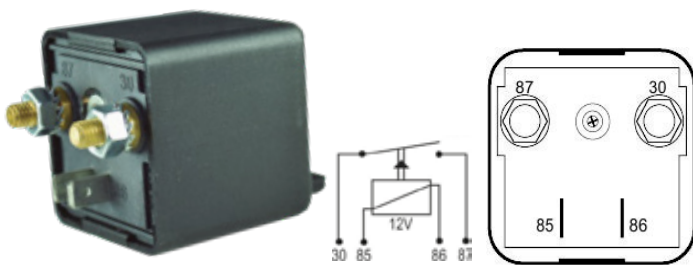

DNI8130

RELAY CON SOPORTE 12V 200A PICO (ALARMAS, BLOQUEOS, BATERIAS, LLAVE ELECTRICA) PARA: FOTON, CAIO INDUSCAR