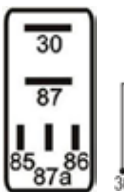

DNI0138

MINIRELAY 5 PINES MBB 12v 40/30A (RESISTENCIA PARALELA A LA BOBINA))