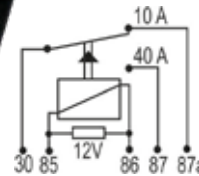

**DNI0131**

RELAY 4 TERMINALES 12V 70A SIN SOPORTE ORIGINAL (AMARILLO) MODULO INYECCIÓN ELÉCTRICA PARA: AUDI, FORD, GM, HYUNDAI, TOYOTA, VOLKSWAGEN.

EMPAQUE x 1 UND.

**DNI0133**

RELAY 4 TERMINALES 12V-30A SIN SOPORTE CON RESISTENCIA (ELÉCTRICA DE COMBUSTIBLE) ORIGINAL POR UNIDAD PARA: VOLKSWAGEN AUDI BMW, FIAT, FORD, GM JOHN DEERE, MITSUBISHI, RENAULT, VOLVO.