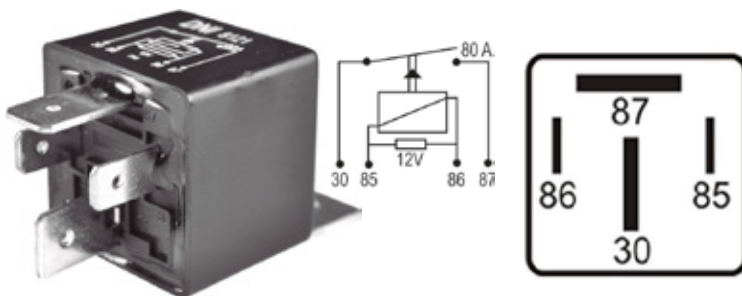

RELAY AUXILIAR CATERPILLAR 196 - 1666  
MITSUBISHI MC897148- 24V

**DNI8119**

RELAY REVERSOR 5 TERMINALES CON SOPORTE TIPO  
AGUJA 12V 40/30A PARA: GM, HYUNDAI, KIA.

**DNI8120**

RELAY AUXILIAR 4 TERMINALES SIN SOPORTE  
TIPO AGUJA 12V 40A PARA: AVEO, SPARK,  
OPTRA, GM