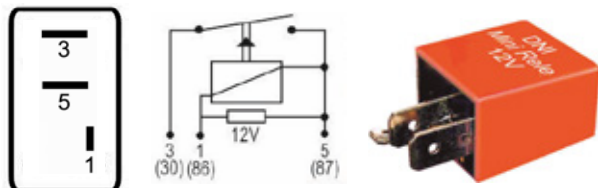

DNI8105

MINI-RELAY AUXILIAR 3 TERMINALES SIN SOPORTE 12V 20A PARA: HYUNDAI, KIA.