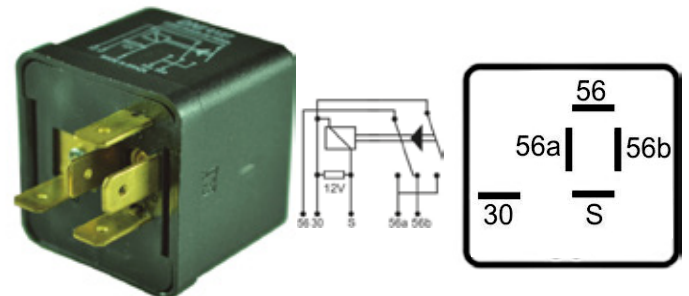

**DNI0119**

RELAY AUXILIAR 4 TERMINALES CON SOPORTE 12V 60A PARA: USO GENERAL

**DNI0120**

RELAY AUXILIAR 4 TERMINALES CON SOPORTE 12V 60A PARA: USO GENERAL

**DNI0122**

RELAY AUXILIAR 4 TERMINALES CON SOPORTE 12V 70A PARA: FORD, NEW HOLLAND, FIAT, JOHN DEERE, AUDI, IVECO, VOLVO.