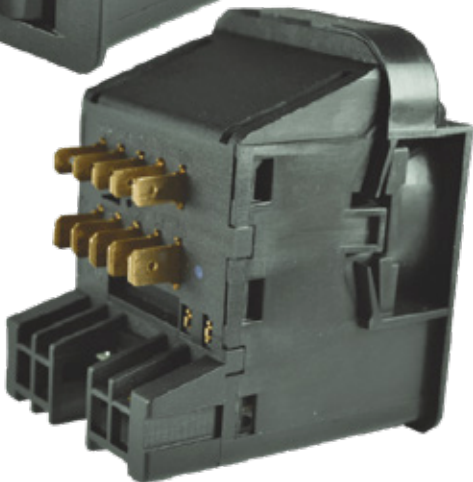

DNI2170 INTERRUPTOR DE LUCES 10 PINES 12V CON REOSTATO CORSA