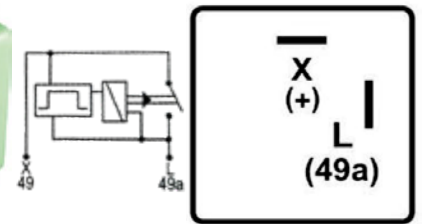

DNI1122

FLASHER 2 TERMINALES
SIN SOPORTE 24V 200W