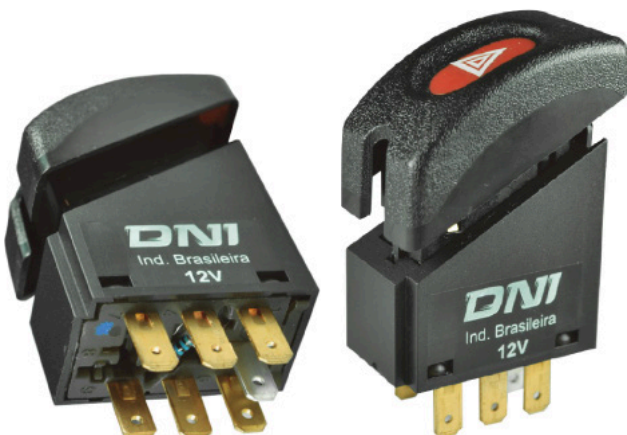

**DNI2146** INTERRUPTOR LUZ PARA FARO Y LINTERNA DE NIEBLA 5 TERMINALES 12V PARA: VOLKSWAGEN /AUDI: SANTANA

**DNI2161** INTERRUPTOR 8 PINES 12V LUZ EMERGENCIA (RENAULT SANDERO, CLIO, LOGAN)

**DNI2149** INTERRUPTOR LUZ DE EMERGENCIA 4 TERMINALES 12V PARA: CHEVROLET COBALT, CRUZE, SONIC

EMPAQUE X 1 UND.

**DNI2166** INTERRUPTOR LUZ DE EMERGENCIA 8 TERMINALES 12V PARA: FORD

**DNI2167** INTERRUPTOR LUZ DE EMERGENCIA 9 TERMINALES 24V PARA: VOLKSWAGEN

**DNI2170** INTERRUPTOR DE LUCES 10 PINES 12V CON REOSTATO CORSA

**DNI2171** INTERRUPTOR DE LUCES 10 PINES 12V SIN REOSTATO CORSA AV

**DNI2184** INTERRUPTOR DE LUZ DE EMERGENCIA 7 TERMINALES 12V PARA: GM, CORSA

**DNI2185** INTERRUPTOR - USO GENERAL, POTENCIA MÁXIMA 200W 2 TERMINALES