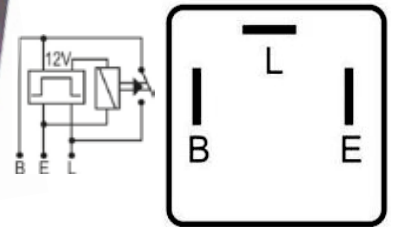

DNI1118

FLASHER 3 TERMINALES CON SOPORTE 12V
PARA: HYUNDAI, KIA, MITSUBISHI