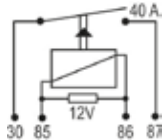

DNI0128

MINI-RELAY AUXILIAR 4 TERMINALES SIN SOPORTE 12V 40A APLICACIÓN PARA: AIRE ACONDICIONADO BOMBA DE COMUSTIBLE, BOCINA, FAROL ALTO Y BAJO, LIMPIADOR DE PARABRISA PARA: FIAT, GM, HYUNDAI, KIA, JAC MOTORS