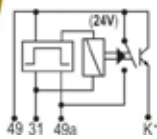

FLASHER HÍBRIDO PARA LUZ LED Y LUZ COMÚN (TECNOLOGIA SDM) 4 TERMINALES SIN SOPORTE 12V 120W

**DNI1113**

FLASHER HÍBRIDO PARA LUZ LED Y LUZ COMÚN (TECNOLOGIA SDM) 4 TERMINALES SIN SOPORTE 24V 240W PARA: MARCOPOLO