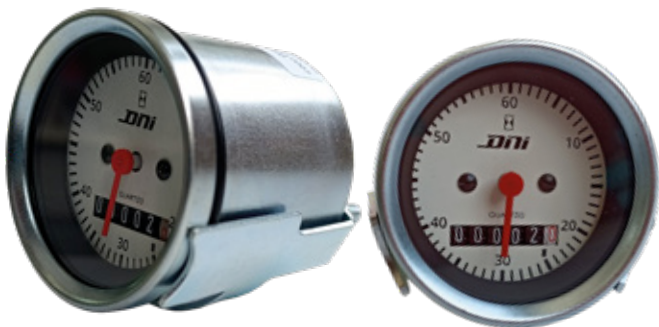

HORÓMETROS

EMPAQUE X 1 UND.

**DNI4504**

HORÓMETRO - ANILLO CROMADO  
Y FONDO NEGRO CON ILUMINACIÓN 52MM  
BIVOLT UNIVERSAL.

**DNI4510**

HORÓMETRO - BORDE Y FONDO  
NEGRO LISO CON ILUMINACIÓN UNIVERSAL  
BIVOLT DE 52 MM.