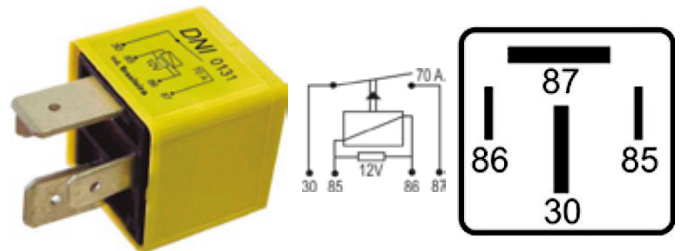

DNI0131

RELAY 4 TERMINALES 12V 70A SIN SOPORTE ORIGINAL (AMARILLO) MODULO INYECCIÓN ELÉCTRICA PARA: AUDI, FORD, GM, HYUNDAI, TOYOTA, VOLKSWAGEN.