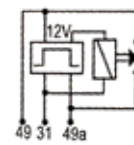

DNI1103

FLASHER 3 TERMINALES SIN SOPORTE 12V PARA: FORD, TOYOTA, VOLKSWAGEN.