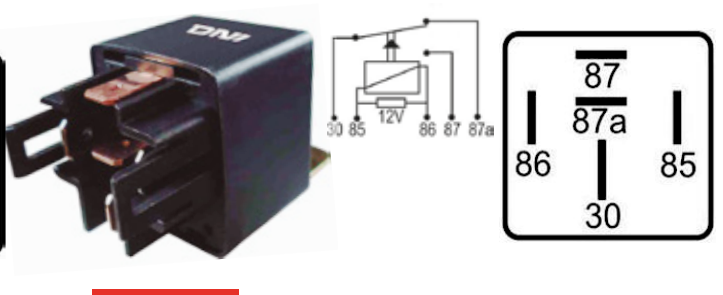

DNI8166
RELAY AUXILIAR REVERSOR 5
TERMINALES CON SOPORTE 12V 30/20A
PARA: HYUNDAI, KIA