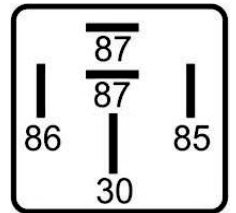

EMPAQUE x 1 UND.

**DNI0330**

RELAY 4 PINES 12V SIN SOPORTE VERDE (BOMBA ELÉCTRICA DE COMBUSTIBLE) PARA: WW AUDI, VW, FORD

**DNI1100**

RELAY DISYUNTOR TÉRMICO 12V 20A.

**DNI1124**

FLASHER COMANDO INTERMITENTE 3 TERMINALES, CON SOPORTE; 12V.