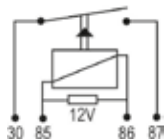

DNI0123

MINI-RELAY AUXILIAR 4 TERMINALES SIN SOPORTE 12V 30A APLICACIÓN INYECCIÓN ELÉCTRICA, FAROL ALTO Y BAJO, BOMBA DE COMBUSTIBLE ELECTRICA PARA: FIAT, FORD: FIESTA, GM: CORSA, HYUNDAI, KIA, JAC MOTORS VOLKSWAGEN: GOL SANTANA, SAVEIRO.