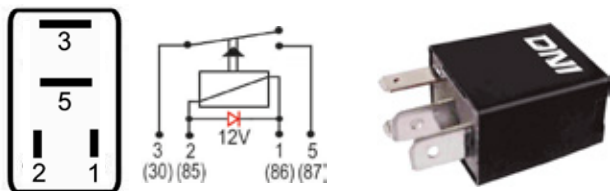

EMPAQUE x 1 UND.

**DNI8204**

MINI-RELAY AUXILIAR 5 TERMINALES SIN SOPORTE 24V 30/20A PARA: MERCEDES-BENZ, RENAULT, VOLVO, CATERPILLAR

**DNI8205**

MINI RELAY AUXILIAR 4 TERMINALES GM - FORD - MAZDA 12V 20A