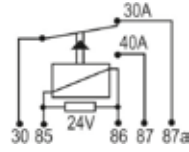

**DNI0137**

MINI-RELAY 2 TERMINALES SIN SOPORTE 12V CONEXIONES ELÉCTRICAS PARA: GM, CORSA.

**DNI0143**

MINI-RELAY 2 TERMINALES SIN SOPORTE 12V PARA: FORD

**DNI0138**

MINIRELAY 5 PINES MBB 12v 40/30A (RESISTENCIA PARALELA A LA BOBINA))