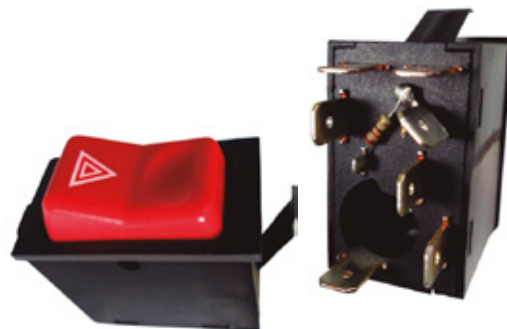

**DNI2192**

INTERRUPTOR DE ARRANQUE UNIVERSAL, 2 TERMINALES, 12-24V PARA: MERCEDES-BENZ, CAMIONES FIAT, TOYOTA, TRACTORES EMPAQUE: 1 UND.

**DNI2077**

INTERRUPTOR - 2A START CONMUTADARETORNO AUTOMAT 2 TERMINAL METALICO.