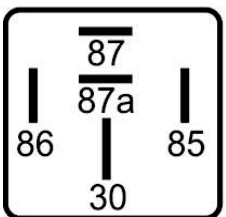

**DNI0147**

RELAY 5 PINES 12V SIN SOPORTE (ARRANQUE) VEHÍCULOS CON SISTEMA OBD.

**DNI0212**

RELAY AUXILIAR 4 TERMINALES CON SOPORTE 24V 40A PARA: USO GENERAL, CAMIONES MARCOPOLO

**DNI0214**

RELAY AUXILIAR DOBLE CONTACTO 5 TERMINALES CON SOPORTE 24V 2 x 25A PARA: IVECO, GM, BOSH