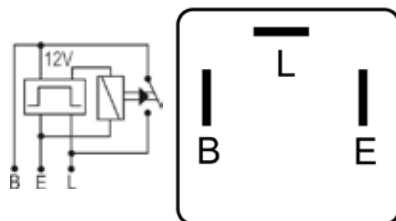

DNI1125

FLASHER 3 TERMINALES SIN SOPORTE 12V
PARA: BMW, FORD, HONDA, HYUNDAI,
MITSUBISHI, MAZDA, NISSAN, SUZUKI