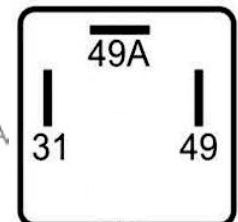

FLASHER HÍBRIDO PARA LUZ LED Y LUZ COMÚN (TECNOLOGIA SDM) 4 TERMINALES SIN SOPORTE 12V 120W

**DNI1113**

FLASHER HÍBRIDO PARA LUZ LED Y LUZ COMÚN (TECNOLOGIA SDM) 4 TERMINALES SIN SOPORTE 24V 240W PARA: MARCOPOLO