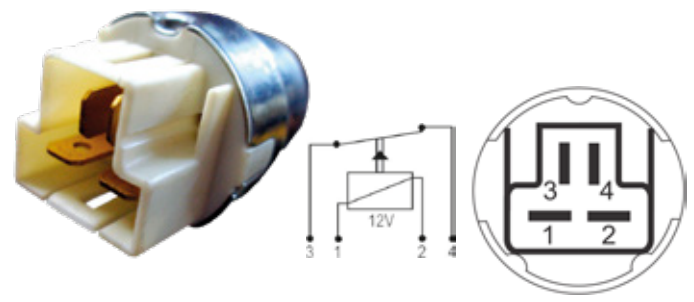

DNI8203
RELAY 4 PINES 12V USO GENERAL
SIN SOPORTE