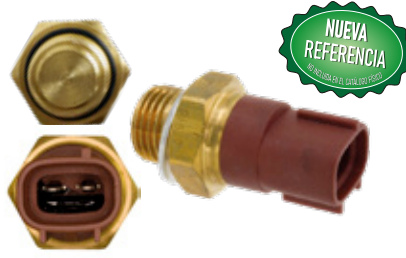

**IPTU9023791**

PERA DE TEMPERATURA- (COOLANT) CHEVROLET SAIL

**IPTU96815490**

PERA DE TEMPERATURA- (COOLANT) CHEVROLET SPARK GMT 11-19 EPICA 04-06 BEAT 18-20 SUZUKI VERONA 04-06

**IPSU14822**

PERA DE TEMPERATURA - (COOLANT) CHEVROLET SPARK GT 1.2 / BEAT 1.2L AVEO 09-11 SUZUKI SWIFT 09 ..