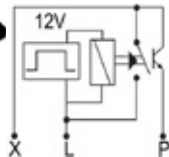

EMPAQUE x 1 UND.

DNI0330

RELAY 4 PINES 12V SIN SOPORTE VERDE (BOMBA ELÉCTRICA DE COMBUSTIBLE) PARA: WW AUDI, VW, FORD

DNI1100

RELAY DISYUNTOR TÉRMICO 12V 20A.

DNI1124

FLASHER COMANDO INTERMITENTE 3 TERMINALES, CON SOPORTE; 12V.

DNI8100

RELAY AUXILIAR DUPLO 5 TERMINALES CON SOPORTE 12V 2 x 20A PARA: HYUNDAI, KIA

DNI8101

RELAY 4 TERMINALES 12V 40A CON SOPORTE Y FUSIBLE 40A RESISTE CRISTAL/ 1 LED ROJO BASE SELLADA PARA: USO GENERAL

DNI8102

RELAY 5 TERMINALES 12V 50A/40A CON SOPORTE Y FUSIBLE 40A RESISTE CRISTAL/ 1 LED ROJO BASE SELLADA INVERSOR PARA: USO GENERAL

DNI8106

RELAY 5 PINES 12V SIN SOPORTE PARA: TOYOTA, DODGE, HONDA, MITSUBISHI

DNI8110

RELAY 4 TERMINALES 12V/40A SOPORTE FUSIBLE ACOPLADO PARA: JOHN DEERE MITSUBISHI