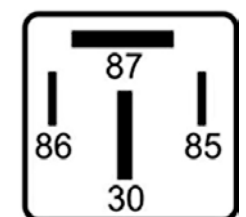

DNI0222

RELAY AUXILIAR 4 TERMINALES CON SOPORTE 24V 70A PARA: VOLVO, FORD, IVECO, MERCEDES-BENZ.