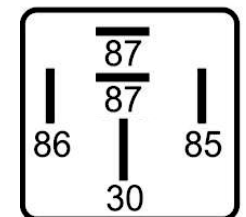

**DNI0147**

RELAY 5 PINES 12V SIN SOPORTE (ARRANQUE) VEHÍCULOS CON SISTEMA OBD.

**DNI0212**

RELAY AUXILIAR 4 TERMINALES CON SOPORTE 24V 40A PARA: USO GENERAL, CAMIONES MARCOPOLO

**DNI0214**

RELAY AUXILIAR DOBLE CONTACTO 5 TERMINALES CON SOPORTE 24V 2 x 25A PARA: IVECO, GM, BOSH