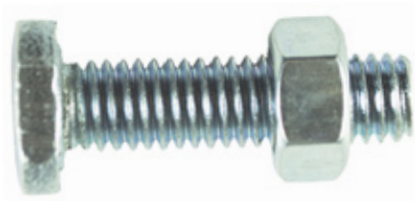

# ACCESORIOS DE BATERÍA

**TBM**

TERMINAL BATERÍA  
DE MOTO  
EMPAQUE: 50 UND.

**BUNS40**

BUJE ADAPTADOR  
BATERÍA NS-40  
EMPAQUE: 1 JUEGO

**TT**

TORNILLO CON TUERCA  
EMPAQUE: 50 UND.

**BU30H**