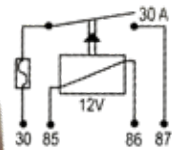

DNI8102

RELAY 5 TERMINALES 12V 50A/40A CON SOPORTE Y FUSIBLE 40A RESISTE CRISTAL/ 1 LED ROJO BASE SELLADA INVERSOR PARA: USO GENERAL