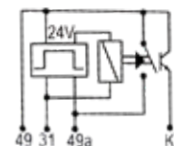

DNI0424S4

FLASHER 4 TERMINALES CON SOPORTE 24V
PARA:BUSSCAR, FIAT, MARCOPOLO,
MERCEDES-BENZ, VOLVO.