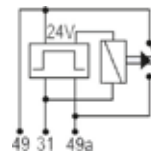

DNI0224S3

FLASHER 3 TERMINALES CON SOPORTE 24V
PARA:FORD: CARGO, HYSTER:
MONTACARGAS.