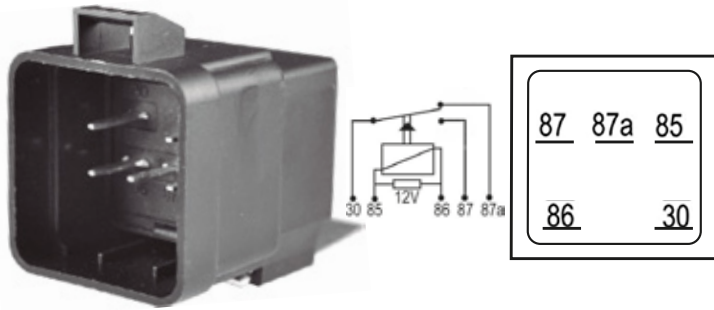

EMPAQUE X 1 UND.

DNI8111

RELAY 5 TERMINALES TIPO AGUJA 12V MOTOR LSX
SUMINISTRO KODIAK CHEVROLET PARA: USO GENERAL