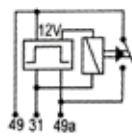

DNI1103

FLASHER 3 TERMINALES SIN SOPORTE 12V PARA: FORD, TOYOTA, VOLKSWAGEN.