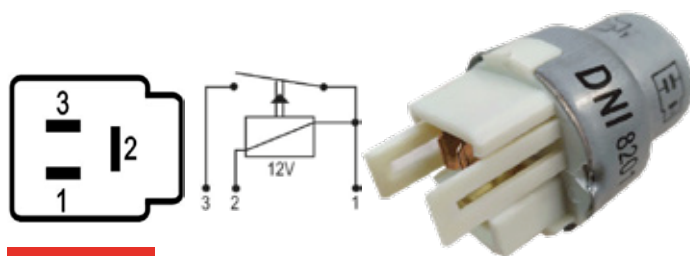

DNI8201

MINI-RELAY AUXILIAR 3 TERMINALES SIN SOPORTE 12V 22A PARA: TOYOTA: HILUX