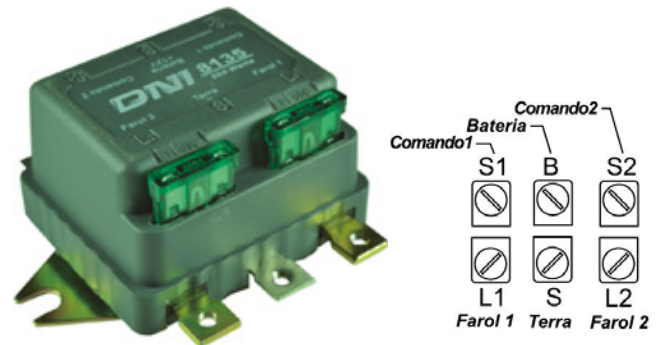

DNI8135

RELAY DOBLE 6 TERMINALES POTENCIA MÁXIMA 500W 12V