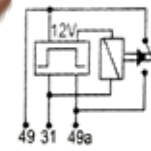

EMPAQUE x 1 UND.