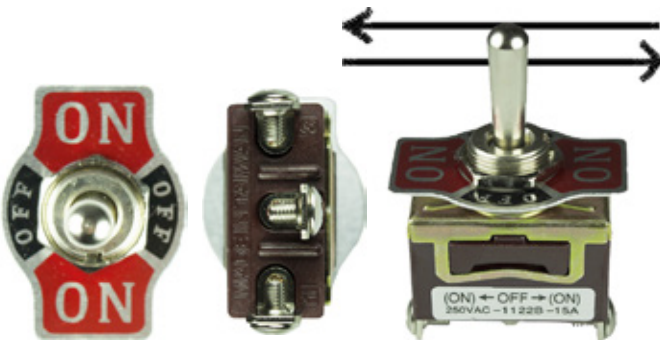

INTERRUPTOR CODILLO DE 3 CONTACTOS ON-ON
EMPAQUE: 2 UND.

1122R