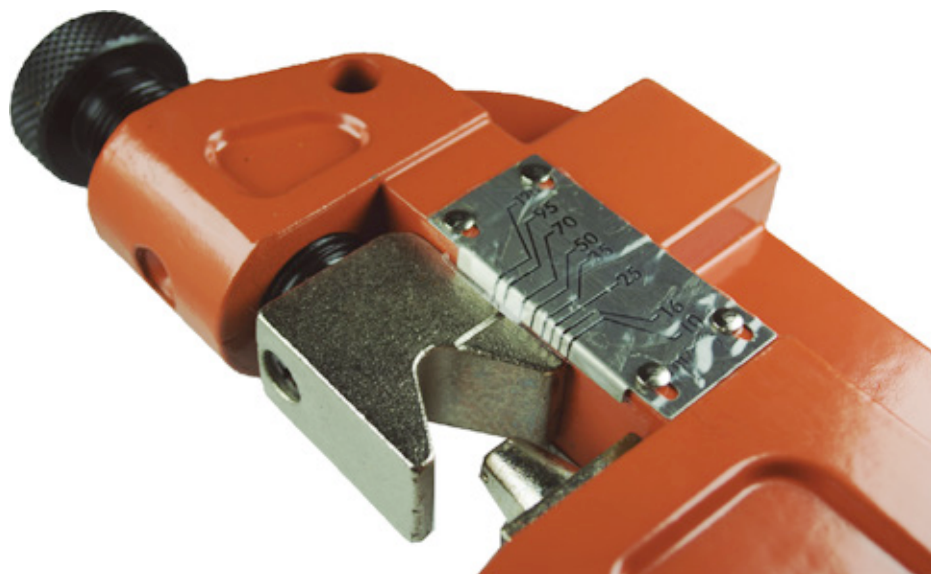

RY0120

**PONCHADORA DE TRABAJO PESADO
DE TERMINALES DE SOLDAR Y PONCHAR**