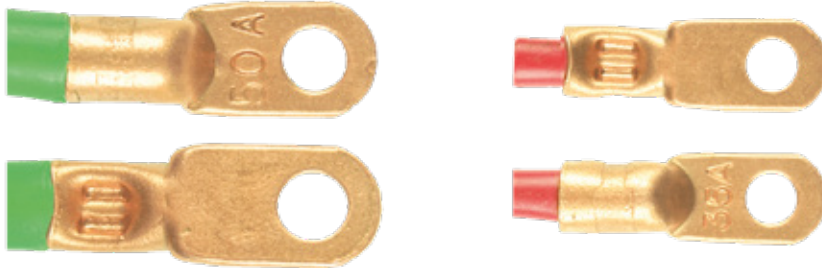

HERRAMIENTAS

RY08