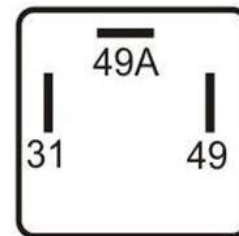

DNI0224S3

FLASHER 3 TERMINALES CON SOPORTE 24V
PARA:FORD: CARGO, HYSTER:
MONTACARGAS.