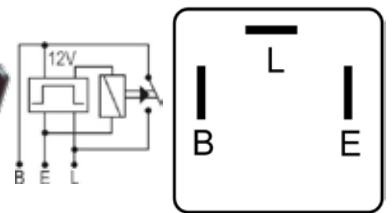

DNI1126

FLASHER 3 TERMINALES SIN SOPORTE
12V PARA: HYUNDAI Y KIA