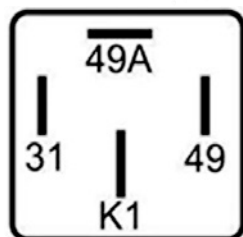

DNI0412S4

FLASHER 4 TERMINALES CON SOPORTE 12V
PARA:BUSSCAR FIAT, MARCOPOLO,
MERCEDES-BENZ, VOLVO.