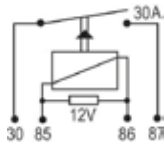

**DNI0131**

RELAY 4 TERMINALES 12V 70A SIN SOPORTE ORIGINAL (AMARILLO) MODULO INYECCIÓN ELÉCTRICA PARA: AUDI, FORD, GM, HYUNDAI, TOYOTA, VOLKSWAGEN.

EMPAQUE x 1 UND.

**DNI0133**

RELAY 4 TERMINALES 12V-30A SIN SOPORTE CON RESISTENCIA (ELÉCTRICA DE COMBUSTIBLE) ORIGINAL POR UNIDAD PARA: VOLKSWAGEN AUDI BMW, FIAT, FORD, GM JOHN DEERE, MITSUBISHI, RENAULT, VOLVO.