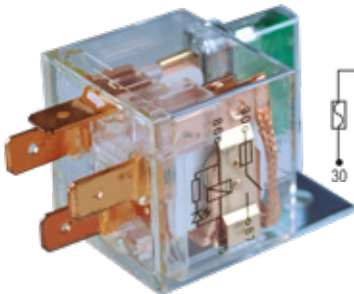

DNI8100

RELAY AUXILIAR DUPLO 5 TERMINALES CON SOPORTE 12V 2 x 20A PARA: HYUNDAI, KIA