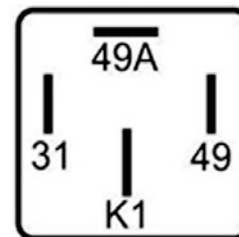

DNI0424S4

FLASHER 4 TERMINALES CON SOPORTE 24V
PARA:BUSSCAR, FIAT, MARCOPOLO,
MERCEDES-BENZ, VOLVO.