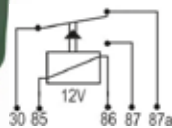

DNI8102

RELAY 5 TERMINALES 12V 50A/40A CON SOPORTE Y FUSIBLE 40A RESISTE CRISTAL/ 1 LED ROJO BASE SELLADA INVERSOR PARA: USO GENERAL