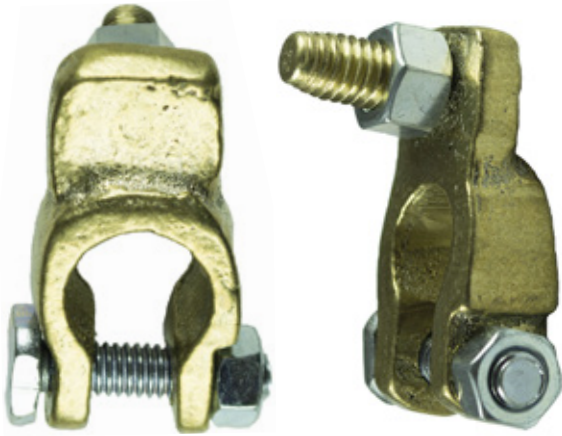

**BC7L**

NPR CON MARIPOSA  
CON TORNILLO CABEZA CUADRADA  
EMPAQUE: 10 UND.

**BC7B**

NPR CON TUERCA REFORZADO  
EMPAQUE: 4 UND.

**BC7TL**

NPR CON TUERCA  
CON TORNILLO CABEZA CUADRADA  
EMPAQUE: 10 UND.

**BC8L**