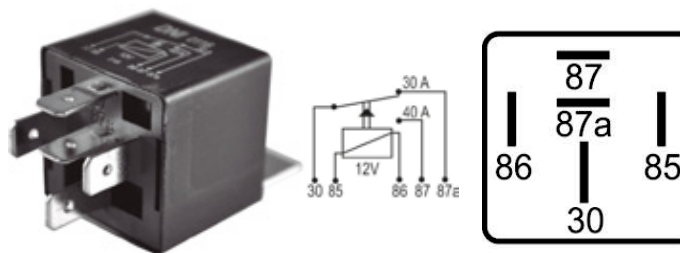

DNI0116

RELAY AUXILIAR REVERSOR 5 TERMINALES 12V 40/30A PARA: FORD, GM, INDUSCAR, JOHN DEERE, MARCOPOLO, MERCEDES-BENZ, PEUGEOT, RENAULT: TWINGO, CLIO, VOLKSWAGEN