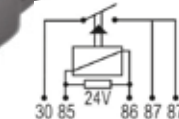

DNI0214

RELAY AUXILIAR DOBLE CONTACTO 5 TERMINALES CON SOPORTE 24V 2 x 25A PARA: IVECO, GM, BOSH