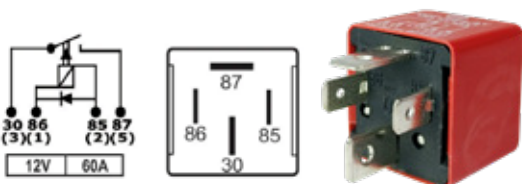

**MRNPR5**

MINI-RELAY 5 TERMINALES  
12V 30A PARA: NPR-NAIS

**MRNPR24**

MINI-RELAY 5 TERMINALES  
24V 30A PARA: NPR-NAIS

**RENPREW**

RELAY ELECTRONICO JAPONES  
PARA NPR - REWARD 24V

**IPA113112**

RELAY 4PIN 12V 50A CON DIODO CON  
SOPORTE TERM 8MM VIOLETA LINEA  
RENAULT.