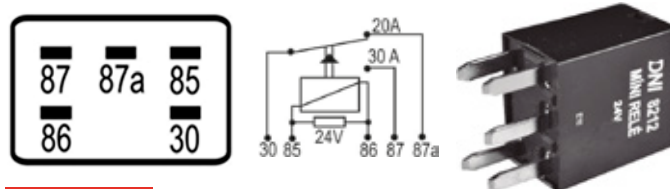

DNI8212

MINI-RELAY AUXILIAR REVERSOR 5 TERMINALES SIN SOPORTE TIPO AGUJA 24V 30/20A PARA: CATERPILLAR, JOHN DEERE, NEW HOLLAND