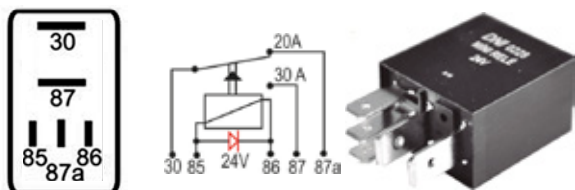

EMPAQUE X 1 UND.

DNI0228

MINI-RELAY 5 TERMINALES SIN SOPORTE CON DIODO 24V 30/20A PARA: MERCEDES-BENZ