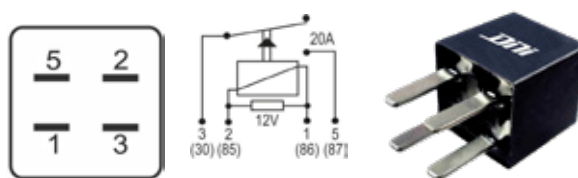

DNI8205

MINI RELAY AUXILIAR 4 TERMINALES GM - FORD - MAZDA 12V 20A