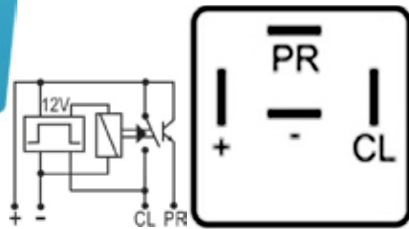

EMPAQUE X 1 UND.

DNI1117

FLASHER 4 TERMINALES SIN SOPORTE 12V
PARA: FIAT, RENAULT: CLIO, MEGANE.