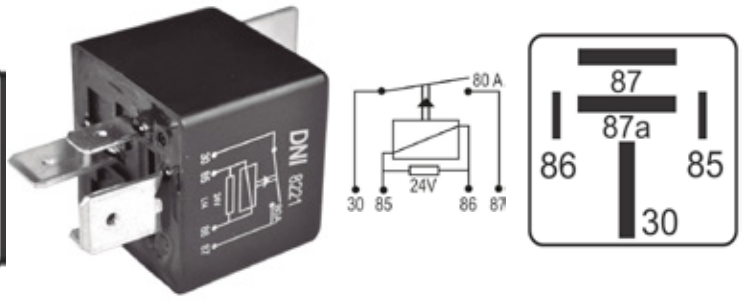

DNI8221
RELAY AUXILIAR 4 TERMINALES SIN
SOPORTE 24V 80A PARA: MAQUINARIA
AGRICOLA, USO GENERAL