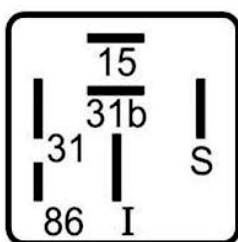

DNI0824

RELAY LIMPIADOR DE PARA-BRISA 6 TERMINALES
SIN SOPORTE 24V PARA: MERCEDES-BENZ

FLASHER

EMPAQUE X 1 UND.