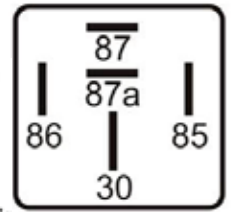

**DNI0131**

RELAY 4 TERMINALES 12V 70A SIN SOPORTE ORIGINAL (AMARILLO) MODULO INYECCIÓN ELÉCTRICA PARA: AUDI, FORD, GM, HYUNDAI, TOYOTA, VOLKSWAGEN.

EMPAQUE x 1 UND.

**DNI0133**

RELAY 4 TERMINALES 12V-30A SIN SOPORTE CON RESISTENCIA (ELÉCTRICA DE COMBUSTIBLE) ORIGINAL POR UNIDAD PARA: VOLKSWAGEN AUDI BMW, FIAT, FORD, GM JOHN DEERE, MITSUBISHI, RENAULT, VOLVO.