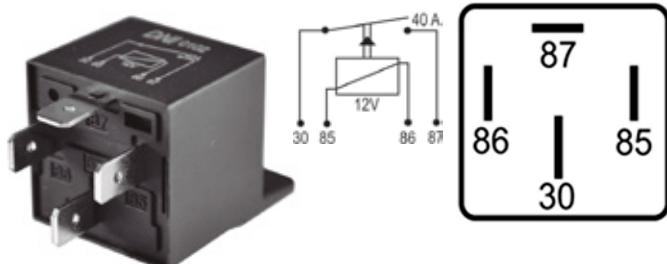

RELAYS

EMPAQUE x 1 UND.

DNI0102

RELAY AUXILIAR 4 TERMINALES CON SOPORTE 12V 40A PARA: FIAT, FORD, GM, JAC MOTORS, MERCEDES-BENZ, PEUGEOT, TOYOTA.