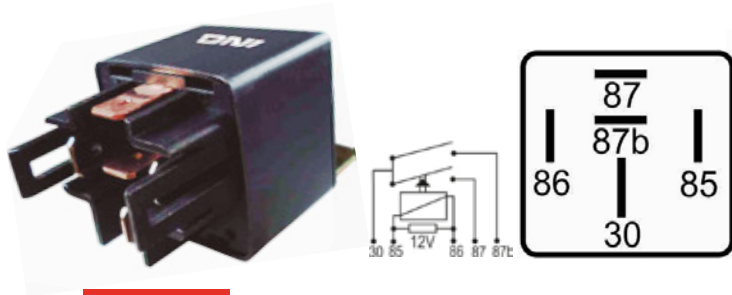

EMPAQUE X 1 UND.

DNI8165
RELAY AUXILIAR DOBLE 5 TERMINALES
CON SOPORTE 12V 15/15A
PARA: HYUNDAI, KIA