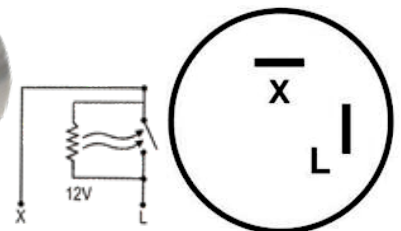

DNI1120

FLASHER 2 TERMINALES SIN SOPORTE
12V UNIVERSAL