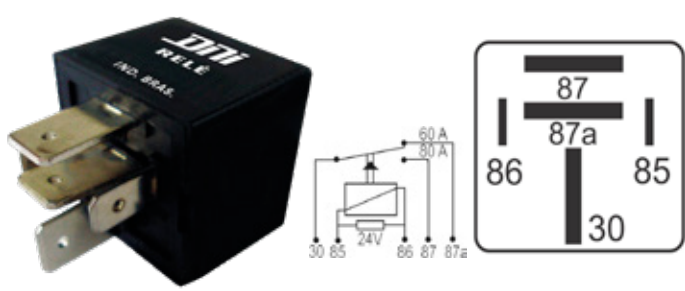

**DNI8168**  
 RELAY AUXILIAR 4 CON SOPORTE 12V 40A  
 PARA: HYUNDAI, KIA

**DNI8203**  
 RELAY 4 PINES 12V USO GENERAL  
 SIN SOPORTE

**DNI8209**  
 RELAY AUXILIAR REVERSOR 115-1615  
 CATERPILAR 12V.

**DNI8221**  
 RELAY AUXILIAR 4 TERMINALES SIN  
 SOPORTE 24V 80A PARA: MAQUINARIA  
 AGRICOLA, USO GENERAL