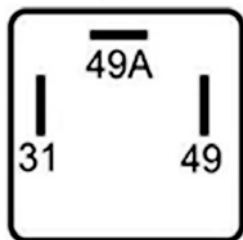

DNI0212S3

FLASHER 3 TERMINALES CON SOPORTE 12V
PARA:FORD: CARGO, HYSTER:
MONTACARGAS.