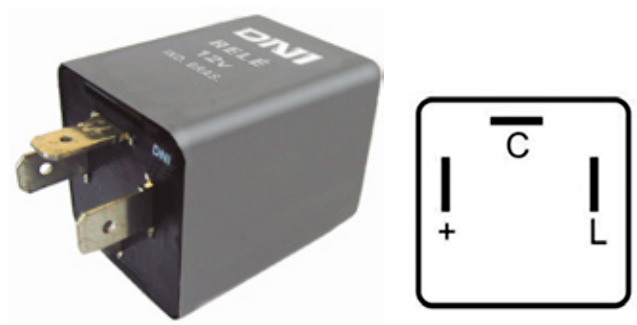

DNI8516
RELAY 3 TERMINALES SIN SOPORTE
12V PARA: FORD, PEUGEOT,
RENAULT: CLIO, MEGANE, TWINGO