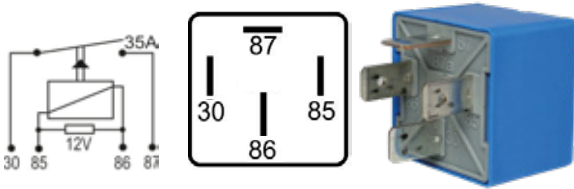

# RELAYS

**IPR241600**

MICRO LLAVE(MICRO-SWITCH)  
UNIVERSAL - HASTA 1/2HP -  
CONTACTO NA + NC

**IPTRA113012**

RELAY AUXILIAR ROSADO 12V 4 TERMINALES CON  
DIODO DE PROTECCIÓN EN LA BOBINA - LÍNEA RENAULT -  
8200308271 - LOGAN, DUSTER, CLIO, SANDERO, SCÉNIC, KANGOO