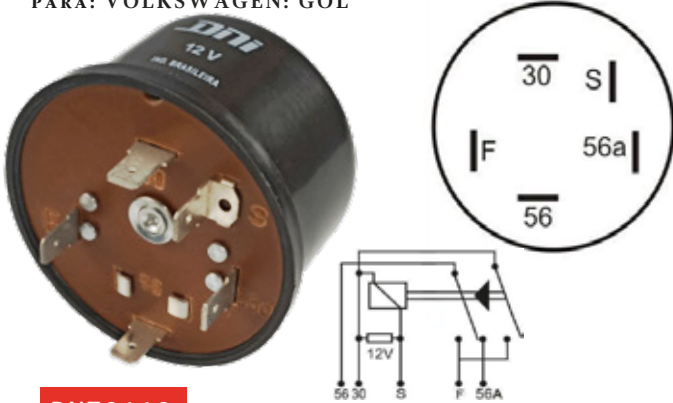

EMPAQUE x 1 UND.

**DNI0117**

RELAY - AIRE ACONDICIONADO 5 TERMINALES SIN SOPORTE 12V 40A PARA: VOLKSWAGEN: GOL

**DNI0118**

RELAY 12V 40A 4 PINES SIN SOPORTE - CON DIODO POLARIZADO Y RESISTENCIA EN BOBINA ACCESOR DIVERS.