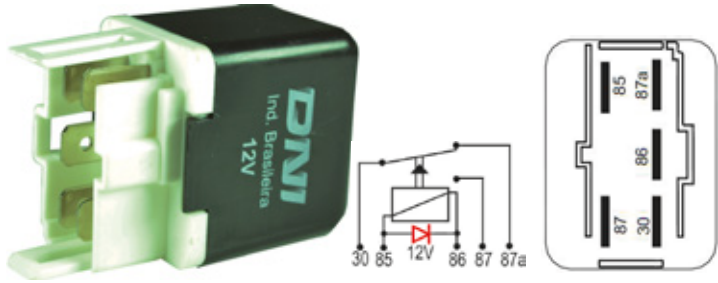

**DNI8121**

RELAY AUXILIAR 4 TERMINALES SIN SOPORTE  
12V 80A PARA: GM, TOYOTA, FIAT

**DNI8122**

RELAY AUXILIAR 5 TERMINALES CON SOPORTE  
12V 80/60A PARA: MÁQUINAS  
AGRÍCOLAS USO GENERAL

EMPAQUE x 1 UND.