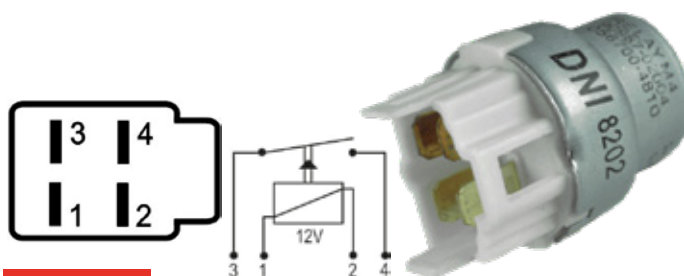

DNI8202

MINI-RELAY AUXILIAR 4 TERMINALES SIN SOPORTE 12V 22A PARA: MITSUBISHI, TOYOTA