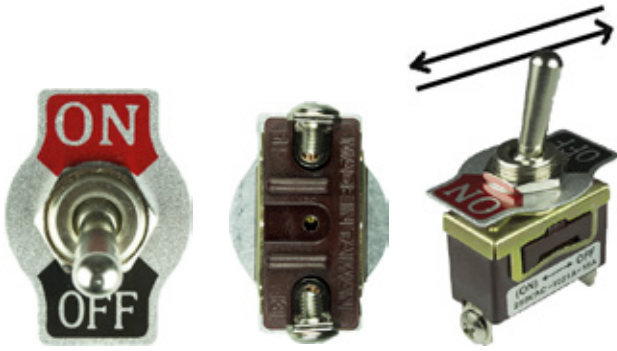

INTERRUPTORES DE CODILLO

1021R