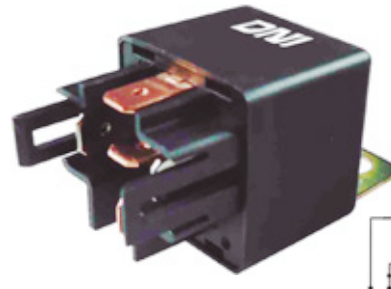

EMPAQUE x 1 UND.

DNI0330

RELAY 4 PINES 12V SIN SOPORTE VERDE (BOMBA ELÉCTRICA DE COMBUSTIBLE) PARA: WW AUDI, VW, FORD

DNI1100

RELAY DISYUNTOR TÉRMICO 12V 20A.

DNI1124

FLASHER COMANDO INTERMITENTE 3 TERMINALES, CON SOPORTE; 12V.

DNI8100

RELAY AUXILIAR DUPLO 5 TERMINALES CON SOPORTE 12V 2 x 20A PARA: HYUNDAI, KIA

DNI8101

RELAY 4 TERMINALES 12V 40A CON SOPORTE Y FUSIBLE 40A RESISTE CRISTAL/ 1 LED ROJO BASE SELLADA PARA: USO GENERAL

DNI8102

RELAY 5 TERMINALES 12V 50A/40A CON SOPORTE Y FUSIBLE 40A RESISTE CRISTAL/ 1 LED ROJO BASE SELLADA INVERSOR PARA: USO GENERAL

DNI8106

RELAY 5 PINES 12V SIN SOPORTE PARA: TOYOTA, DODGE, HONDA, MITSUBISHI

DNI8110

RELAY 4 TERMINALES 12V/40A SOPORTE FUSIBLE ACOPLADO PARA: JOHN DEERE MITSUBISHI