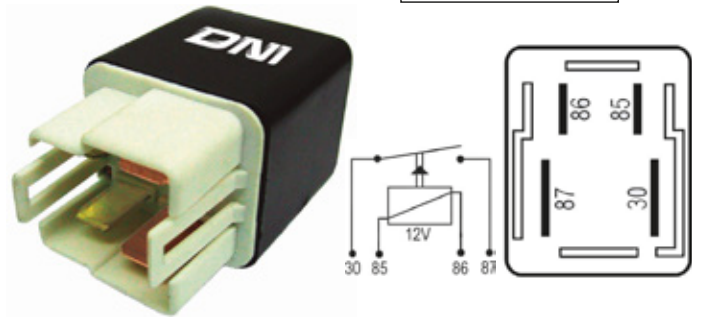

**DNI8110**

RELAY 4 TERMINALES 12V/40A SOPORTE FUSIBLE ACOPLADO PARA: JOHN DEERE MITSUBISHI

EMPAQUE X 1 UND.

**DNI8111**

RELAY 5 TERMINALES TIPO AGUJA 12V MOTOR LSX  
SUMINISTRO KODIAK CHEVROLET PARA: USO GENERAL