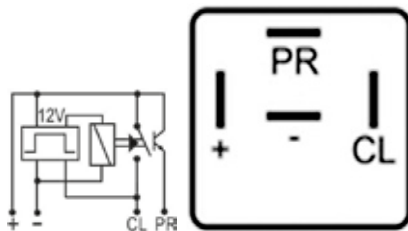

DNI1119

FLASHER 4 TERMINALES SIN SOPORTE
12V PARA: FIAT, RENAULT: CLIO,
MEGANE, SCENIC.