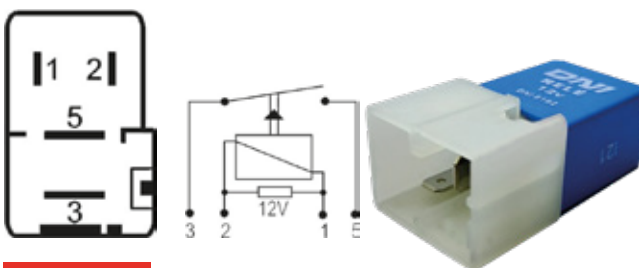

**DNI8123**

MINI-RELAY AUXILIAR 4 TERMINALES 12V 40A PARA: HYUNDAI KIA, GM

**DNI8124**

MINI-RELAY AUXILIAR 4 TERMINALES SIN SOPORTE TIPO AGUJA 12V PARA: GM, MITSUBISHI

**DNI8125**

MINI-RELAY AUXILIAR 4 TERMINALES SIN SOPORTE 12V 40A PARA: TOYOTA: COROLLA, MITSUBISHI, HYUNDAI.