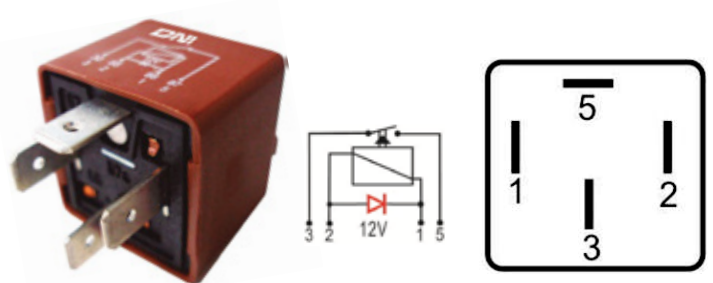

**DNI8128**

RELAY AUXILIAR REVERSOR 5 TERMINALES CON DIODO SIN SOPORTE 12V PARA: MITSUBISHI

**DNI8129**

RELAY AUXILIAR REVERSOR 5 TERMINALES SIN SOPORTE 24V PARA: MITSUBISHI

**DNI8130**

RELAY CON SOPORTE 12V 200A PICO (ALARMAS, BLOQUEOS, BATERIAS, LLAVE ELECTRICA) PARA: FOTON, CAIO INDUSCAR