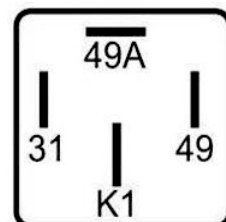

FLASHER HÍBRIDO PARA LUZ LED Y LUZ COMÚN (TECNOLOGIA SDM) 4 TERMINALES SIN SOPORTE 12V 120W

**DNI1113**

FLASHER HÍBRIDO PARA LUZ LED Y LUZ COMÚN (TECNOLOGIA SDM) 4 TERMINALES SIN SOPORTE 24V 240W PARA: MARCOPOLO