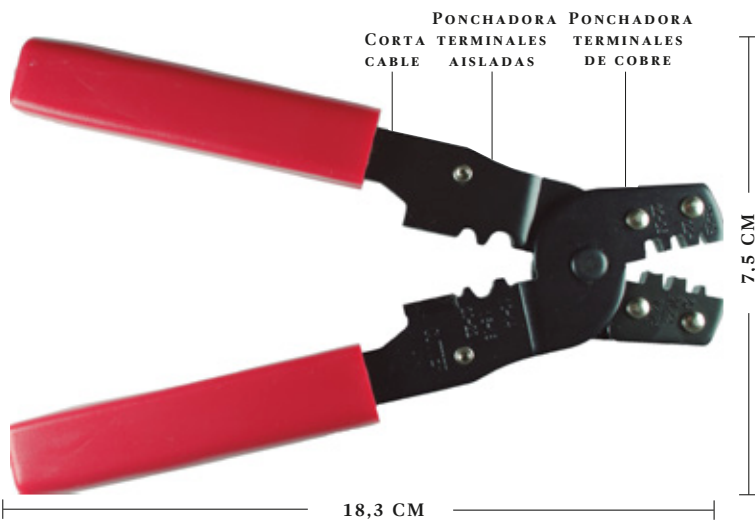

HERRAMIENTAS

RY08

HT202B

MUESTRA DEL PONCHADO

YYT21

PONCHADORA PARA TERMINAL AISLADA DE BARRIL REDONDO