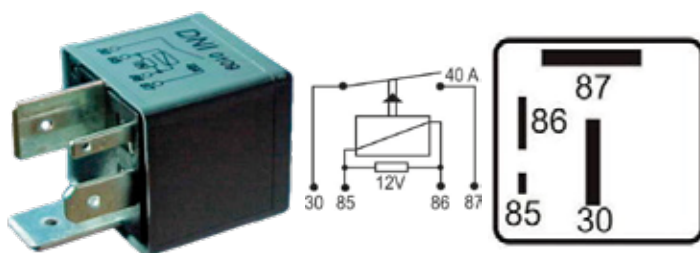

RELAYS

EMPAQUE x 1 UND.

**DNI0102**

RELAY AUXILIAR 4 TERMINALES CON SOPORTE 12V 40A PARA: FIAT, FORD, GM, JAC MOTORS, MERCEDES-BENZ, PEUGEOT, TOYOTA.

**DNI0107**

RELAY AUXILIAR 5 TERMINALES CON SOPORTE 12V 30A PARA: GM: CORSA, VECTRA