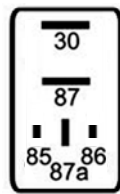

DNI0126

MINI RELAY AUXILIAR REVERSOR 30/20A 12V