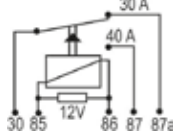

DNI0134

MINI-RELAY AUXILIAR REVERSOR 5 TERMINALES SIN SOPORTE 12V 40/30A APLICACIÓN PARA REVERSOR VENTILADOR, FARO, AIRE ACONDICIONADO, COMBUSTIBLE, PARA: FIAT, FORD, GM: CORSA, JAC MOTORS, JOHN DEER: MERCEDES-BENZ, RENAULT: CLIO, SCENIC, MEGANE, TOYOTA, COROLLA, VOLKSWAGEN.