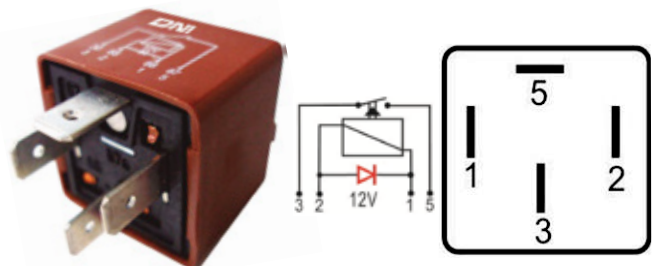

DNI8138

RELAY AUXILIAR 4 TERMINALES CON DIODO Y SOPORTE 12V 50A PARA :RENAULT CLIO, TWINGO