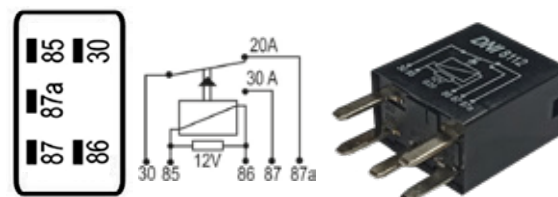

DNI8112

MINI-RELAY AUXILIAR REVERSOR 5 TERMINALES SIN SOPORTE 12V 30/20A PARA: CATERPILLAR, GM