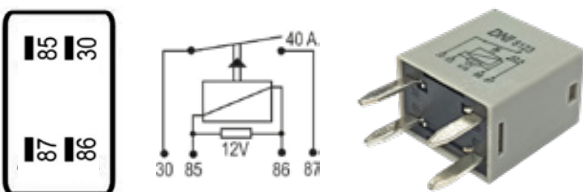

**DNI0229**

MINI-RELAY AUXILIAR 4 TERMINALES SIN SOPORTE 24V 40A PARA: VOLKSWAGEN

**DNI8105**

MINI-RELAY AUXILIAR 3 TERMINALES SIN SOPORTE 12V 20A PARA: HYUNDAI, KIA.

**DNI8112**

MINI-RELAY AUXILIAR REVERSOR 5 TERMINALES SIN SOPORTE 12V 30/20A PARA: CATERPILLAR, GM