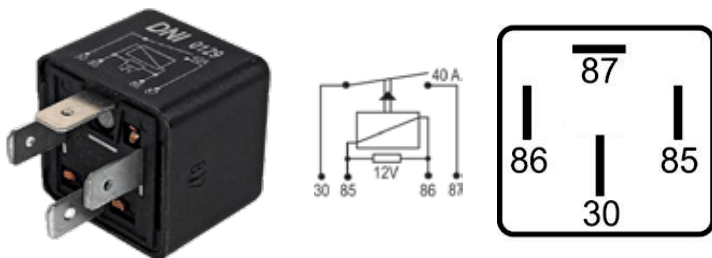

DNI0129

RELAY AUXILIAR DE BOMBA ELÉCTRICA 4 TERMINALES SIN SOPORTE 12V 40 PARA: FORD, HYUNDAI, IVECO, JAC MOTORS, VOLKSWAGEN GOL, VOYAGE.