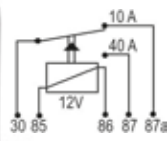

DNI0140

RELAY REVERSOR 5 TERMINALES CON SOPORTE 12V 40/10A PARA: FORD, GM, MARCOPOLO, MERCEDES-BENZ, PEUGEOT, RENAULT TWINGO