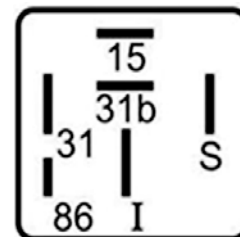

**DNI0317**

RELAY LIMPIADOR DE PARA-BRISA DOBLE  
6 TERMINALES 12V PARA: FORD: CARGO  
VOLKSWAGEN, VOLVO

**DNI0813**

RELAY LIMPIADOR DE PARA-BRISA  
6 TERMINALES SIN SOPORTE 12V  
PARA: MERCEDES-BENZ

**DNI0824**