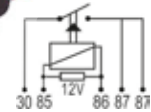

EMPAQUE x 1 UND.

DNI0330

RELAY 4 PINES 12V SIN SOPORTE VERDE (BOMBA ELÉCTRICA DE COMBUSTIBLE) PARA: WW AUDI, VW, FORD

DNI1100

RELAY DISYUNTOR TÉRMICO 12V 20A.

DNI1124

FLASHER COMANDO INTERMITENTE 3 TERMINALES, CON SOPORTE; 12V.

DNI8100

RELAY AUXILIAR DUPLO 5 TERMINALES CON SOPORTE 12V 2 x 20A PARA: HYUNDAI, KIA

DNI8101

RELAY 4 TERMINALES 12V 40A CON SOPORTE Y FUSIBLE 40A RESISTE CRISTAL/ 1 LED ROJO BASE SELLADA PARA: USO GENERAL

DNI8102

RELAY 5 TERMINALES 12V 50A/40A CON SOPORTE Y FUSIBLE 40A RESISTE CRISTAL/ 1 LED ROJO BASE SELLADA INVERSOR PARA: USO GENERAL

DNI8106

RELAY 5 PINES 12V SIN SOPORTE PARA: TOYOTA, DODGE, HONDA, MITSUBISHI

DNI8110

RELAY 4 TERMINALES 12V/40A SOPORTE FUSIBLE ACOPLADO PARA: JOHN DEERE MITSUBISHI